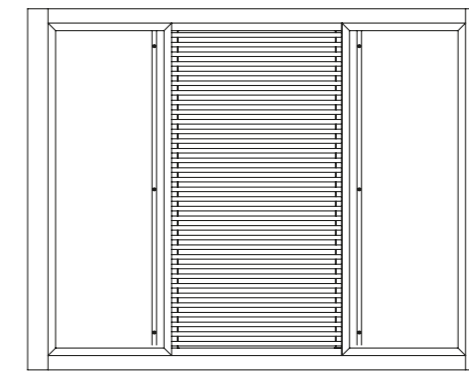

348

Exteta collection

ZEN POOL DECK

ZEN SAUNA

ZEN LIGHT SAUNA
304 - 165.5 - 239.6 h cm

349

Exteta collection

ZEN HAMMAM

ZEN FACILITIES

ZEN DECKCHAIR