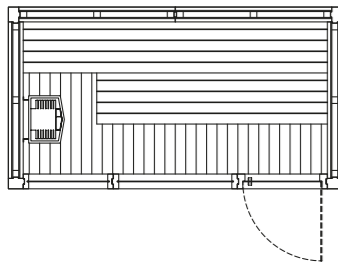

ZEN POOL DECK

ZEN POOL DECK 427
247 - 247 - 57 h cm

ZEN POOL DECK 352
351.5 - 304 - 57 h cm

ZEN SAUNA

ZEN LIGHT SAUNA
304 - 165.5 - 239.6 h cm

349

Exteta collection

ZEN HAMMAM