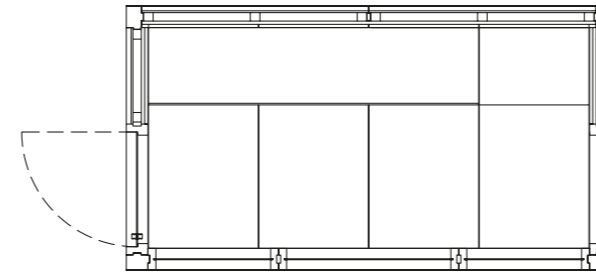

ZEN POOL DECK

ZEN POOL DECK 427
247 - 247 - 57 h cm

ZEN POOL DECK 352
351.5 - 304 - 57 h cm

ZEN SAUNA

ZEN LIGHT SAUNA
304 - 165.5 - 239.6 h cm

349

Exteta collection

ZEN HAMMAM