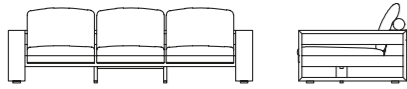

INDIVIDUAL ROUND
ø100/120 - 40h cm

RANDOM TABLE
240 - 90 - 75 h cm

RANDOM BENCH
240 - 40 - 46 h cm

RANDOM COFFEE TABLE
240 - 90 - 35 h cm
120 - 90 - 35 h cm

354

Exteta collection

BELLAGIO

SOFA 260
261 - 115 - h 85 cm