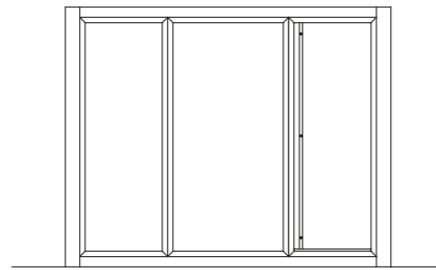

ZEN POOL DECK

ZEN POOL DECK 427
247 - 247 - 57 h cm

ZEN POOL DECK 352
351.5 - 304 - 57 h cm

ZEN SAUNA

ZEN LIGHT SAUNA
304 - 165.5 - 239.6 h cm

349

Exteta collection

ZEN HAMMAM