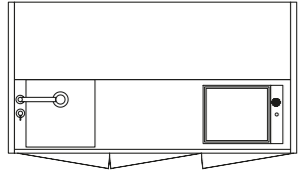

KITCHEN ISLAND