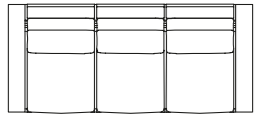

INDIVIDUAL ROUND
ø100/120 - 40h cm

RANDOM TABLE
240 - 90 - 75 h cm

RANDOM BENCH
240 - 40 - 46 h cm

RANDOM COFFEE TABLE
240 - 90 - 35 h cm
120 - 90 - 35 h cm

354

Exteta collection

BELLAGIO

SOFA 260
261 - 115 - h 85 cm