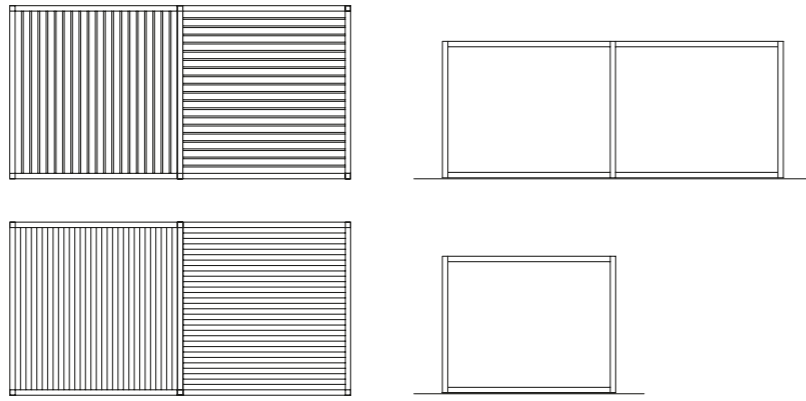

PARAGGI SQUARE 35
35 - 35 - 45 h cm

PARAGGI SQUARE 70
70 - 70 - 30 h cm

PARAGGI NATURAL ROUND
ø40 - 40 h cm

PARAGGI NATURAL SQUARE
40 - 40 - 40 h cm

346

Exteta collection

ZEN LIGHT

ZEN LIGHT SINGLE
304 - 304 - 239.6 h cm