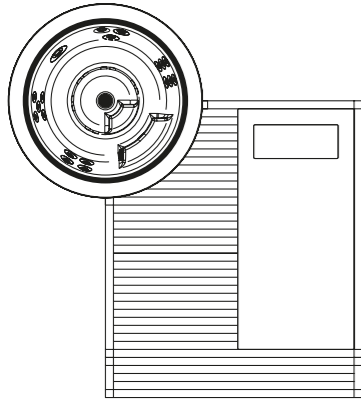

ZEN POOL DECK 352
351.5 - 304 - 57 h cm

348

Exteta collection

ZEN POOL DECK

ZEN POOL DECK 427
247 - 247 - 57 h cm