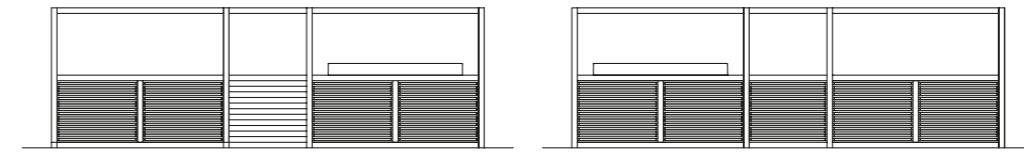

ZEN LIGHT DOUBLE
304 - 598.5 - 239.6 h cm

ZEN XL

ZEN XL
304 - 470 - 281.1 h cm

ZEN XL DOUBLE
470 - 598.5 - 281.1 h cm

347

Exteta collection

ZEN FLYING BRIDGE

MODULO SINGOLO
304 - 304 - 239.6 h cm