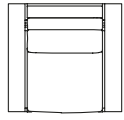

ARMCHAIR
121 - 115 - h 85 cm