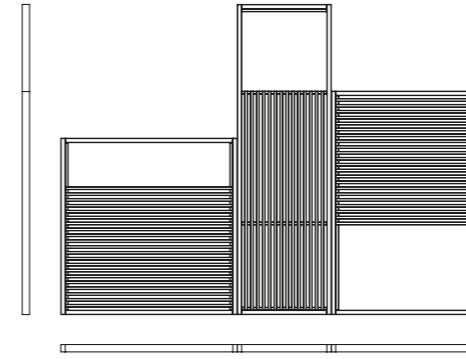

ZEN DIVIDER

ZEN DIVIDER
284 - 5 - 211 h cm

SOFT LINE