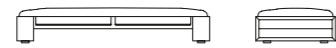

POUF 206
206 - 85 - h 37 cm