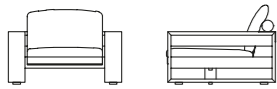

ARMCHAIR
121 - 115 - h 85 cm