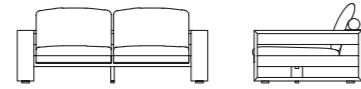

INDIVIDUAL ROUND
ø100/120 - 40h cm

RANDOM TABLE
240 - 90 - 75 h cm

RANDOM BENCH
240 - 40 - 46 h cm

RANDOM COFFEE TABLE
240 - 90 - 35 h cm
120 - 90 - 35 h cm

354

Exteta collection

BELLAGIO

SOFA 260
261 - 115 - h 85 cm