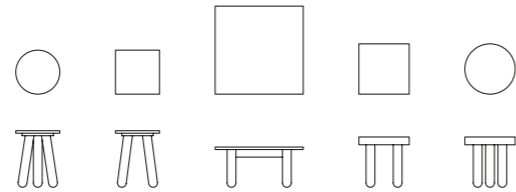

PARAGGI CAMP BED
210 - 80 - 43 h cm

PARAGGI MINI CAMPBED
120 - 70 - 38 h cm

PARAGGI

PARAGGI SUN LOUNGER
210 - 80 - 43 h cm

PARAGGI YACHT CHAIR
52 - 53 - 85 h cm

PARAGGI BEACH HUT
125 - 125 - 280 h cm

PARAGGI ROUND 40
ø40 - 45 h cm