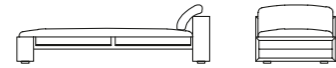

CHAISE LONGUE
206 - 85 - h 63 cm