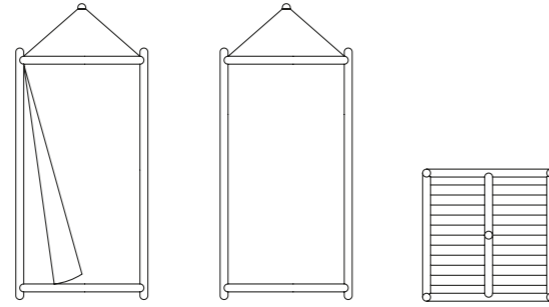

PARAGGI CAMP BED
210 - 80 - 43 h cm

PARAGGI MINI CAMPBED
120 - 70 - 38 h cm

PARAGGI

PARAGGI SUN LOUNGER
210 - 80 - 43 h cm

PARAGGI YACHT CHAIR
52 - 53 - 85 h cm

PARAGGI BEACH HUT
125 - 125 - 280 h cm

PARAGGI ROUND 40
ø40 - 45 h cm