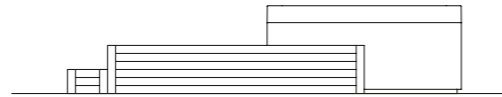

348

Exteta collection

ZEN POOL DECK

ZEN SAUNA

ZEN LIGHT SAUNA
304 - 165.5 - 239.6 h cm

349

Exteta collection

ZEN HAMMAM

ZEN FACILITIES

ZEN DECKCHAIR