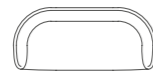

SUN LOUNGER
213 - 108 - 69 h cm

PALAU

ARMCHAIR
150 - 115 - 75 h cm

SOFA 200
200 - 115 - 75 h cm

SOFA 250
250 - 115 - 75 h cm

DORMEUSE
250 - 115 - 75 h cm

DAYBED
Ø180 - 75 h cm

PARAGGI