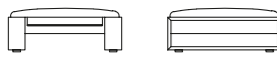

POUF 120
121 - 121 - h 37 cm