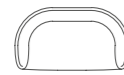

SUN LOUNGER
213 - 108 - 69 h cm

PALAU

ARMCHAIR
150 - 115 - 75 h cm

SOFA 200
200 - 115 - 75 h cm

SOFA 250
250 - 115 - 75 h cm

DORMEUSE
250 - 115 - 75 h cm

DAYBED
Ø180 - 75 h cm

PARAGGI