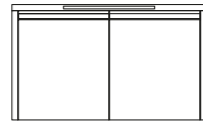

KITCHEN TABLE

KITCHEN TABLE
260 - 128 - 83 h cm
310 - 128 - 83 h cm