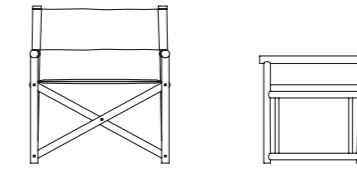

PARAGGI COFFEE TABLE
105 - 105 - 37 h cm

PARAGGI CUSHION L
105 - 52 cm

PARAGGI POUF
58 - 56 - 37 h cm

PARAGGI TRAY
60/63 - 60/63 cm

PARAGGI CUSHION M
60 - 60 cm

PARAGGI BENCH
210 - 59 - 37 h cm

PARAGGI MINI BENCH
105 - 59 - 37 h cm