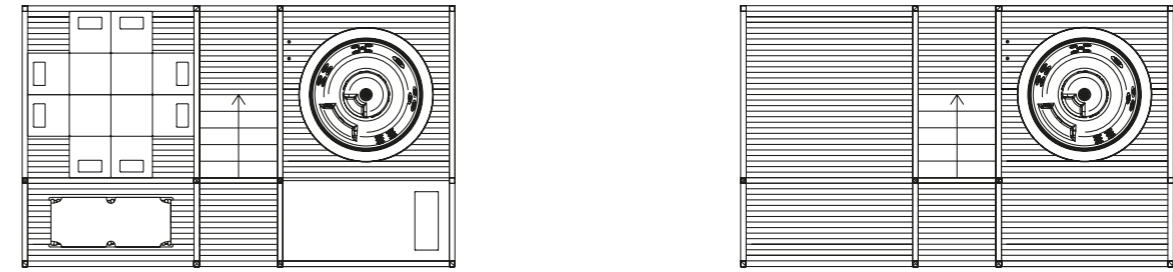

ZEN LIGHT DOUBLE
304 - 598.5 - 239.6 h cm

ZEN XL

ZEN XL
304 - 470 - 281.1 h cm

ZEN XL DOUBLE
470 - 598.5 - 281.1 h cm

347

Exteta collection

ZEN FLYING BRIDGE

MODULO SINGOLO
304 - 304 - 239.6 h cm