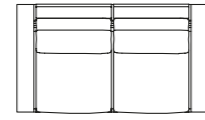

SOFA 200
204 - 115 - h 85 cm