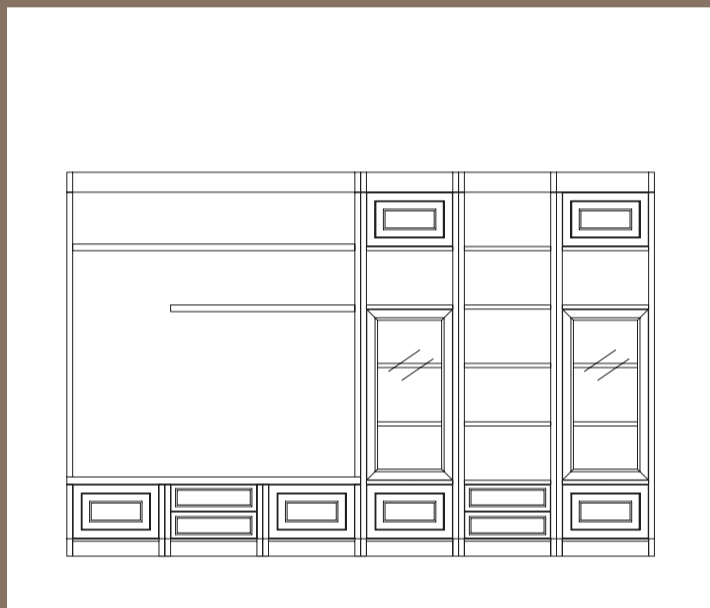

341X39X222

Composizione 5

413X39X222

G236 Sirio

TAVOLINO

120X76X41

Composizione 5

413X39X222

Composizione 1

458X39X222

Composizione 2

340X39X196

Composizione 3

354X39X222

Composizione 4

341X39X222