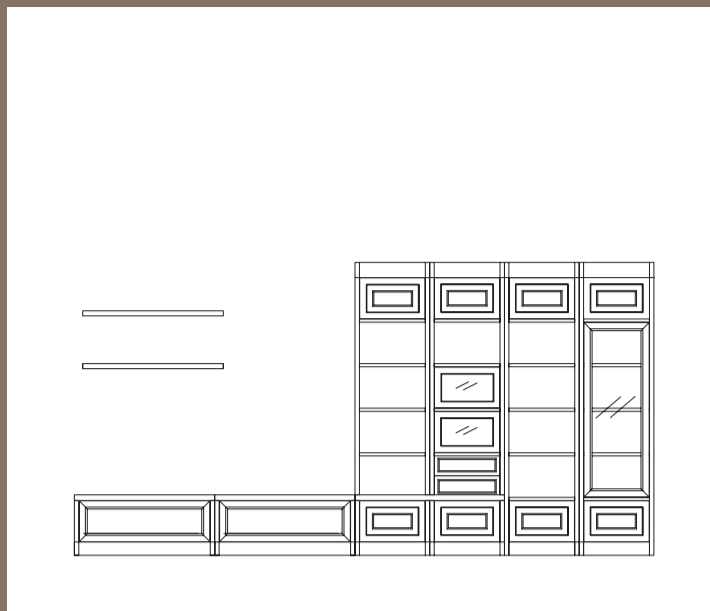

341X39X222

Composizione 5

413X39X222

G236 Sirio

TAVOLINO

120X76X41

Composizione 5

413X39X222

Composizione 1

458X39X222

Composizione 2

340X39X196

Composizione 3

354X39X222

Composizione 4

341X39X222