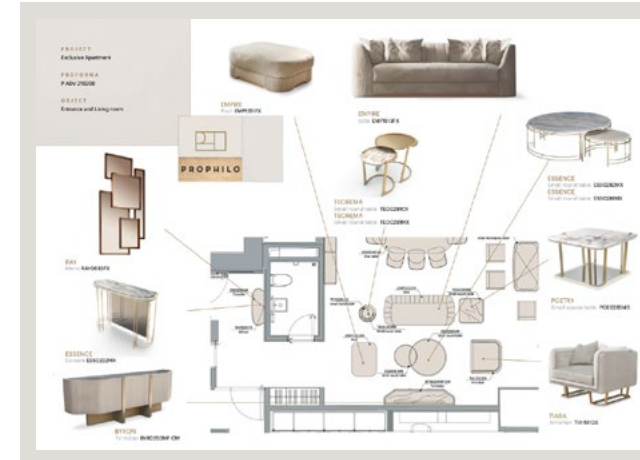

Il coordinamento globale è affidato ad un unico **project management**, un team capace di offrire una consulenza completa.

PROPHILO è un vero partner affidabile che offre un'ampia proposta di servizi. Ogni progetto viene sviluppato a partire dall'elaborazione di **disegni preliminari**, fino alla **progettazione specifica** di arredi ed interni e alla **visualizzazione 3D**.

Si passa quindi alla **produzione** definitiva e alla fase di controllo della **qualità**. Infine ci si occupa con cura della **logistica** di spedizione a cui segue un'accurata **installazione in loco**.

The home environment where we live must be pleasant, balanced and it needs to meet our comfort and practicality criteria.

PROPHILO does not propose simple furniture complements only but designs **customized interiors** offering the **Made in Italy** know-how to create luxurious interiors.

Global coordination is entrusted to a unique **project management** team capable of offering complete consultancy.

PROPHILO is a truly reliable partner providing a wide range of services: from drafting the **preliminary proposals** to the **specific furniture** and interiors projects, up to **3D designs** and finally to production planning and strict **quality controls**. **PROPHILO** supplies an accurate assembling and setting to the customer's home, in addition to meticulous **logistics and shipments**.