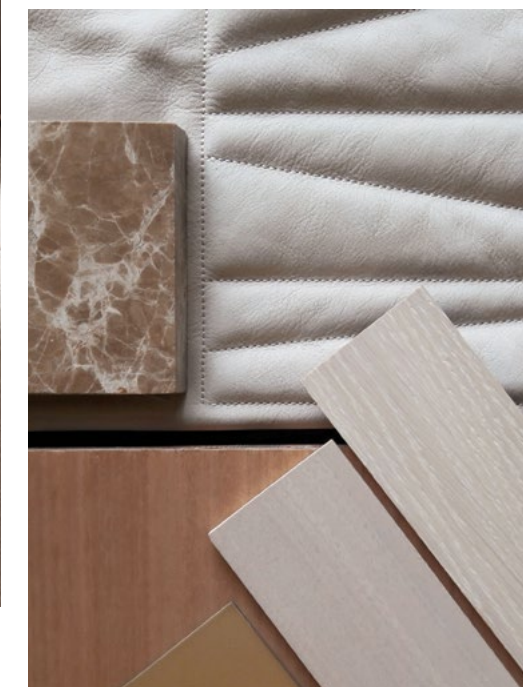

Il coordinamento globale è affidato ad un unico **project management**, un team capace di offrire una consulenza completa.

PROPHILO è un vero partner affidabile che offre un'ampia proposta di servizi. Ogni progetto viene sviluppato a partire dall'elaborazione di **disegni preliminari**, fino alla **progettazione specifica** di arredi ed interni e alla **visualizzazione 3D**.

Si passa quindi alla **produzione** definitiva e alla fase di controllo della **qualità**. Infine ci si occupa con cura della **logistica** di spedizione a cui segue un'accurata **installazione in loco**.

The home environment where we live must be pleasant, balanced and it needs to meet our comfort and practicality criteria.

PROPHILO does not propose simple furniture complements only but designs **customized interiors** offering the **Made in Italy** know-how to create luxurious interiors.

Global coordination is entrusted to a unique **project management** team capable of offering complete consultancy.

PROPHILO is a truly reliable partner providing a wide range of services: from drafting the **preliminary proposals** to the **specific furniture** and interiors projects, up to **3D designs** and finally to production planning and strict **quality controls**. **PROPHILO** supplies an accurate assembling and setting to the customer's home, in addition to meticulous **logistics and shipments**.