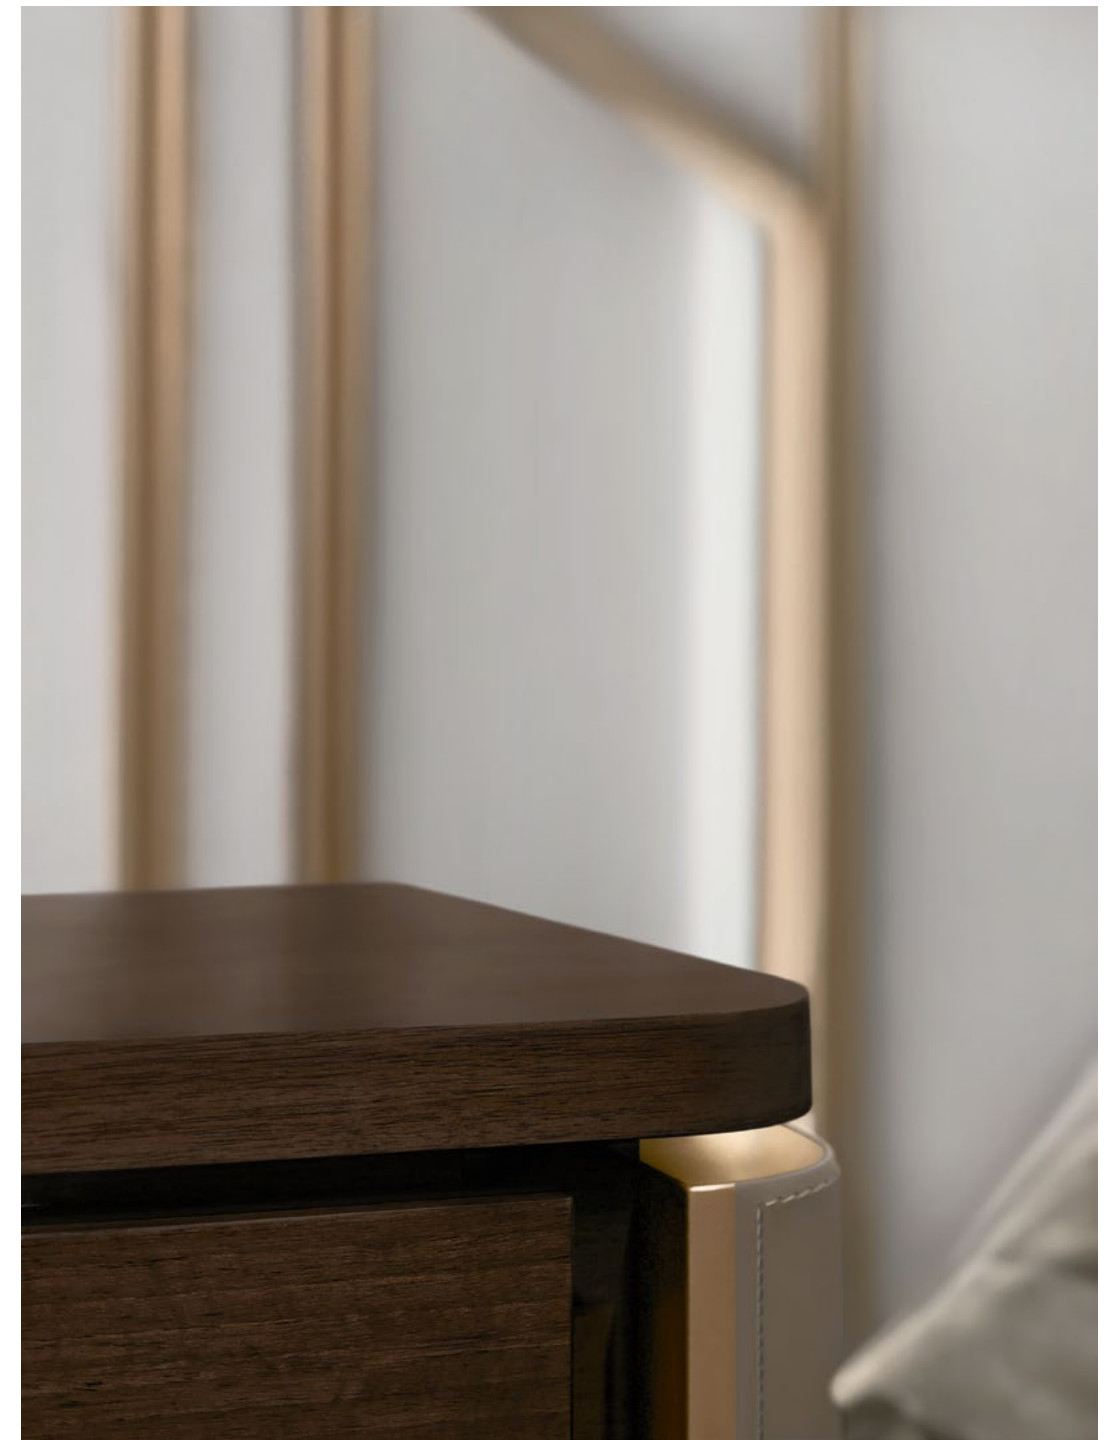

The master bedroom York & Dorian is the perfect expression of PROPHILO sophisticated charm.

The refined bed York, identifiable by the elegant symmetry and the clean vertical lines, is the bedroom key element. Its structure gathers the tactile sensations of the headboard upholstery and can balance outstanding materials: wood, leather and fabric. The unique headrest, presented in two variants, is entirely decorated by a wood frame system that shapes the upholstered panels.

The Dorian collection night tables, chest of drawers, dressing table, poufs and TV holder finish off the bedroom area. These elements, designed with different finishes, are characterized by a versatile style that mentions the headboard's embroidery. These pieces go with the embracing Sveva armchair, the Matisse pouf and the Vanity mirror rich in every detail. The carpets Rigo and Preludio and the exclusive lamps Alia, Claris, Barlow, Orbita and Quid enrich the bedroom with their distinctive style.