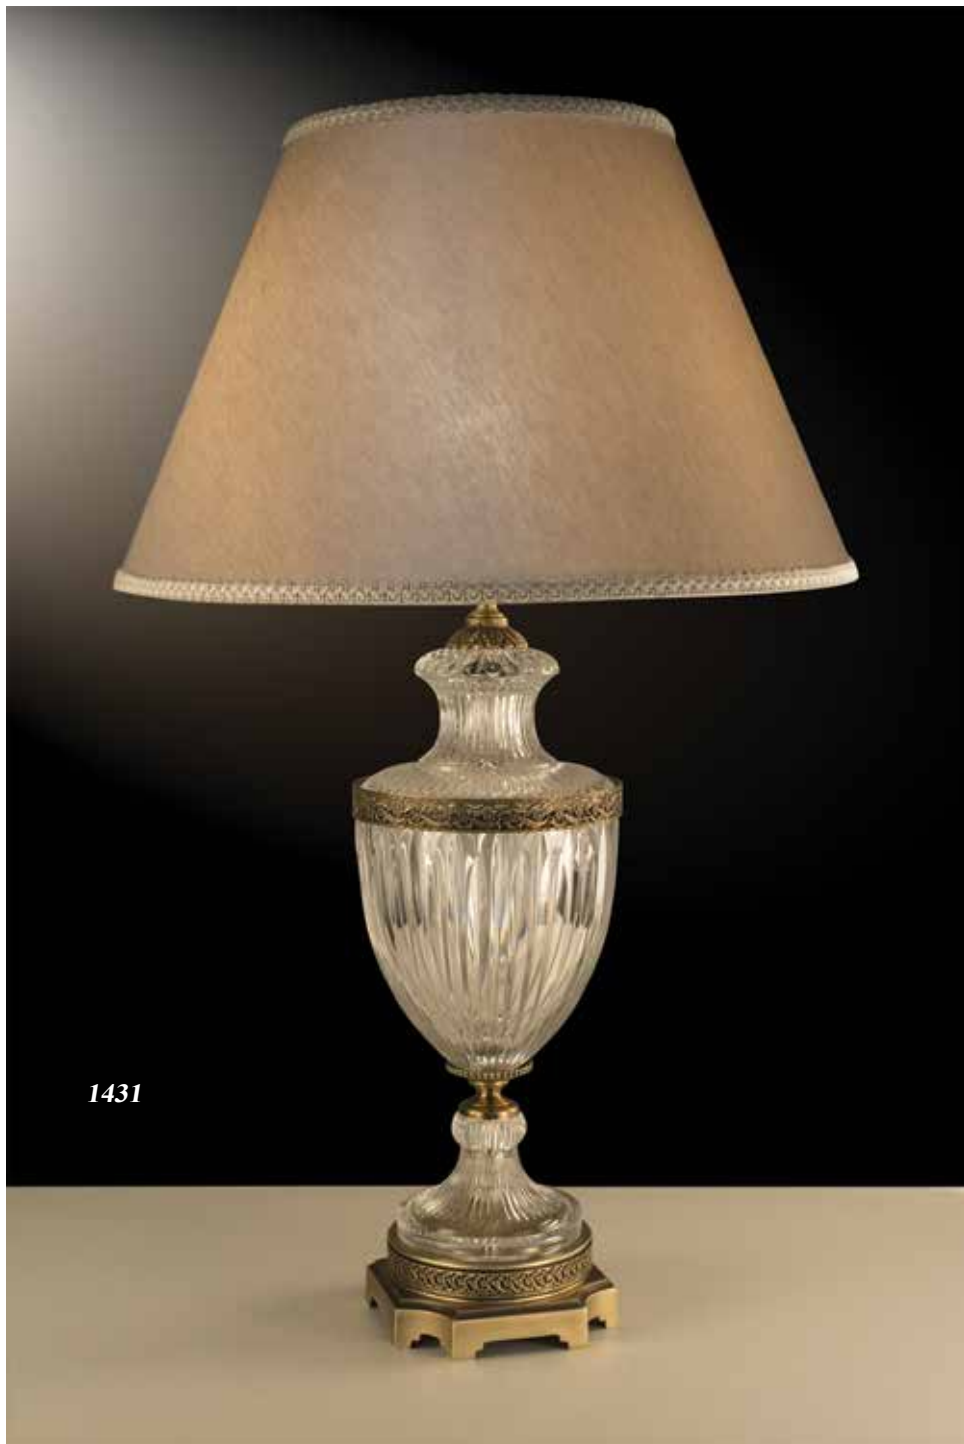

1431

1431- BR - IL450 cm d50xh82
Lampadina - bulb - лампочка max 60 watt E27