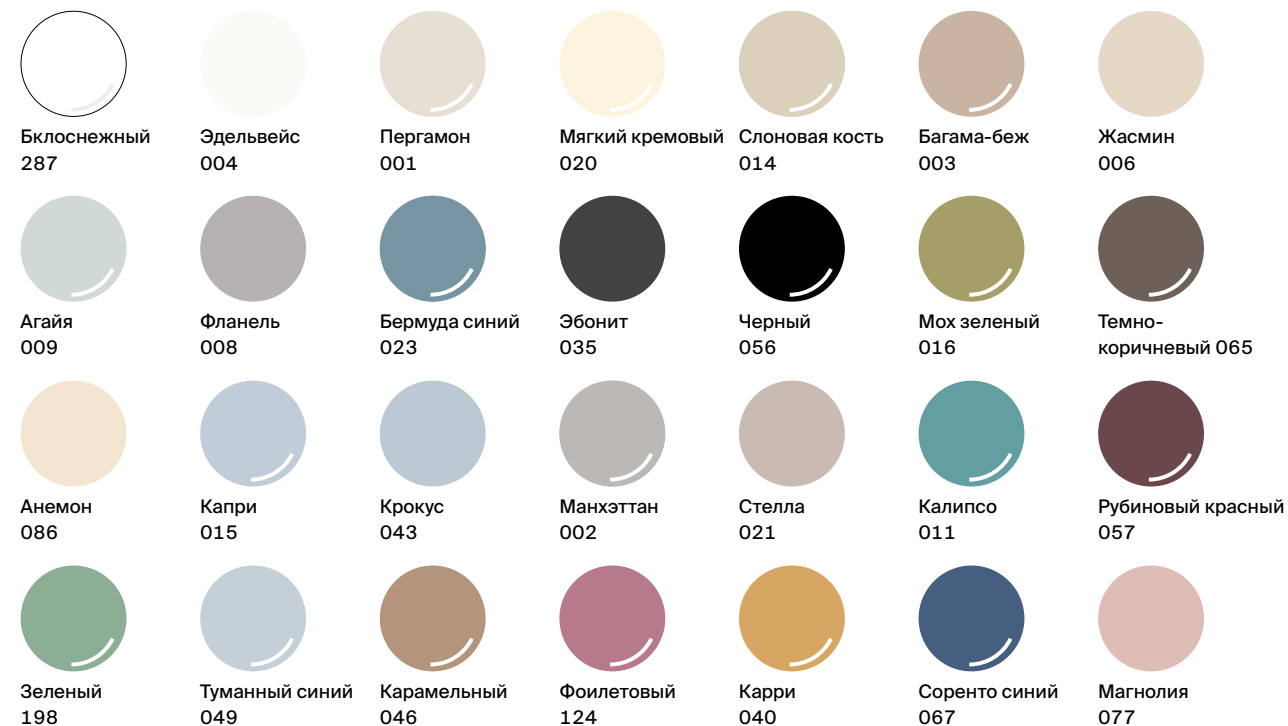

Дизайн: Tesseraux + Partner

Многообразие цветов

Сантехнические цвета – выбор из более чем 400 оттенков

Эффектные цвета – для вдохновляющих возможностей

Цвет для вашей ванной
 Наши разнообразные ванны, душевые поддоны и раковины предлагаются в классических и современных сантехнических цветах. У нас вы можете выбирать из более чем 400 цветов. Вы можете подобрать совершенно индивидуальный цвет для вашей модели в ванную комнату от Bette.