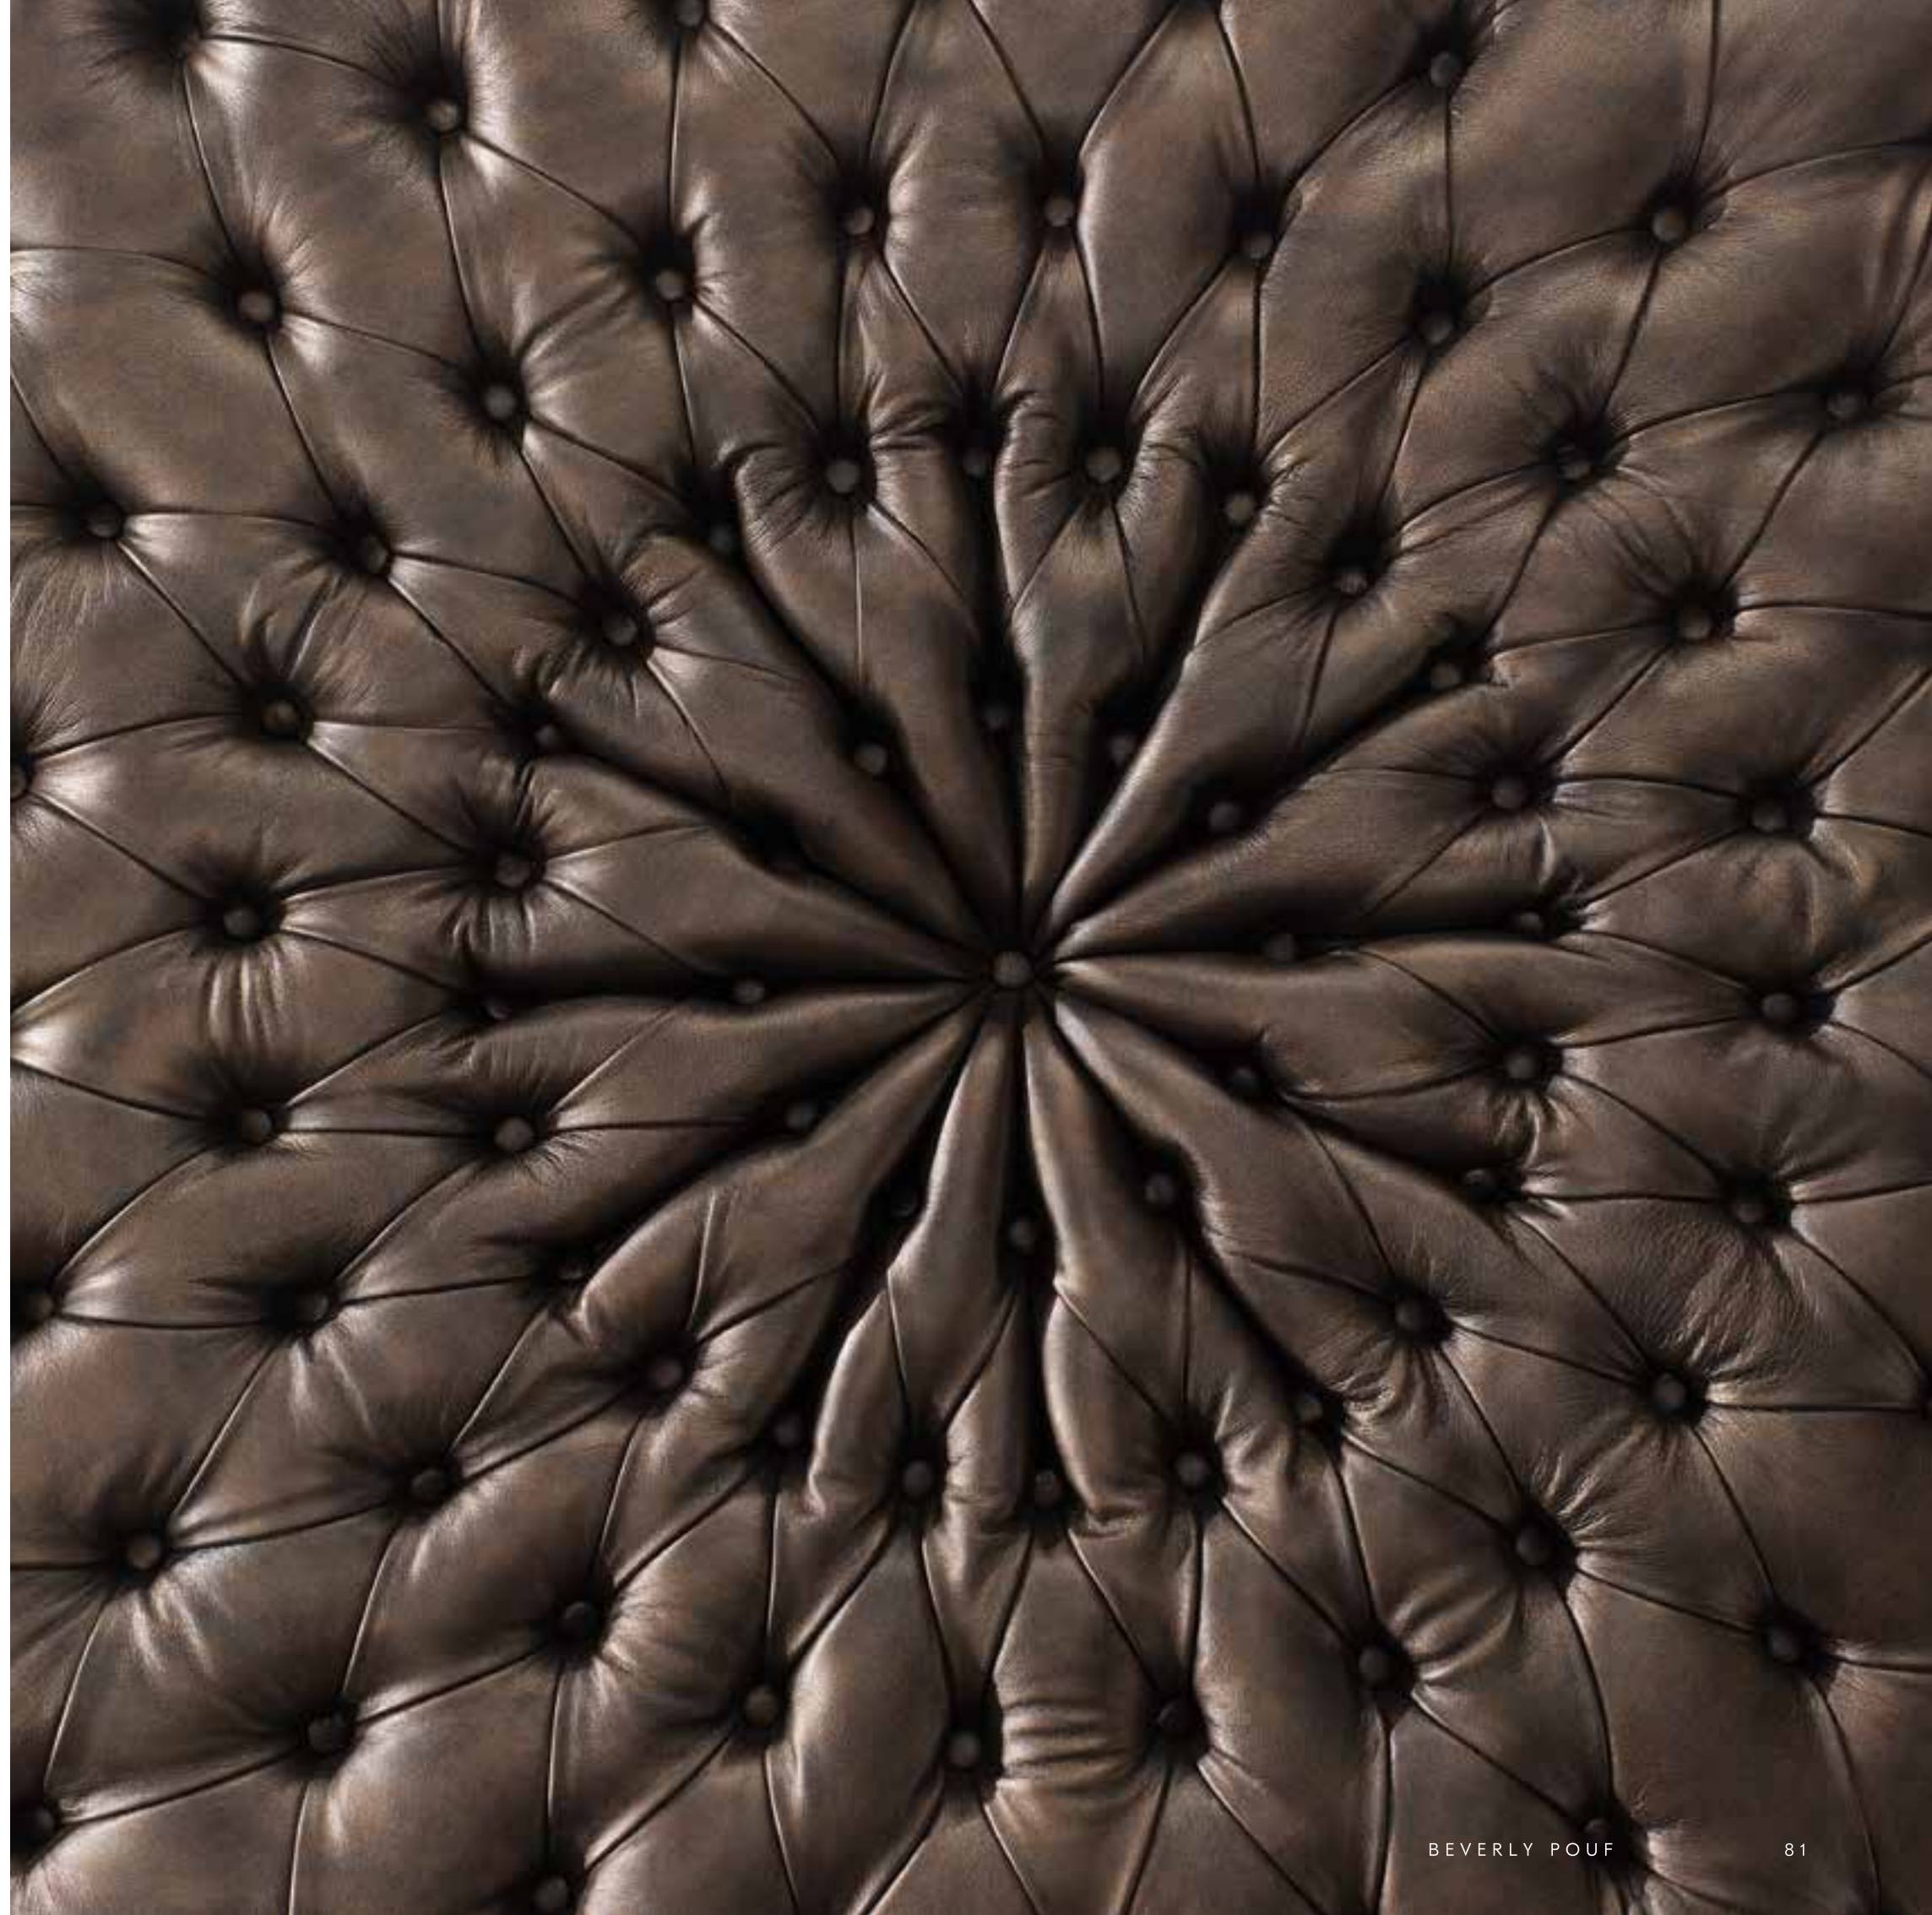

BEVERLY POUF
Ø145 H45 / CAT. LUX