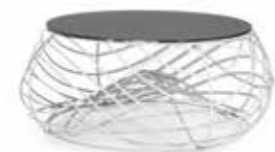

PAROS

cod: TVPAROS11

Tavolo basso
Coffee table

Tavolo basso in alluminio verniciato a polvere, piano in cristallo temperato sp. 12 mm
Powder coated aluminium coffee table, tempered glass top 12 mm th

Finiture struttura • Structure finishings
Ghiaccio, carob, notte
Ice, carob, midnight

Finiture piano • Top finishings
Bronzo, carob, notte
Bronze, carob, midnight

Altre finiture piano • Other top finishings
Ceramica "Calce bianco" sp. 12, granito "Nero Assoluto", sp. 20 mm
"Calce bianco" ceramic 12 mm th, "Nero Assoluto" granite top, 20 mm th.

Optional • Optional
Cappa di copertura
Cover

Dimensioni • Size
100 x 100 x 40,5 cm