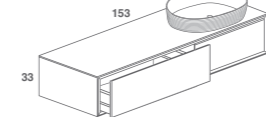

Mobile SHAPE EVO con lavabo in appoggio laterale, top in cristalplant, cassetti e maniglia a gola.
 In foto: lavabo in appoggio mod. handmade in Ceramilux opaco, mobile e cassetti interni in rovere massello.
 Dimensioni cm 183 x 48 x H 33.

SHAPE EVO furniture with on top side basin, top in cristalplant, drawers and grooved handle.
 Picture: on top basin mod. handmade in opaque Ceramilux, furniture and internal drawers in solid oak.
 Sizes cm 183 x 48 x H 33.

Art. #A1

Art. #A3

Art. #A5

Art. #A7

Art. #A9

Qui sopra: colonne SHAPE EVO realizzate in legno massello di rovere con finitura a cera naturale idrorepellente. Nella pagina accanto libreria autoportante in legno massello di rovere, con bordo perimetrale lavorato a 45 gradi e bisellato come gli arredi e le colonne dalle collezioni SHAPE EVO. Dimensioni cm 90 x 139 x 35. / Above: SHAPE EVO columns in solid oak with natural hydro repellent wax finishing. On the previous page: Freestanding bookcase in solid oak, featuring 45 degrees perimeter edge, beveled like the furnitures and columns of the SHAPE EVO collection. Sizes cm 90 x 139x 35

Composizione con top autoportante SHAPE con lavabo integrato e mobile SHAPE EVO a cassetti con maniglia a gola.
 In foto: doppio top con lavabo integrato in Cristalplant biobased, cassettera in rovere massello con top in Cristalplant biobased.
 Dimensioni top autoportanti cm 153 x 48 x H 10, dimensioni cassettera cm 183 x 48 x h33.