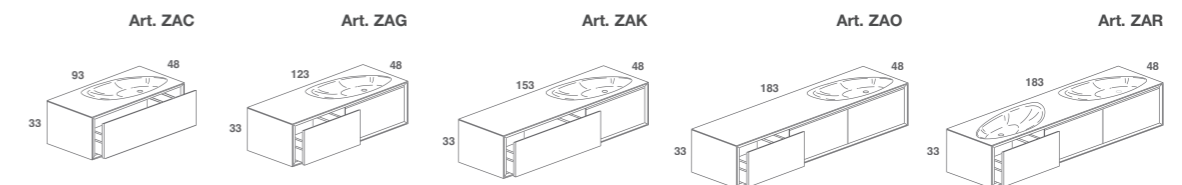

124

125

Evoluzione della collezione SHAPE la versione EVO è caratterizzata da bordi e spigoli con lavorazione a 45 gradi bisellata e dalla maniglia a gola. La collezione è di seguito presentata nelle configurazioni più tipiche, in finitura laccato e nella versione interamente realizzata in legno massello di rovere. / EVO is the innovative version of the SHAPE collection featuring 45 degrees bevelled edges and grooved handle. The collection is here displayed in its most typical configurations, lacquered finishing and full solid oak version.

SHAPE EVO
MICHEAL SCHMIDT + FALPER DESIGN

Mobile SHAPE EVO con cassetti e maniglia a gola.
 In foto: mobile con doppio lavabo Shape integrato in cristallant biobased,
 struttura e cassetti interni in rovere massello.
 Dimensioni cm 183 x 48 x H 33.

SHAPE EVO furniture with drawers and grooved handle.
 Picture: furniture with double built-in washbasin Shape in biobased cristallant,
 structure and internal drawers in solid oak.
 Sizes cm 183 x 48 x H 33.

Composizione con top autoportante SHAPE integrato e cassetiera SHAPE EVO con maniglia push.
 In foto: top in finitura resina cemento con lavabo integrato, mobile laccato verde prato opaco,
 cassetti interni standard ad estrazione totale in alluminio finitura bianca.
 Dimensioni top cm 123 x 48 x H 10 dimensioni mobile cm 153 x 48 x H 33.