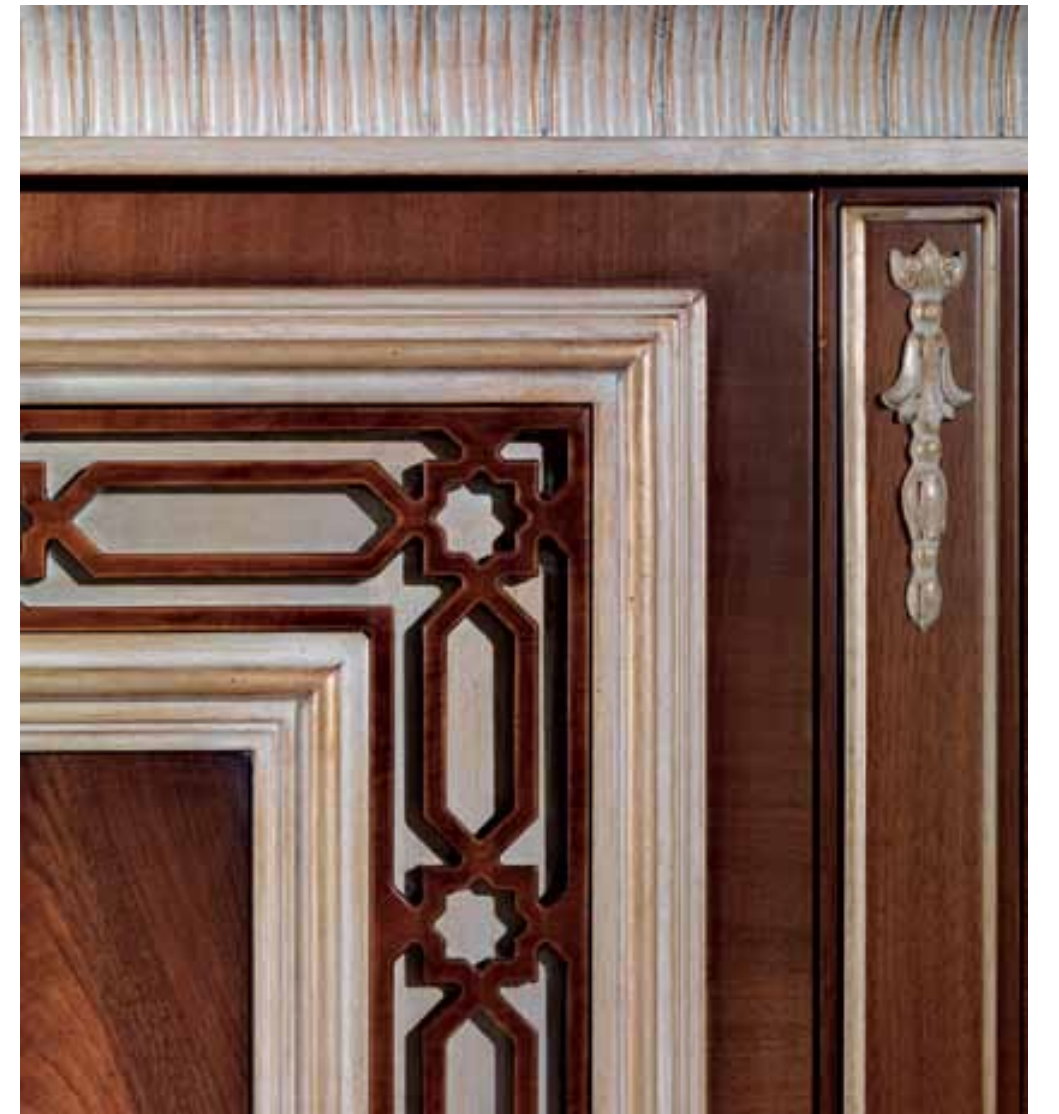

buffet-
REG-11
302 x 60 x h.95
mirror-
REG-12
100 x h.170

buffet.
REG-11
302 x 60 x h.95

big vetrine_
REG-17
302 x 60 x h.240

mirror-
REG-12
100 x h.170

table with 2 bases—
REG-14/2B
300 x 120 x h.78

armchair—
REG-15
60 x 68 x h.110