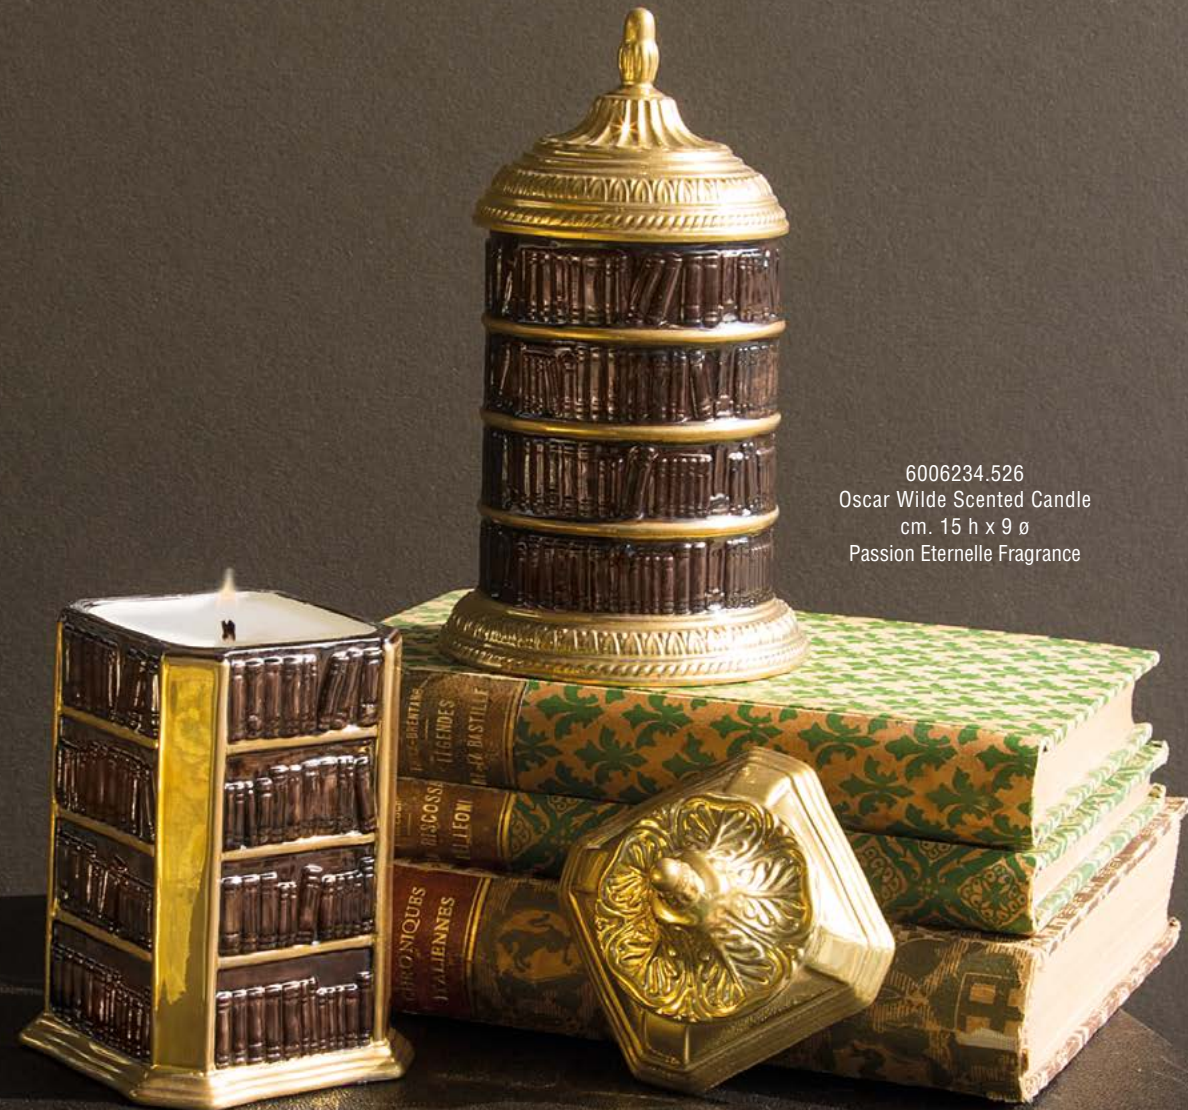

## MONEY Scented Candle - Passion Eternelle Fragrance cm. 11 h x 9 ø

6006268.602

6006268.664

# OSCAR WILDE SCENTED CANDLE

6006234.526  
Oscar Wilde Scented Candle  
cm. 15 h x 9 ø  
Passion Eternelle Fragrance

6006413.526  
Oscar Wilde Scented Candle  
cm. 15 h x 7 l x 7 w  
Passion Eternelle Fragrance