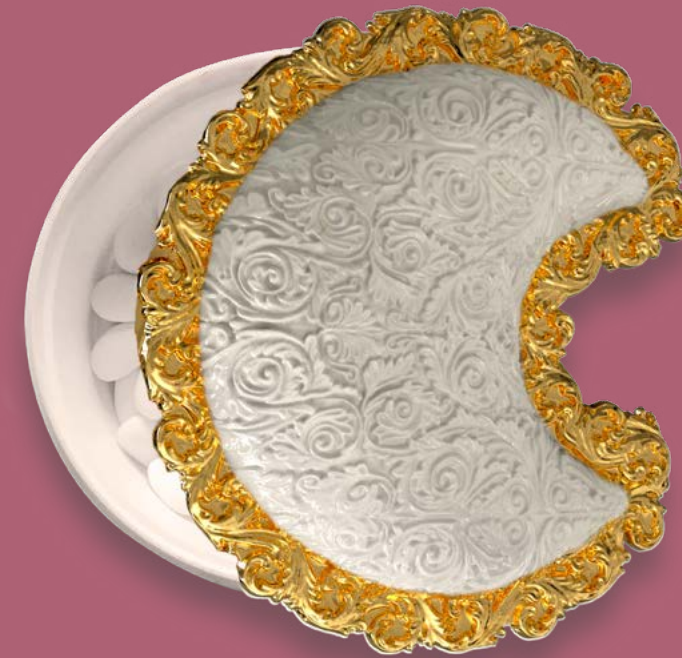

# MY MOON BOX

cm. 7 h x 14 l x 13 w

0008086.702

0008090.402

0008090.702

0008090.259

0008090.302

0008086.203