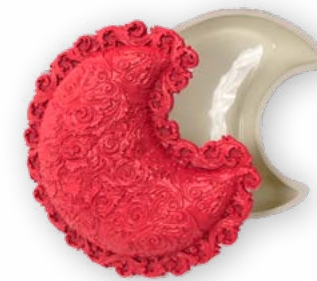

0008086.576