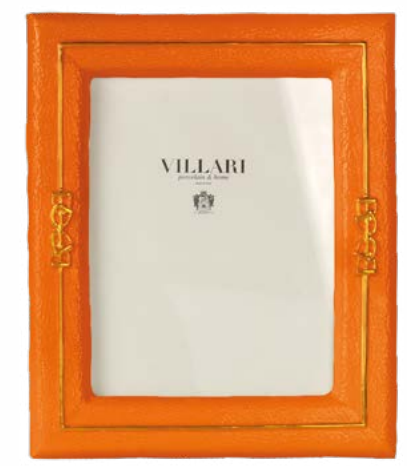

0006871.402

0006871.526

0006871.403

0006871.539

0006871.538

0006871.543

AMOUR  
MEDIUM PHOTO FRAME  
cm. 3 h x 26 l x 22 w

0006889.602