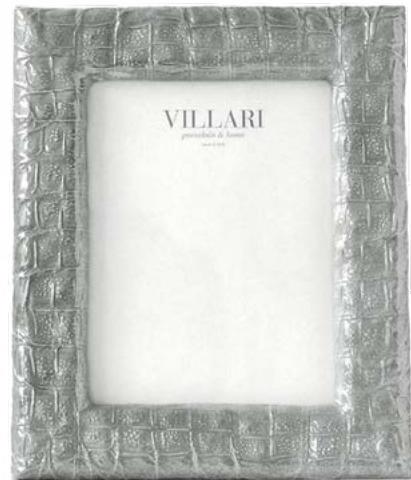

0002424.807  
Portofino Small Photo Frame  
cm. 3 h x 22 l x 18 w

**COCCO**  
MEDIUM PHOTO FRAME  
cm. 3 h x 26 l x 22 w

0003564.302

0003564.554

0003564.602

0003564.320

0003564.101

0003564.664