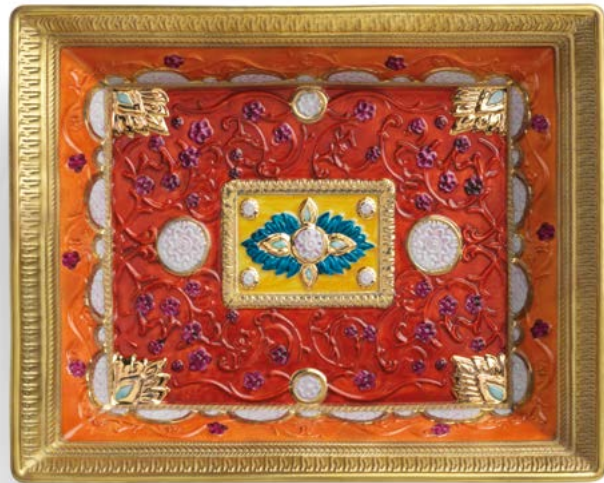

0004233.229

0004233.536

RAJASTHAN ASHTRAY  
cm. 4 h x 16 l x 20 w

0004243.512

0004243.502

0004243.602

0004243.207

ORIENT VIDE-POCHE  
cm. 4 h x 24 l x 19 w