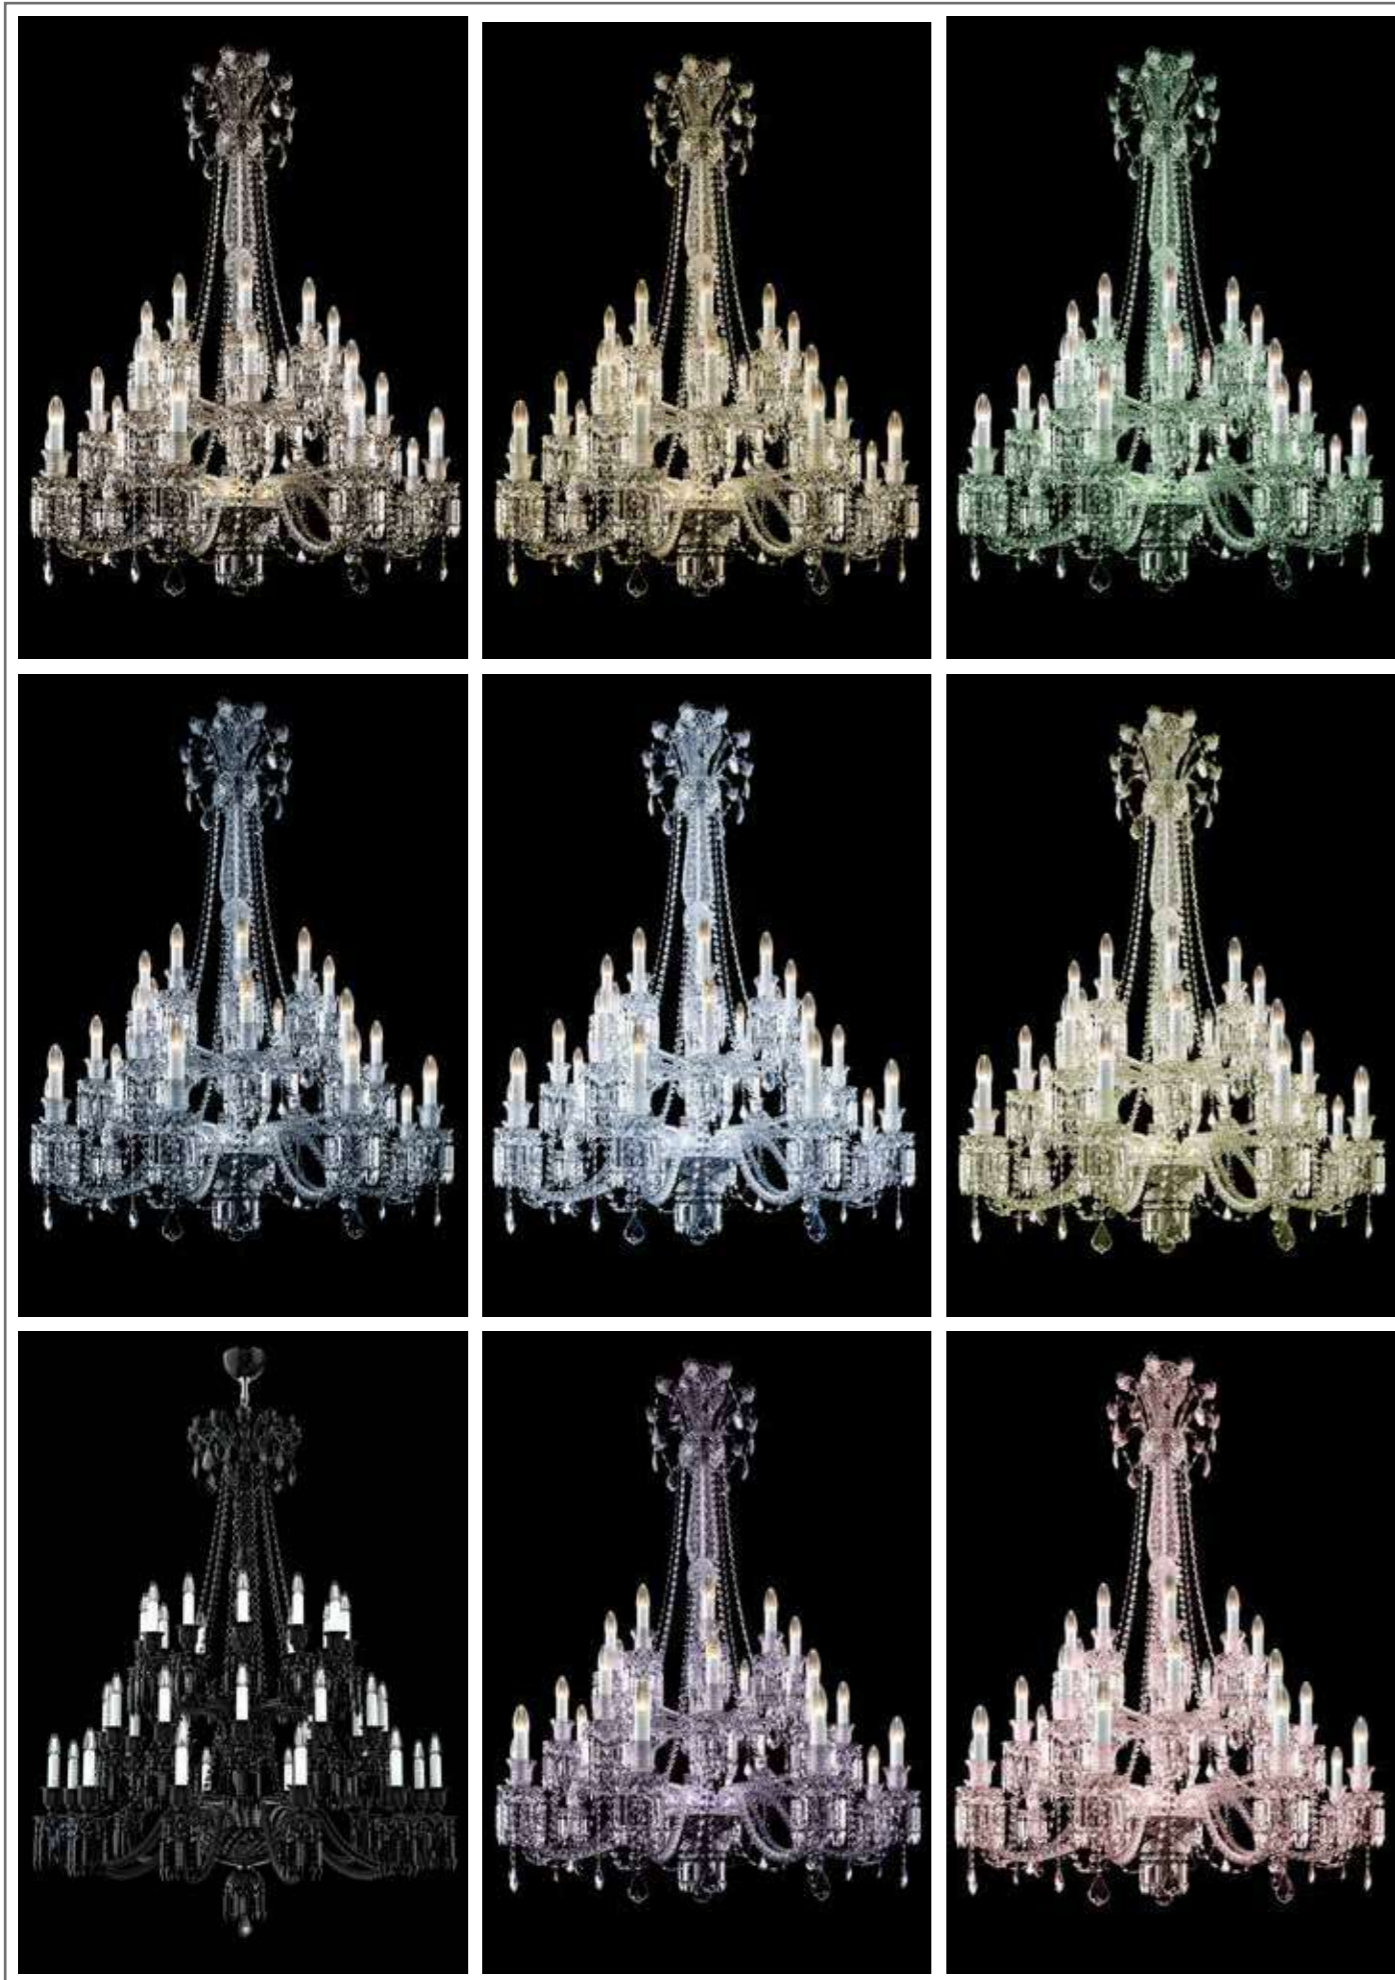

Cristalli
Crystals