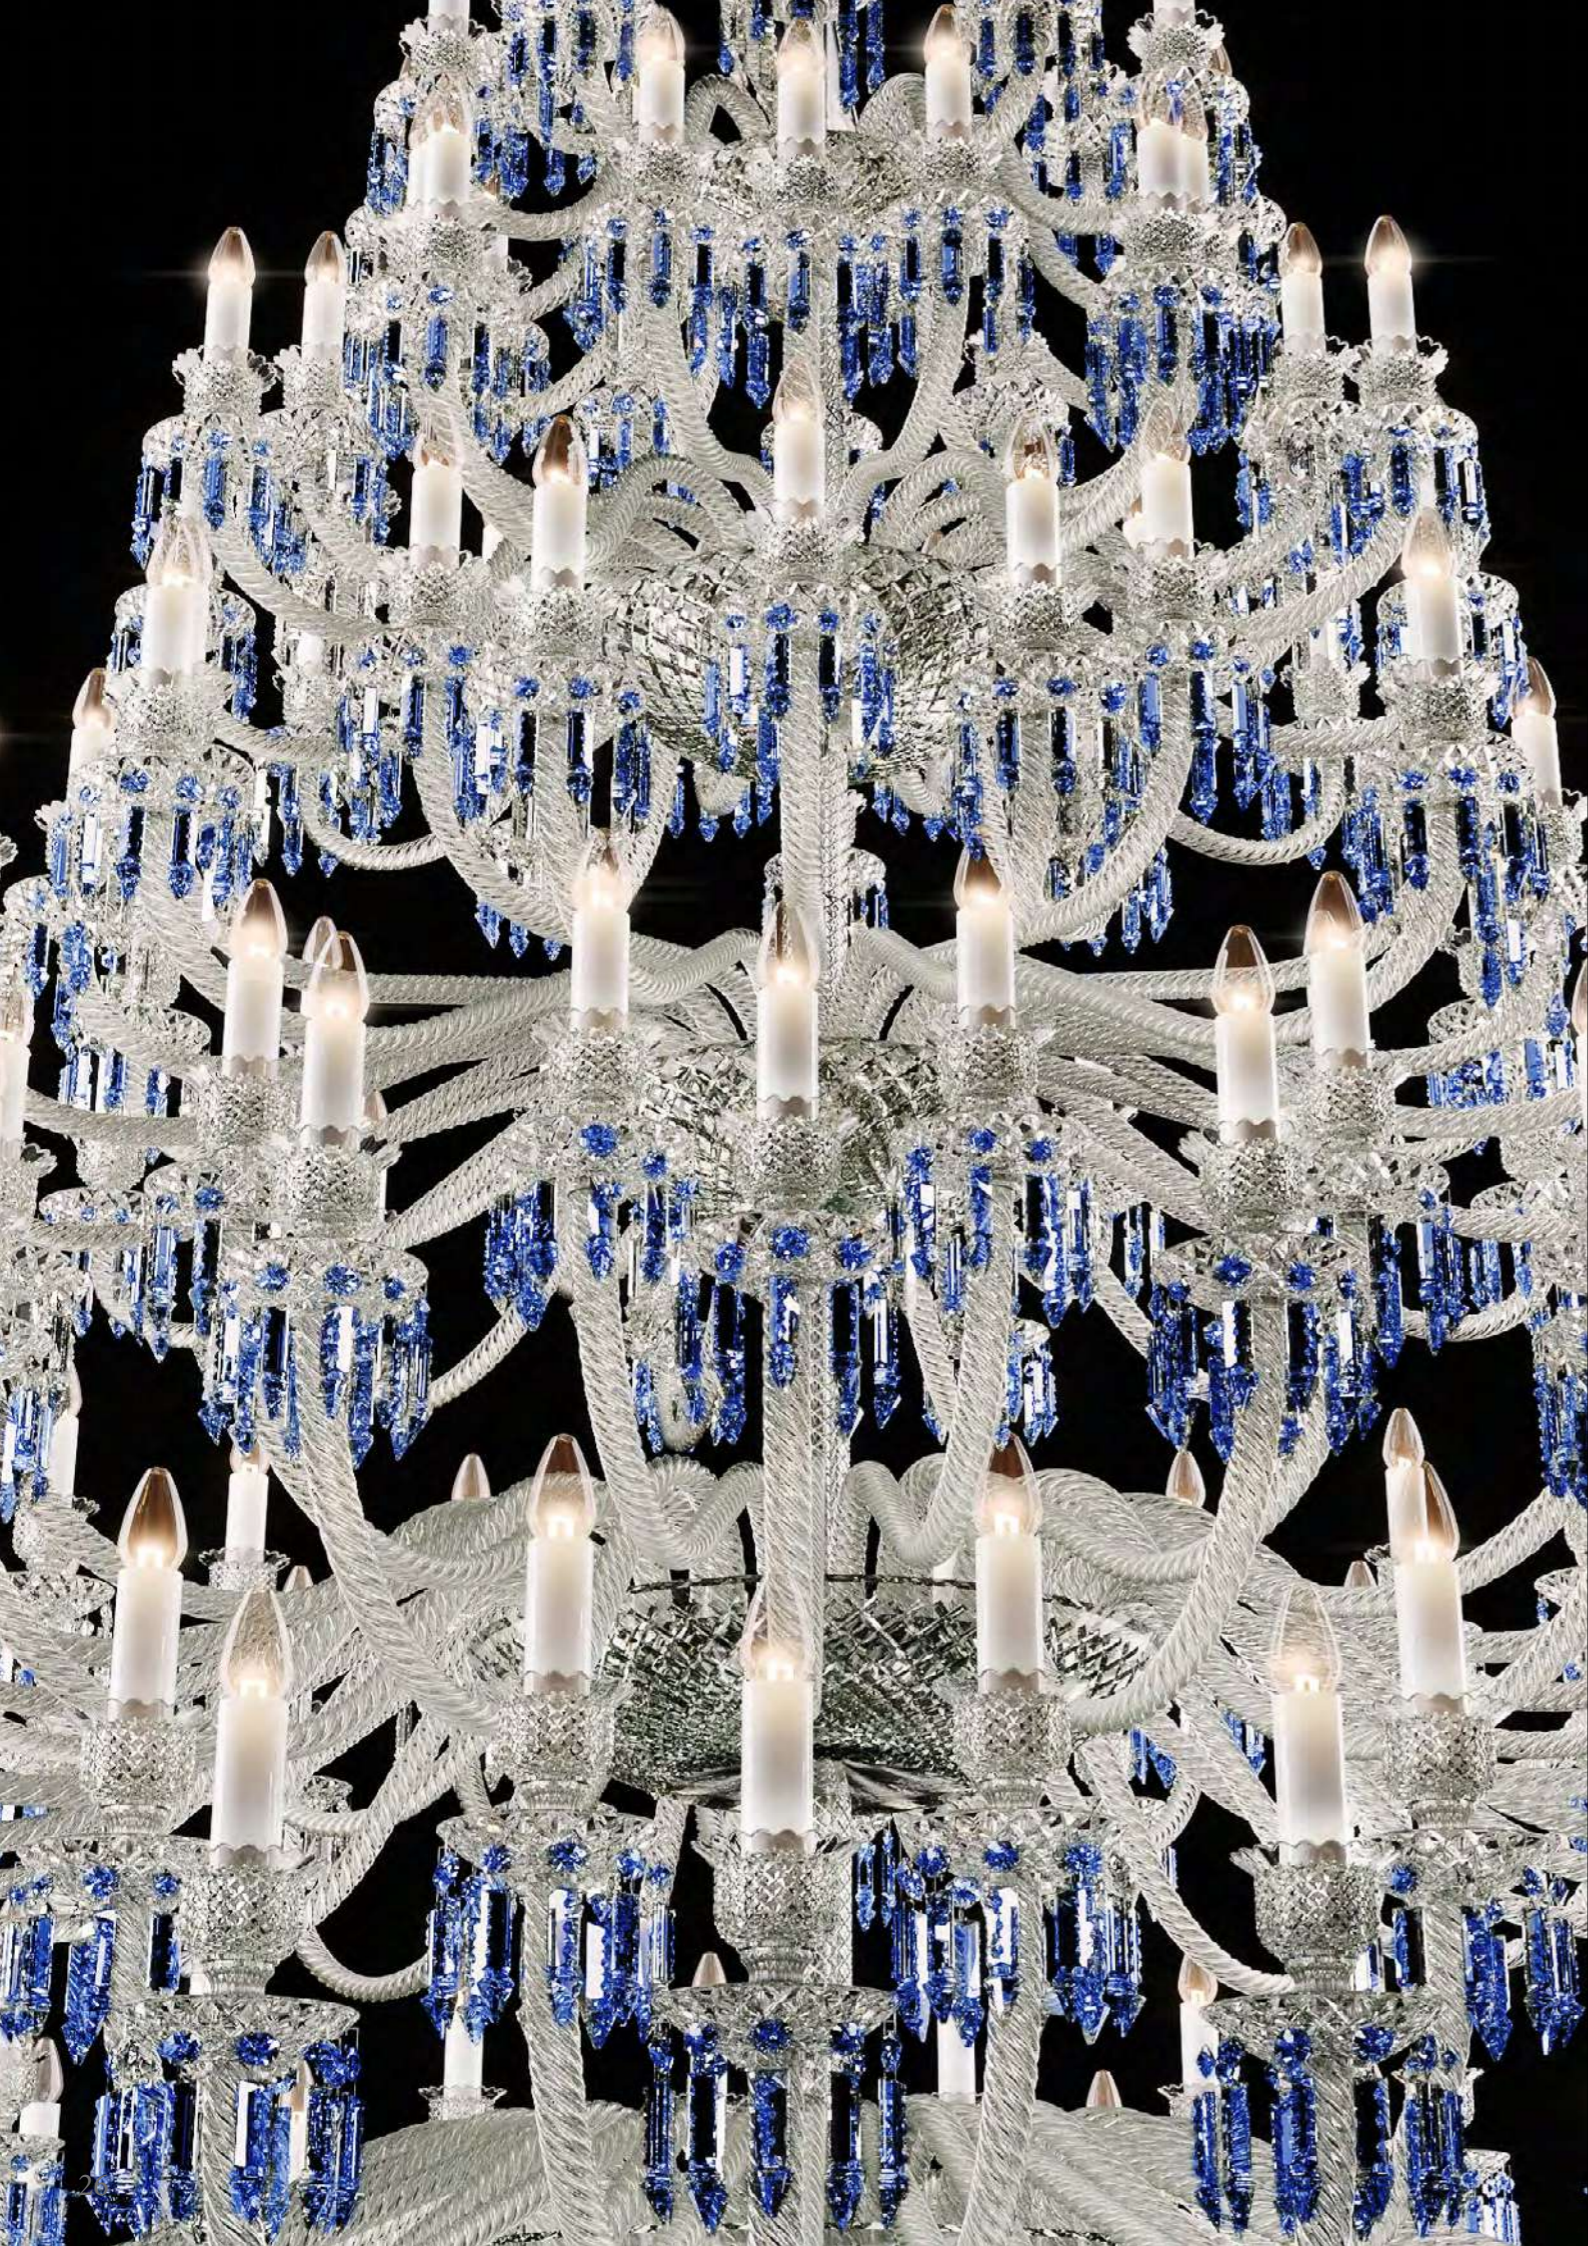

7112B07- *Aspen Green Beby Crystal* - D.100 cm H.110 cm - 12 +6 x E14 LED max 10 W + 1 x LED 3 W