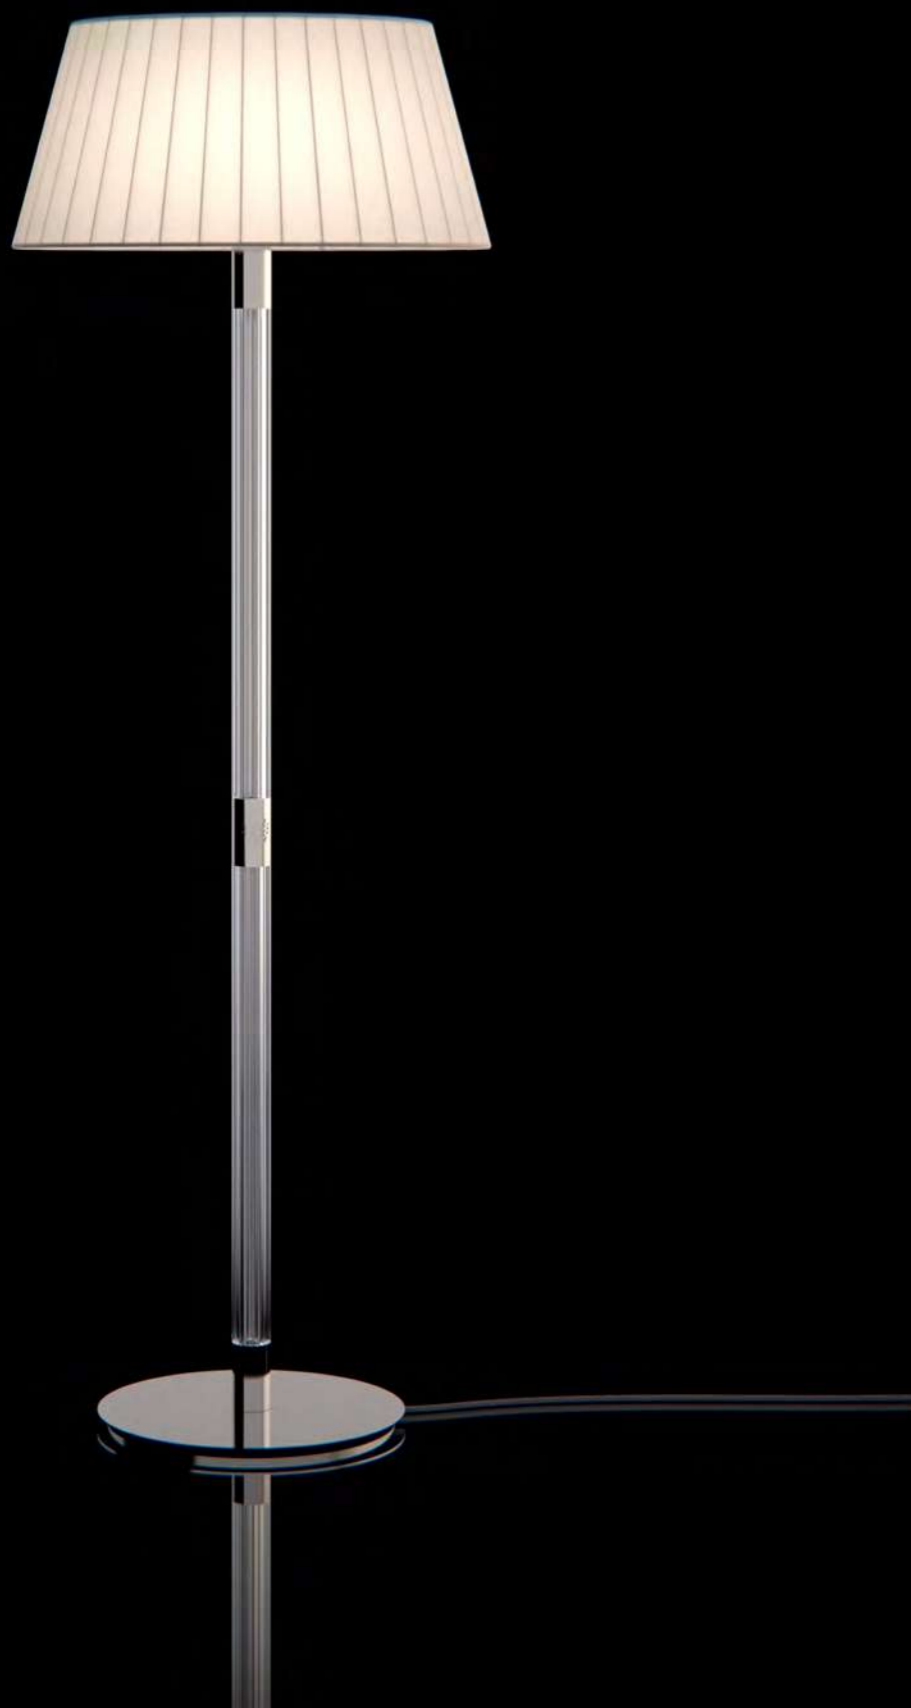

7112A03 - 29 x 15 cm H. 53 cm - 1 x E14 LED max 10 W

7114A01- 20 x 13 cm H. 63 cm -3 x LED max 4 W

FLOOR & TABLE LAMPS

MONTENAPOLEONE

Una nuova interpretazione dell' eleganza nella versioni a piantana e da tavolo. Due linee di creazioni a ricordare il classico design Montenapoleone e una nuova reinterpretazione dal design più contemporaneo. Creazioni che infondono un' attrattiva rinnovata sotto la luce scintillante della nuova tecnologia Led dalla firma inconfondibile di Beby Preeminence ed il Design di Silvia Broggian.

7112P01- D. 80 cm H. 203 cm - 6 + 6 x E14 LED 10 W + LED max 3 W

7112L01- D. 40,5 - cm H. 73,5 cm - 1 x E14 LED 10 W

7111P01 - D. 50 cm H. 144 cm - 1 x E14 LED 10 W

SWITCH OFF

7111L01 - D. 40 cm H. 70 cm - 1 x E14 LED 10 W