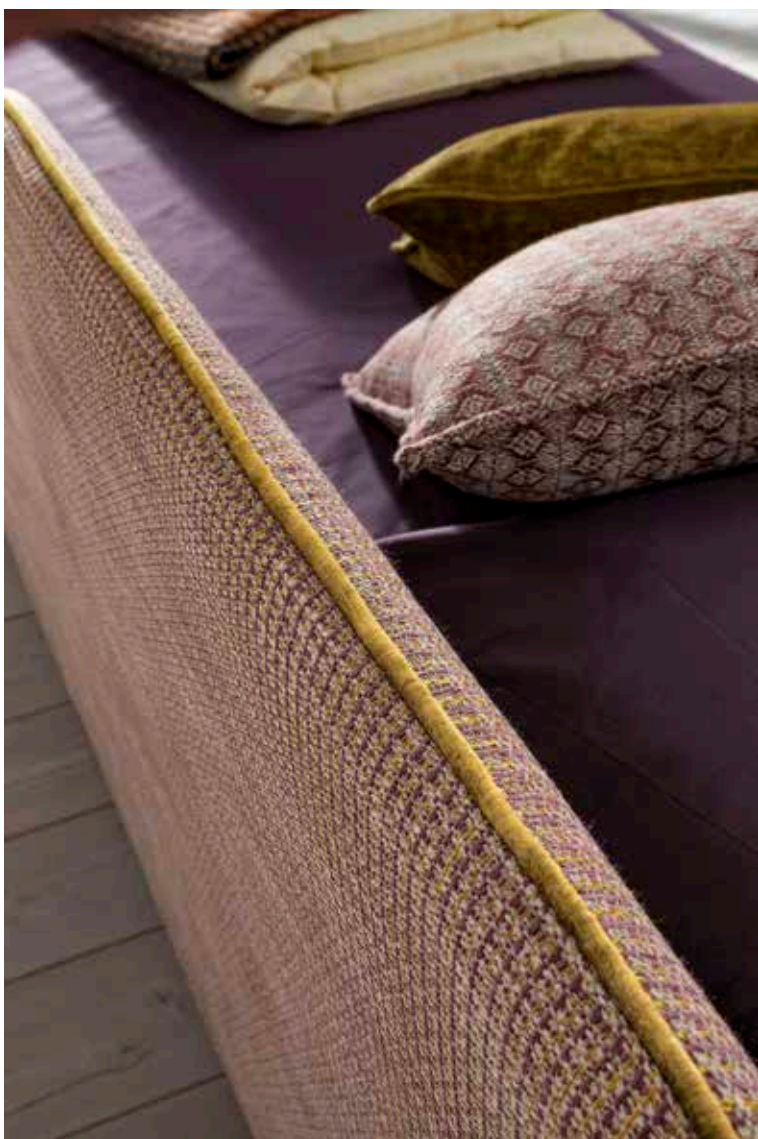

Letto Maya Estraibile Mod. 8 con bordo rivestito

Design: R&D Twils

Oltre vent'anni fa abbiamo ideato le forme armoniose di Maya Mod. 8, un nostro evergreen. Talmente originale che in tanti hanno cercato di imitarlo, come accade ai prodotti di grande successo. Persino nel nome. Ma il Mod. 8 è firmato Twils, solo Twils.

Eccolo con un dettaglio sartoriale: il bordo di colore a contrasto lungo i contorni. Always fashionable.

More than twenty years ago, we created the flowing lines of Maya Mod. 8, our evergreen bed. It is so original, many people have tried to copy it, as always happens with hit products. Even the name. But Mod. 8 is by Twils and Twils alone.

Here it has been given a bespoke detail: the trim along the edge in a contrasting colour. Always fashionable.