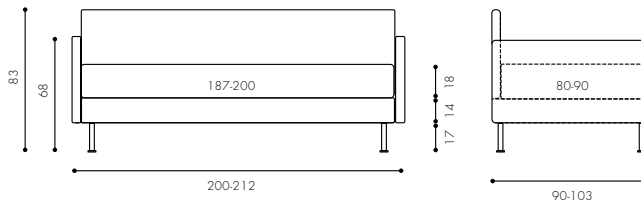

1 Letto Be-Max mod. 5 80x190 cm Piedi PIE6HD	Art. A64/016	Cat. Must
1 Materasso trapuntato a mano 80x190 cm	Art. A64/016	Cat. Must
2 Rolló con bottone da 80 cm	Art. A64/016	Cat. Must
1 Cuscino 60x60 cm	Art. A64/016	Cat. Must
Finitura pinzata		
1 Cuscino 45x45 cm mod. B	Art. D03/004	Cat. D
1 Cuscino 50x30 cm mod. B	Art. 969/084	Cat. Must
1 Cuscino 50x30 cm	Art. D12/006	Cat. Must
Finitura pinzata		
1 Pouf Quadrato 50x50 h 28 cm	Art. D03/003	Cat. D
1 Tavolino Simplit h 55 Ø 45 cm	Struttura col. 012 Giallo	
1 Como' Tetris	Art. 320T05 col. 001 Bianco