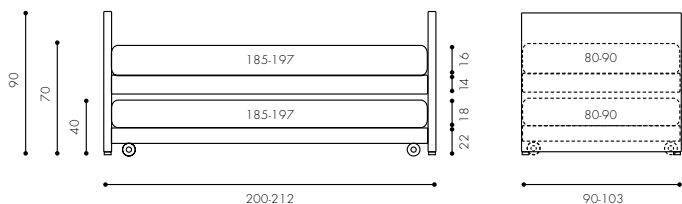

1 Letto 2Much! Estraibile mod. 3 Dormeuse 90x200 cm Con 2° letto estraibile con ruote	Art. D34/003	Cat. K
2 Completi copripiumino singolo 90 cm	Art. B66/007	Cat. Z
1 Rolló con cerniera da 90 cm	Art. A64/034	Cat. Must
1 Plaid Carol 140x195 cm	Art. 515XGNC150001	
1 Cuscino 50x30 cm mod. B	Art. 969/081	Cat. Must
Bordo rivestito	Art. 969/087	Cat. Must
1 Cuscino 50x30 cm mod. B	Art. 969/034	Cat. Must
1 Cuscino 50x50 cm mod. B	Art. D34/003	Cat. K
Bordo rivestito	Art. 969/081	Cat. Must
2 Cuscini 50x50 cm mod. B	Art. D06/004	Cat. C
1 Cuscino 60x60 cm mod. B	Art. C79/010	Cat. K
1 Poltrona Pod	Art. D06/004	Cat. C
1 Settimanale Tetris	Art. 320T06 Col. 120 Rosa