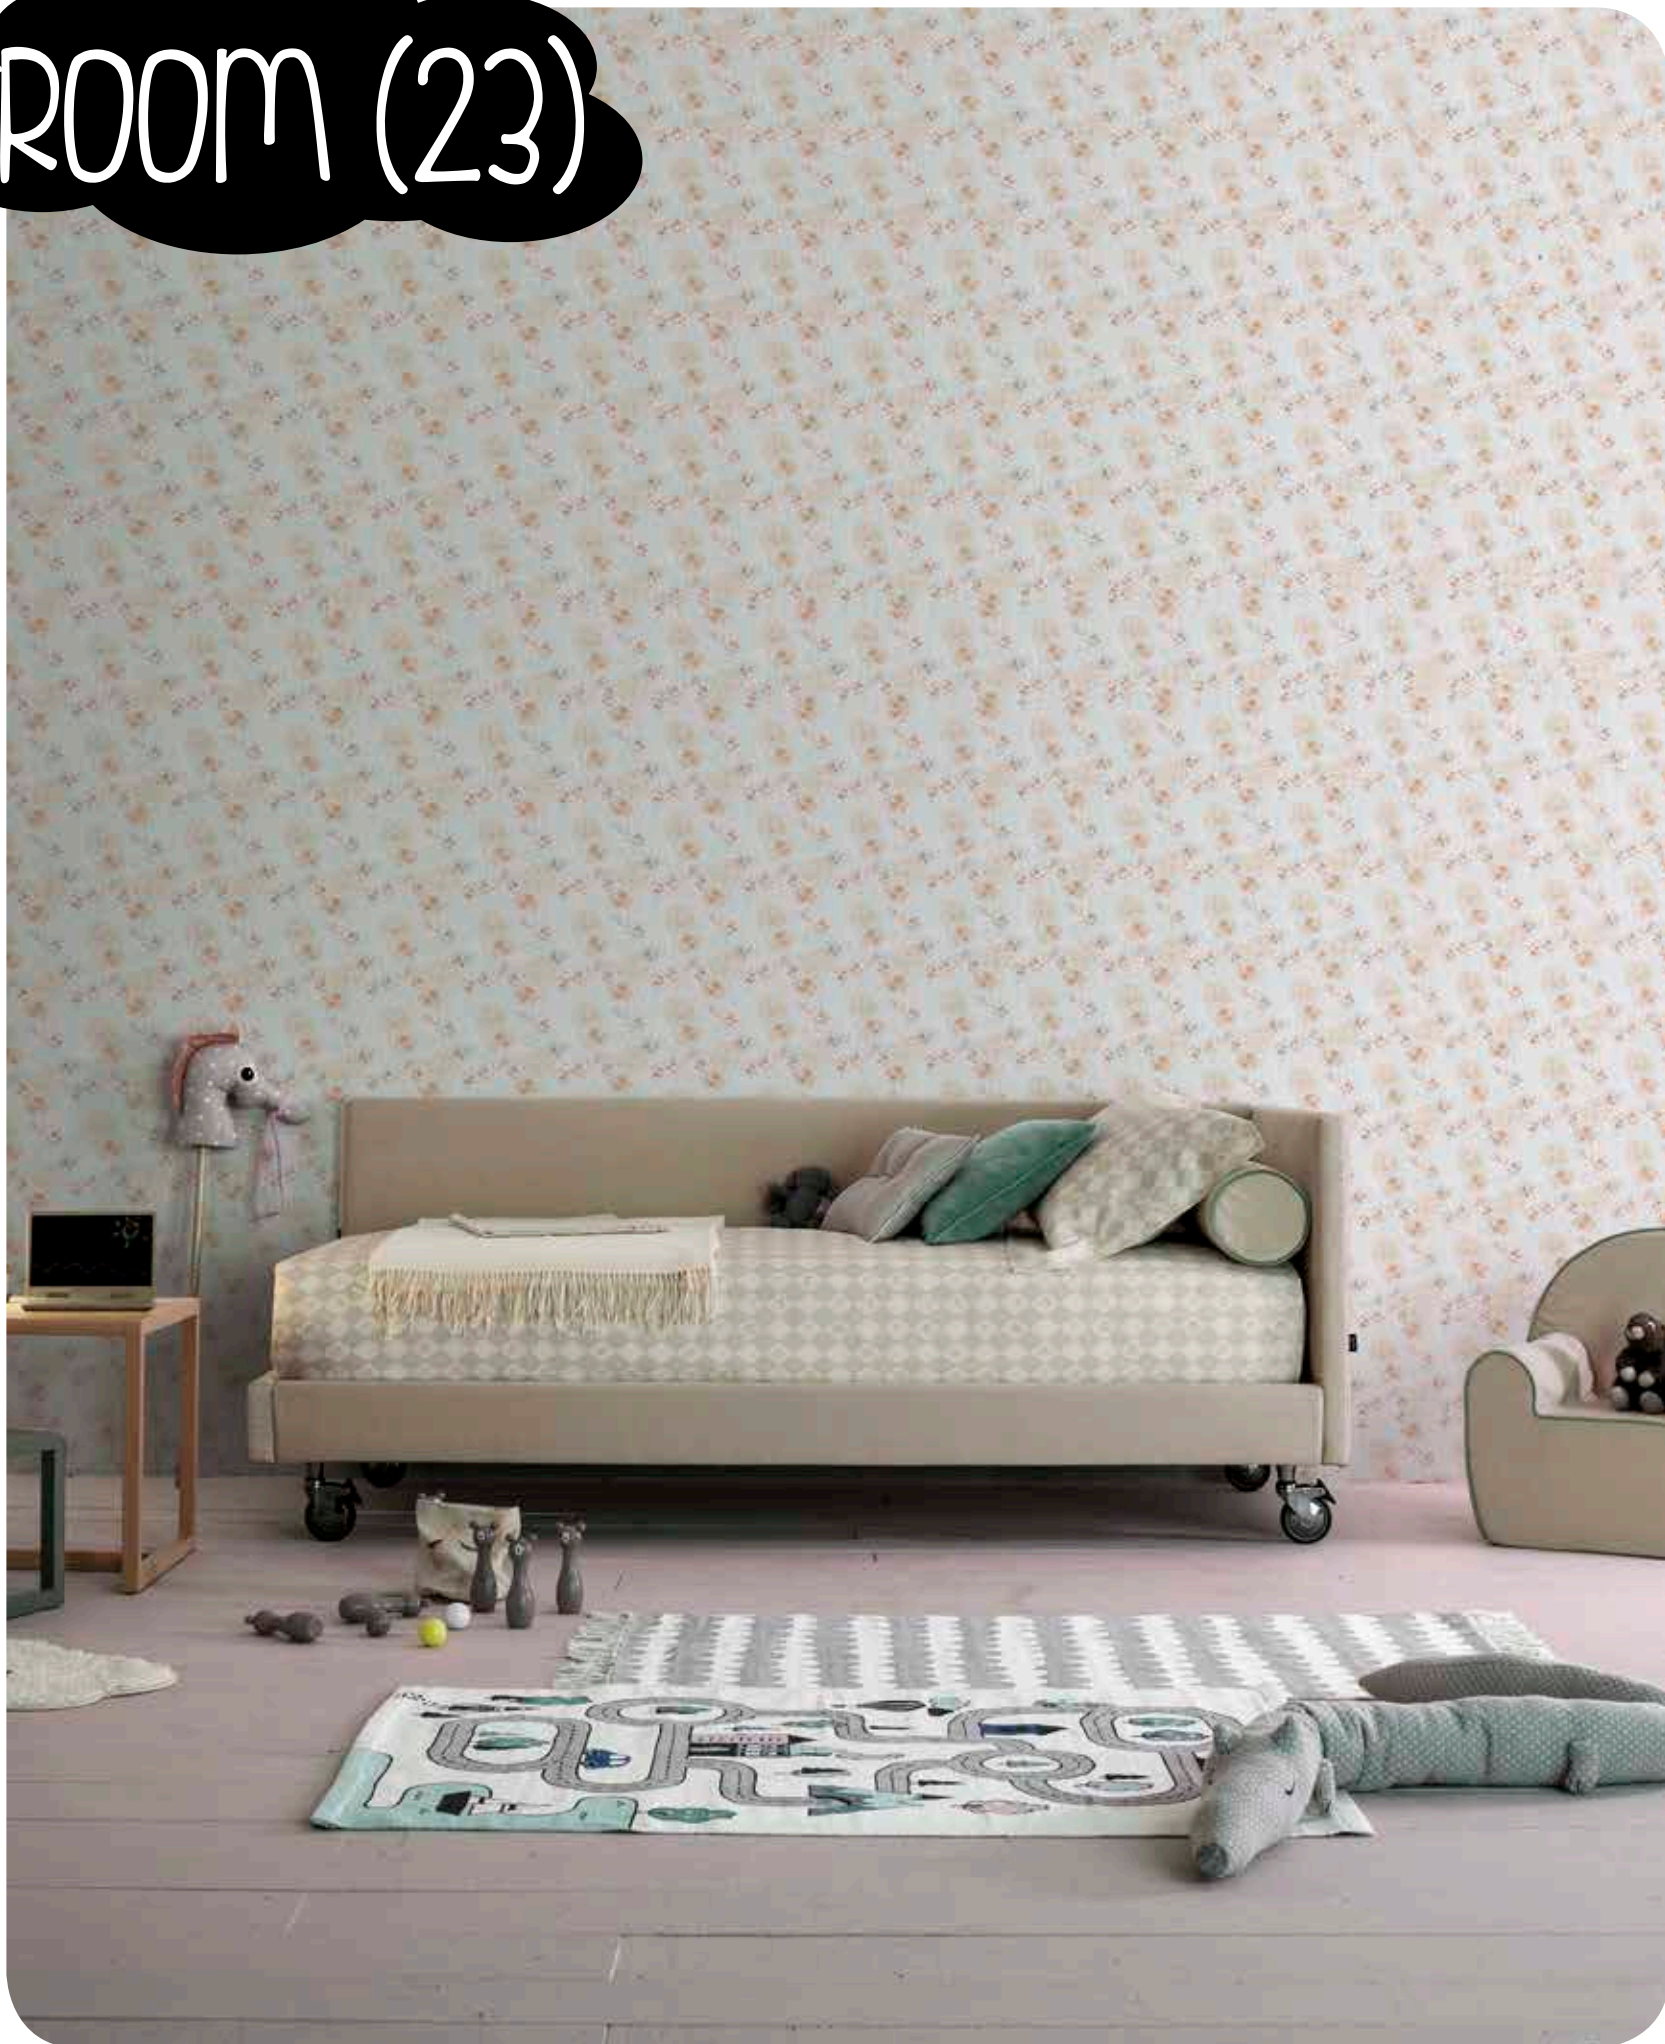

# ROOM (23)

Letto Be-Max Mod. 2 con schienale appeso

Design: R&D Twils

**Le cose belle: stare con gli amici, leggere un libro, gongollarsi, fare bei sogni. Per queste cose non c'è un'età, ci accompagnano sempre. Be Max è stato concepito con questo intento: accompagnarci. Crescendo cambieranno le cose intorno, ma lui resterà il nostro punto di riferimento.**