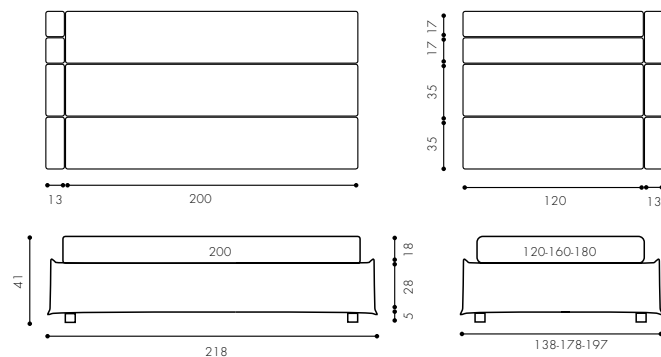

1 Letto Ada Sommier una piazza e mezza 120x200 cm Giroletto h 28 Piedi PIE2PA	Art. A64/026	Cat. Must
1 Completo copripiumino una piazza e mezza	Art. D37/001	Cat. Z
1 Rolló con cerniera da 90 cm	Art. A64/034	Cat. Must
1 Rolló Soft con cerniera da 120 cm	Art. D08/003	Cat. K
1 Plaid Billy 137x180 cm	Art. 516XGMX000616	
1 Boiserie Set 200x35 cm	Art. A64/026	Cat. Must
1 Boiserie Set 120x35 cm	Art. A64/026	Cat. Must
1 Boiserie Set 200x35 cm	Art. D08/003	Cat. K
1 Boiserie Set 120x35 cm	Art. D08/003	Cat. K
1 Boiserie Set 200x35 cm	Art. A64/034	Cat. Must
1 Boiserie Set 120x17 cm	Art. A64/034	Cat. Must
2 Boiserie Set 120x17 cm	Art. A64/034	Cat. Must
1 Comodino Tetris	Art. 320T02013 Verde