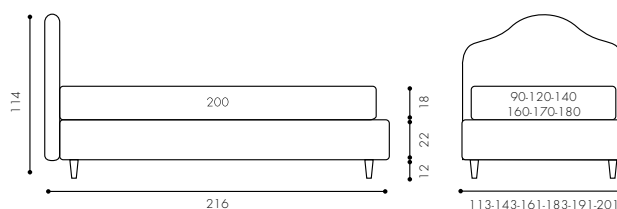

- 1 Letto Medea singolo 90x200 cm
  giroletto h.22 box
  Piede PIE40T
- 1 Completo copripiumino singolo 90 cm
- 1 Plaid Gio' 110x180 cm
- 1 Piumotto 160x140 cm
- 1 Poltrona Carnaby
- 1 Tavolino Simplit h 55 Ø 60 cm

- Art. C10/004 Cat. K
- Art. D36/002 Cat. Z
- Art. 516XDMC000020 Cat. Z
- Art. B66/010 Cat. Z
- Art. C67/004 Cat. C
- Struttura col. 005 Rosso rubino