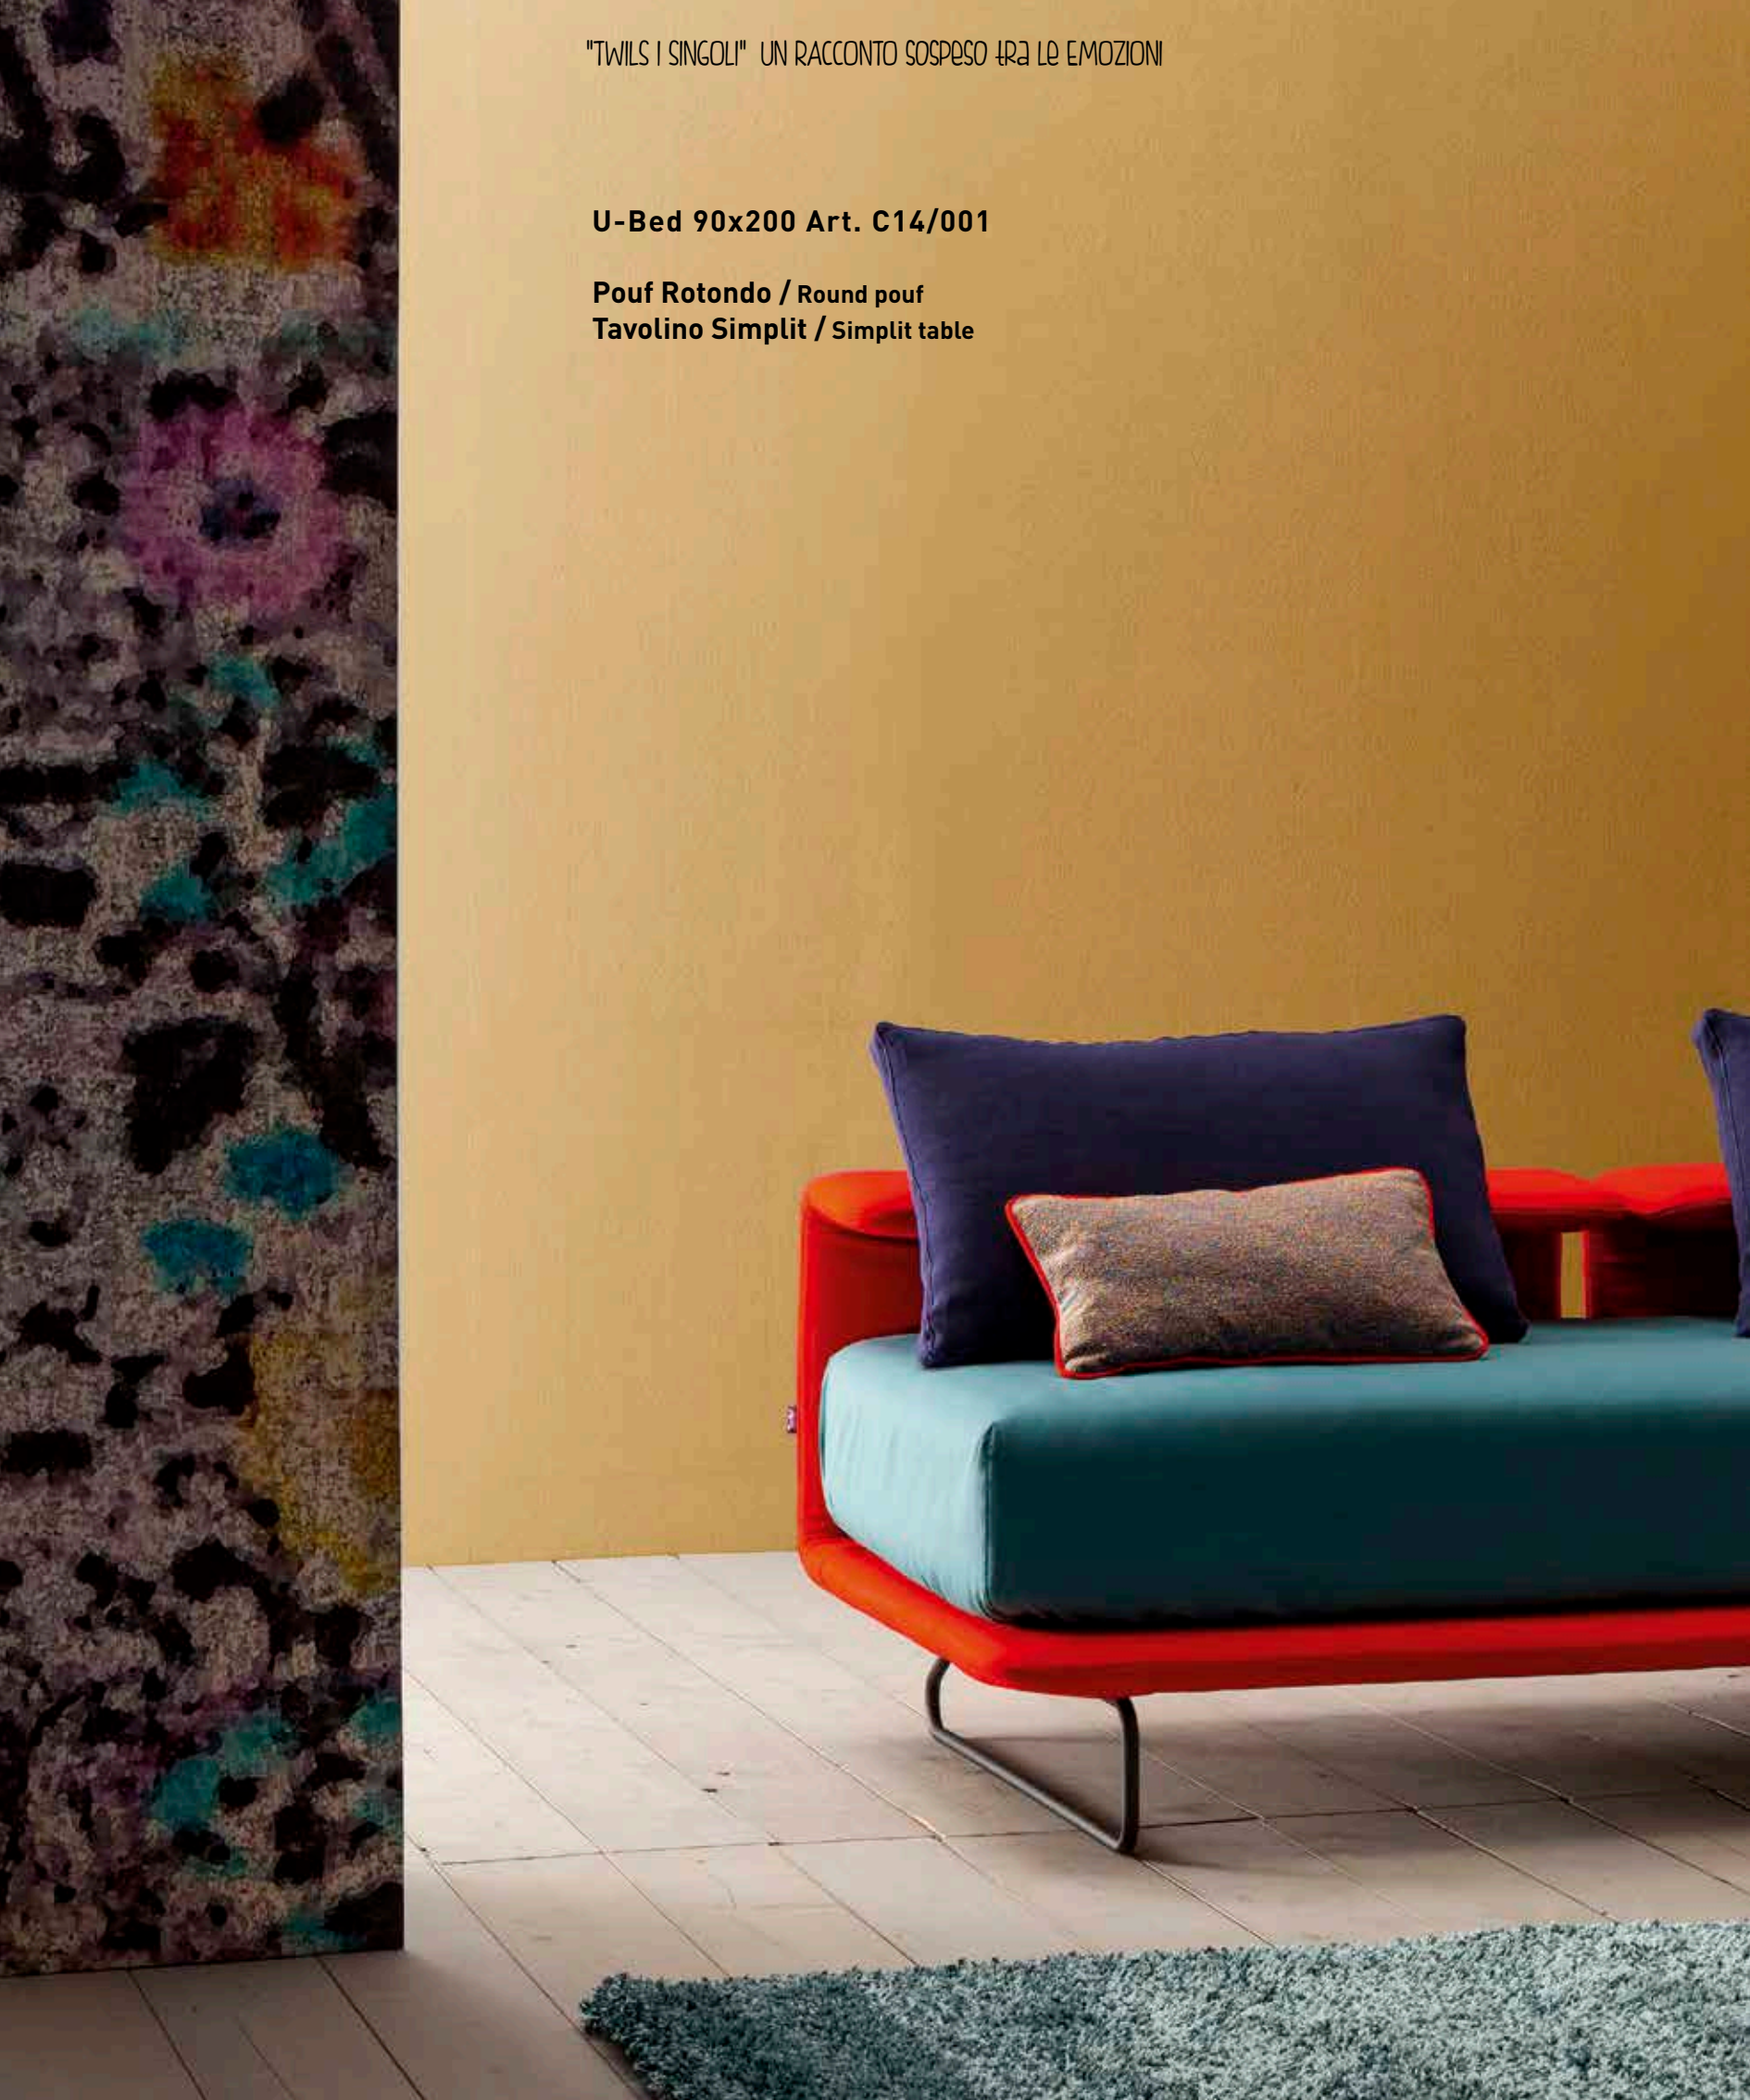

#U-Bed

"TWILS I SINGOLI" UN RACCONTO SOSPESO TRA LE EMOZIONI

**U-Bed 90x200 Art. C14/001**

**Pouf Rotondo / Round pouf**

**Tavolino Simplit / Simplit table**

**Lo stile di U-Bed può essere personalizzato con il colore del rivestimento e degli accessori, e anche scegliendo tra i piedini a slitta o quelli cilindrici. Giovane, leggero, di facile inserimento in ogni ambiente, U-Bed è veramente Unico.**