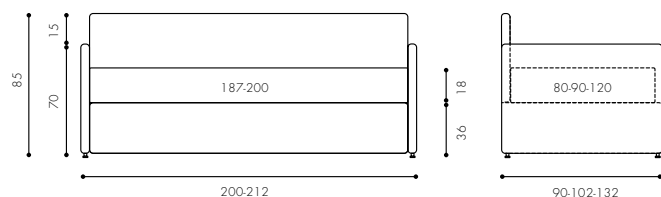

1 Letto Maya Box Laterale Doppia Alzata mod. 5 Divano 80x190 cm Piede PIE10A	Art. D23/005	Cat. C
1 Completo Lenzuolo singolo 80 cm 1 Quilt singolo da 80 trapuntato 15x15 cm 1 Set 4 pezzi da 190 1 Plaid Carol 140x195 cm 1 Cuscino 50x30 cm mod. B 1 Cuscino 50x50 cm mod. B 1 Pouf Rotondo Ø 50 cm 1 Libreria Set	Art. B66/012 Art. B66/012 Art. D23/005 Art. 515XGNC150001 Art. D07/002 Art. 969/081 Art. C10/004 Art. 31R960960 col. 012 Giallo	Cat. Z Cat. Z Cat. C Cat. C Cat. C Cat. Must Cat. K Cat. K