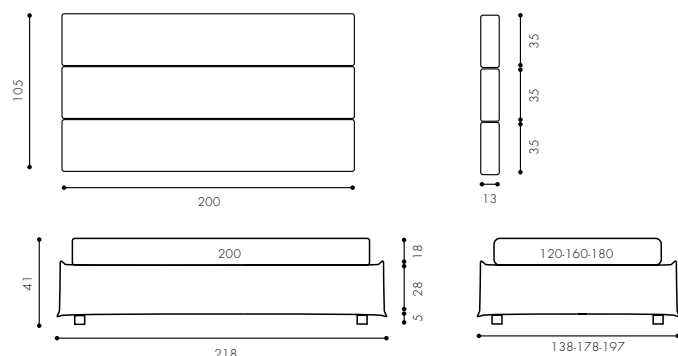

1 Letto Ada Sommier una piazza e mezza 120x200 cm Giroletto h 28 Piedi PIE2PA	Art. A64/026	Cat. Must
1 Completo copripiumino una piazza e mezza	Art. D37/001	Cat. Z
1 Rolló Soft con cerniera da 120 cm	Art. D08/003	Cat. K
1 Piumotto 160x140 cm	Art. 969/038	Cat. Must
1 Cuscino 50x30 cm mod. B	Art. D08/003	Cat. K
1 Boiserie Set 200x35 cm	Art. A64/026	Cat. Must
1 Boiserie Set 200x35 cm	Art. D08/003	Cat. K
1 Boiserie Set 200x35 cm	Art. A64/034	Cat. Must
1 Tavolino Simplit h 55 Ø 60 cm	Struttura col. 013 Verde