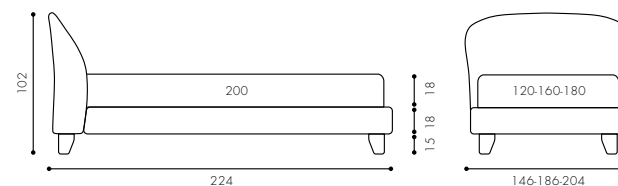

1 Letto Carnaby una piazza e mezza 120x200 cm giroletto h.25 Piede Rivestito	Art. D33/009	Cat. Must
1 Completo copripiumino una piazza e mezza	Art. D33/009	Cat. Must
1 Rolló con cerniera da 120 cm	Art. C47/004	Cat. Z
1 Piumotto 160x140 cm	Art. D33/009	Cat. Must
1 Federa	Art. B66/012	Cat. Z
1 Cuscino 50x50 cm mod. B	Art. B66/009	Cat. Z
1 Cuscino 50x50 cm mod. B	Art. C31/007	Cat. B
Bordo rivestito	Art. D34/001	Cat. K
1 Panchetta Clyde	Art. D33/009	Cat. Must
1 Tavolino Simplit h 55 Ø 45 cm	Art. D33/009	Cat. Must
1 Settimanale Tetris	Art. D33/009	Cat. Must
	Struttura Col. 001 Bianco	
	Art. 320T06 Col. 121 Turchese