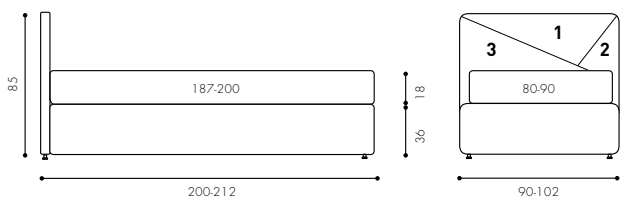

- 1 Letto Maya Triangle Box Laterale mod. 2 Singolo 90x200 cm + Art. B51/017 (2) Cat. B
- Piede PIE10V + Art. B51/024 (3) Cat. B
- 1 Completo copripiumino singolo 80 cm Art. D35/003 Cat. Y
- 1 Coprifedera con bordo rivestito Art. D35/003 Cat. Y
- 1 Plaid Artu' 150x195 cm Art. 515XHNC150003
- 1 Cuscino 50x30 cm mod. B Art. C45/004 Cat. K
- Bordo rivestito Art. 969/037 Cat. Must
- 1 Pouf Contenitore 40x40 h 45 cm Art. B51/017 Cat. B
- Ruote RU012A
- 2 Protezioni anticaduta in Metacrilato Art. 2AC080MT
- 1 Servomuto a terra Camaleo Art. 33E150013 Verde