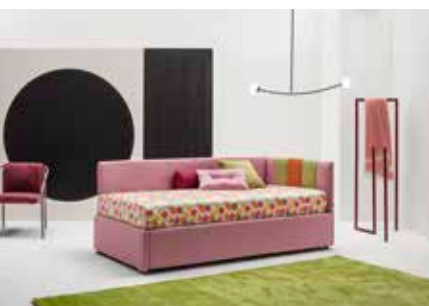

**Letto Maya Wave Estraibile
Mod. 8 Angolo Sagomato dx 90x200
Pag. 101**