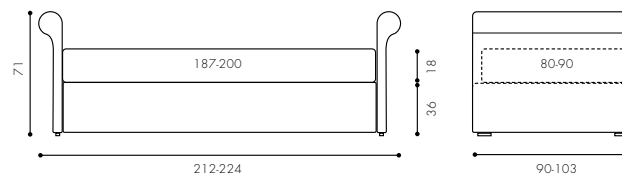

1 Letto Camelia Estraibile mod. 31 90x200 cm Piedi PIE12M	Art. A64/027	Cat. Must
1 Materasso trapuntato a mano 90x200 cm	Art. A64/027	Cat. Must
2 Rolló con bottone da 90 cm	Art. A64/027	Cat. Must
2 Cuscini 60x60 cm mod. L	Art. A64/027	Cat. Must
1 Cuscino 50x30 cm	Art. D34/006	Cat. K
Finitura pinzata		
1 Cuscino 50x30 cm	Art. D34/002	Cat. K
Finitura pinzata		
1 Cuscino 50x30 cm	Art. D07/001	Cat. C
Finitura pinzata		
1 Cuscino 60x60 cm	Art. A64/027	Cat. Must
Finitura pinzata		
1 Pouf Oscar 50x50 cm	Art. 832/001	Cat. E
1 Panchetta Legend Frassino Bianco	Art. D34/006	Cat. K