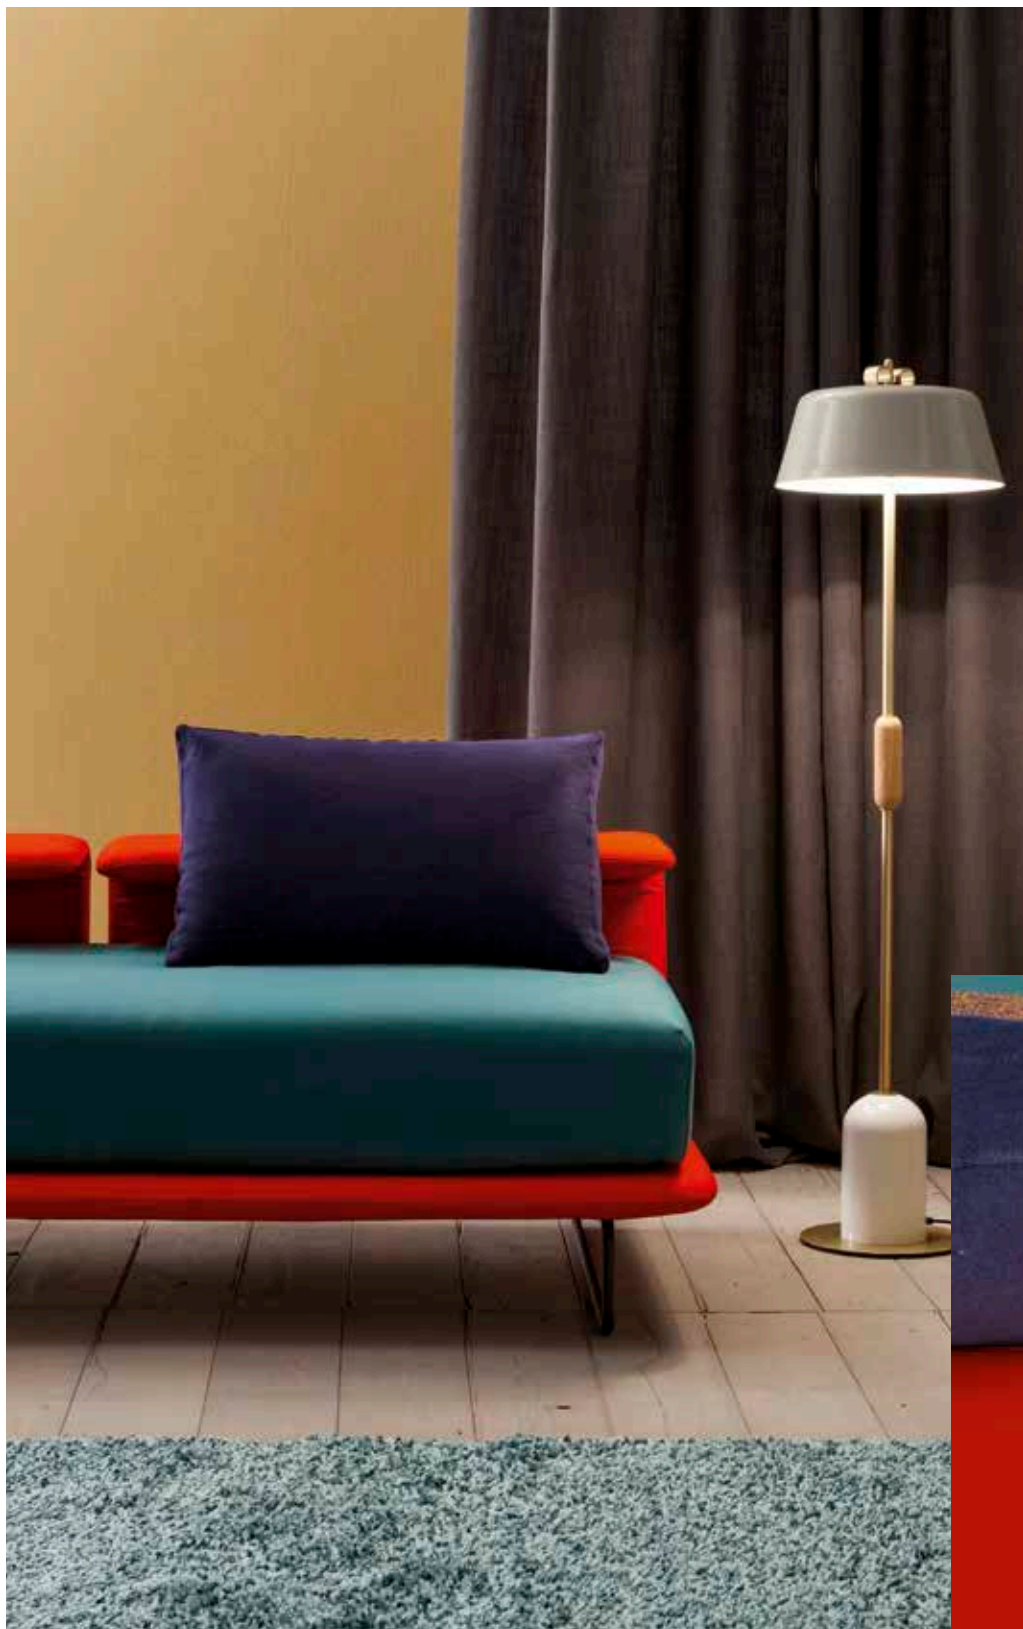

(ROOM 10)

U-BED

Design: Thesia Progetti

U come Utile, Universale, Ubiquo. **U** come U-Bed, il divano che è anche un letto. **O** il letto che è anche un divano? Impossibile stabilirlo! Design esclusivo e contemporaneo, per un uso 24/7, ventiquattro ore al giorno per sette giorni alla settimana.

#U-Bed

U for Useful, Universal, Ubiquitous. **U** for U-Bed, the soft that doubles up as a bed. **O** the bed that doubles up as a sofa? Hard to say! The design is exclusive and contemporary for 24/7 use, twenty-four hours a day, seven days a week.

#U-Bed