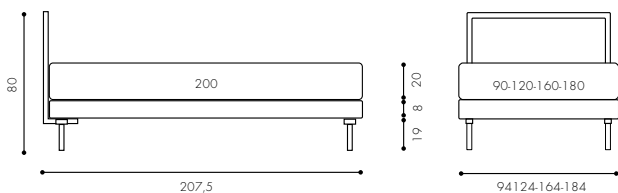

1. 1 Letto Camaleo 90x200 cm
   - Testiera con corda
   - 1 Schienale/Testiera da 110 con corda
   - 1 Coprirete 90x200 cm
   - 1 Completo copripiumino singolo 90 cm
   - 1 Rolló con cerniera e bordo rivestito da 90 cm
   - 1 Pluotot 160x140 cm
   - 1 Cuscino 50x30 cm mod. B
   - Finitura pinzata
   - 1 Cuscino 50x30 cm mod. B
   - 1 Pouf contenitore 40x40 h 45 cm
   - Ruote RU012V
   - 1 Pouf Rotondo Ø 40 h 40 cm
   - Seduta
   - 1 Pouf Rotondo Ø 40 h 40 cm
   - Seduta
   - 6 Vision Boiserie
   - 5 Vision Boiserie
   - 6 Vision Boiserie
   - 1 Vision V-1 Comodino con anta rivestita
   - 1 Vision V-0 Libreria con fondo rivestito
   - 1 Vision V-0 Libreria con anta rivestita
   - 1 Fondo Libreria Vision
   - 4 Vision Boiserie Lavagna
   - 2 Vision Boiserie Specchio
   - 1 Vision Boiserie Luminosa
   - 1 Inserto in Metacrilato bianco con Led
   - 1 Libreria Camaleo
2. Struttura col. 112 lucido
   - Art. ACCCOR006
   - Struttura col. 112 lucido
   - Art. ACCCOR006
   - Art. C10/014
   - Art. 991/026
   - Art. C10/014
   - Art. 969/037
   - Art. B66/006
   - Art. D34/006
   - Art. C10/014
   - Art. B51/035
   - Art. D34/003
   - Art. C14/003
   - Art. D34/006
   - Art. C14/004
   - Art. C10/014
   - Art. 969/037
   - Art. D34/003
   - Art. 969/037
   - Art. D34/003
   - Art. 969/037
   - Art. 33A230011 Giallo (2pz)
   - Art. 33B160009 Avio (2pz)
   - Art. 33C160012 Giallo (1 pz)
   - Art. 33D128011 Vinaccia
3. 1 Servomuto a parete Camaleo