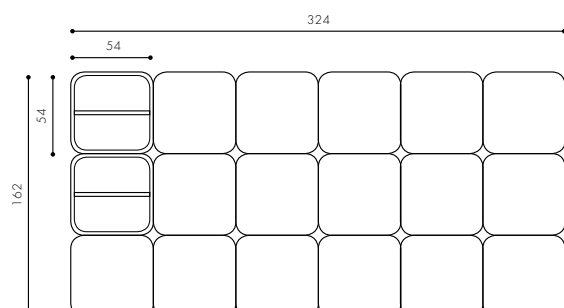

1 Letto Be-Max mod. 2 90x200 cm Piedi PIE84L	Art. 969/050	Cat. Must
1 Completo copripiumino singolo 90 cm	Art. D38/001	Cat. Z
1 Piumotto 160x140 cm	Art. C76/004	Cat. Z
1 Coprifedera con bordo rivestito	Art. C76/004	Cat. Z
1 Poltroncina AnnaSofia Bordo rivestito	Art. 969/050	Cat. Must
2 Vision Librerie	Art. 969/087	Cat. Must
6 Vision Boiserie	Art. 969/087	Cat. Must
5 Vision Boiserie	Art. 969/050	Cat. Must
5 Vision Boiserie	Art. D34/001	Cat. K
1 Vision V-O Libreria con fondo rivestito	Art. D34/001	Cat. K
1 Vision V-O Libreria con fondo rivestito	Art. 969/087	Cat. Must
3 Vision inserti metacrilato bianco con luce Led