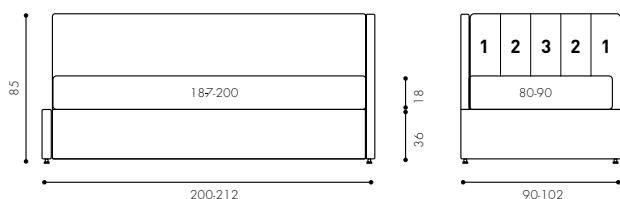

- 1 Letto Maya Barrè Estraibile mod. 4 Angolo 90x200 cm + Art. C31/007 (2) Cat. B
- Piede PIE10M + Art. C31/005 (3) Cat. B
- 2 Completi copripiumino singoli 90 cm Art. C52/001 Cat. Z
- 1 Rolló con cerniera da 90 cm Art. C31/012 Cat. B
- 1 Plaid Sport135x180 cm Art. 514XFMS00018
- 1 Cuscino 50x30 cm mod. B Art. C31/011 Cat. B
- Con bottoni
- 1 Cuscino 50x50 cm mod. B Art. C31/007 Cat. B
- Bordo rivestito Art. C31/005 Cat. B
- 1 Protezione anticaduta Art. C31/011 Cat. B
- 1 Rete estraibile
- 1 Coppia Cassettoni estraibili
- 1 Servomuto a terra Camaleo Art. 33E150011 Vinaccia
- 1 Poltrona Camaleo Struttura Col. 120 Rosa Art. D23/008 Cat. C