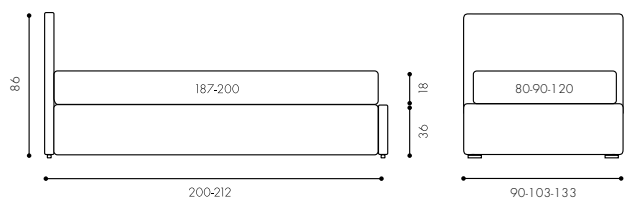

1 Letto Max Estraibile mod. 2 90x200 cm Piede PIE12M	Art. B97/008	Cat. C
1 Completo copripiumino singolo 90 cm 1 Piumotto 160x140 cm 1 Coprifedera con bordo rivestito 1 Plaid Sport 135x180 cm 1 Cuscino 50x50 cm Finitura pinzata 1 Pouf Rotondo Ø 50 1 Servomuto a parete Camaleo 1 Toilettina Camaleo 1 Tavolino Simplit h 45 Ø 45 cm	Art. D35/002 Art. B66/007 Art. D35/004 Art. 514XFM000018 Art. B97/008 Art. D23/008 Art. 33E15 Art. 33F169 Struttura	Cat. Y Cat. Z Cat. Y Cat. C Cat. C Cat. C Col.120 Rosa Col.120 Rosa Col. 012 Giallo