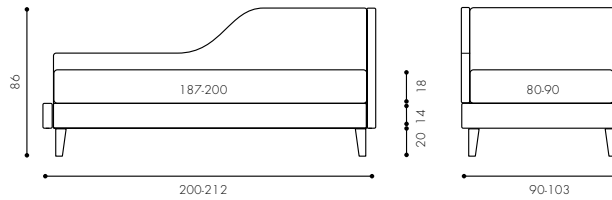

1 Letto Be-Max singolo 90x200 cm Angolo Sagomato Dx Piede PIE8DM	Art. D02/001	Cat. B
1 Completo copripiumino singolo da 90 cm	Art. C29/002	Cat. Y
1 Rolló con cerniera e bordo rivestito	Art. C10/001	Cat. K
Bordo rivestito	Art. C10/002	Cat. K
1 Plaid Sport 135x180 cm	Art. 514XFMS00009	
1 Cuscino 45x45 cm mod. B	Art. C29/002	Cat. Y
Bordo rivestito	Art. C31/011	Cat. K
1 Cuscino 50x30 cm mod. B	Art. 969/087	Cat. Must
Bordo rivestito	Art. 969/034	Cat. Must
1 Servomuto a parete Camaleo	Art. 33D128009 Avio