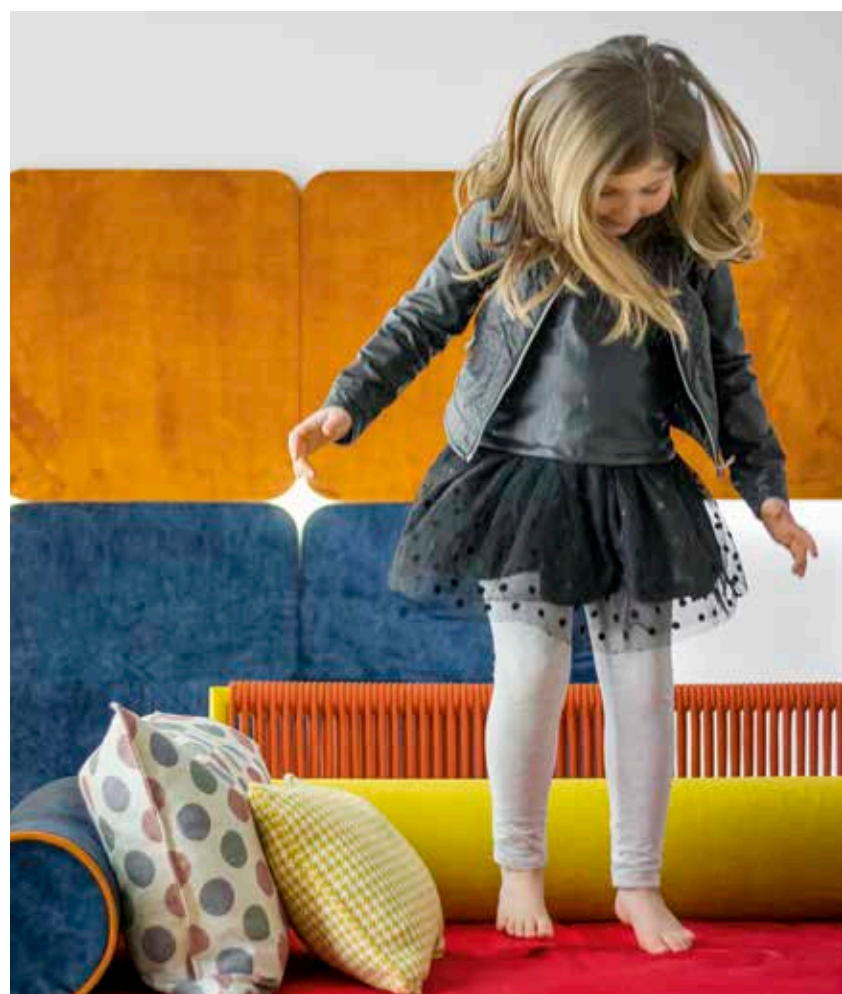

"TWILS I SINGOLI" UN RACCONTO SOSPESO TRA LE EMOZIONI

Il sistema Vision comprende contenitori a terra e da parete, oltre ai moduli boiserie tessili, luminosi, a specchio, a lavagna. Le sue infinite combinazioni, sommate a quelle di Camaleone, moltiplicano esponenzialmente la nostra creatività. #Twils

The Vision range includes freestanding and wall-mounted containers, as well as panels which can be upholstered, fitted with lights, mirrors and blackboards. When you add its endless combinations to those offered by Camaleone, there will be no limits to your creativity. #Twils