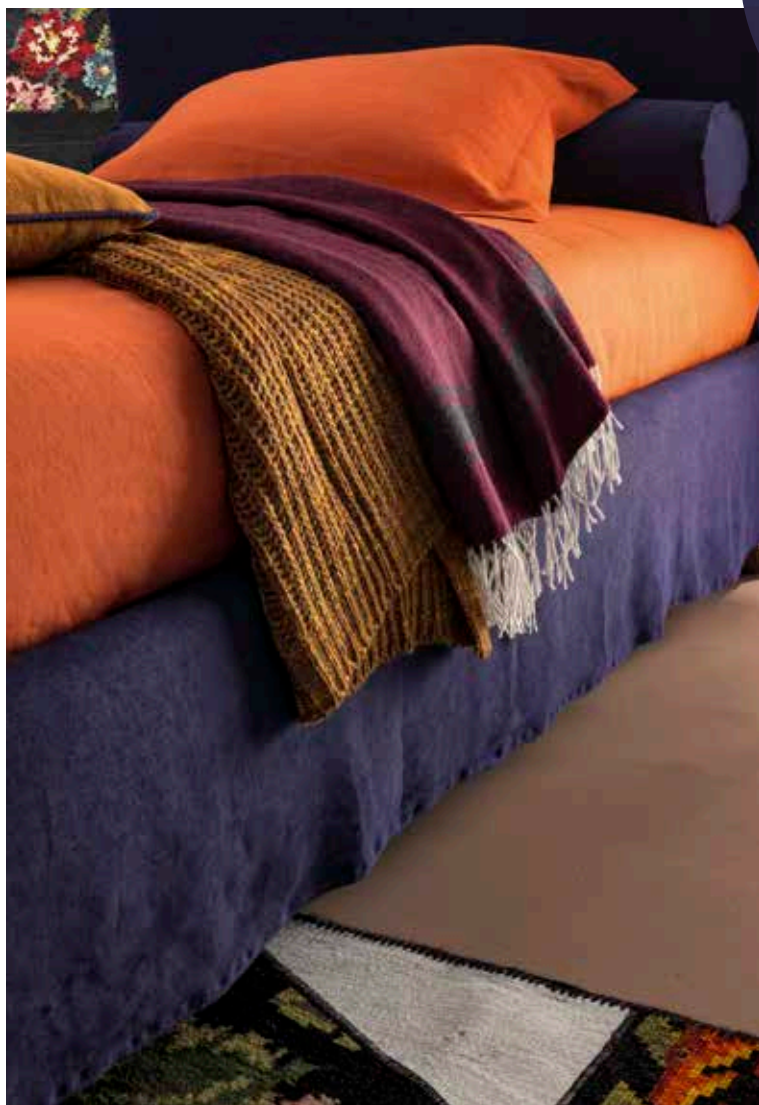

Sfoderi in 1 secondo
Foderi in 2 secondi

1 second to remove
2 seconds to dress