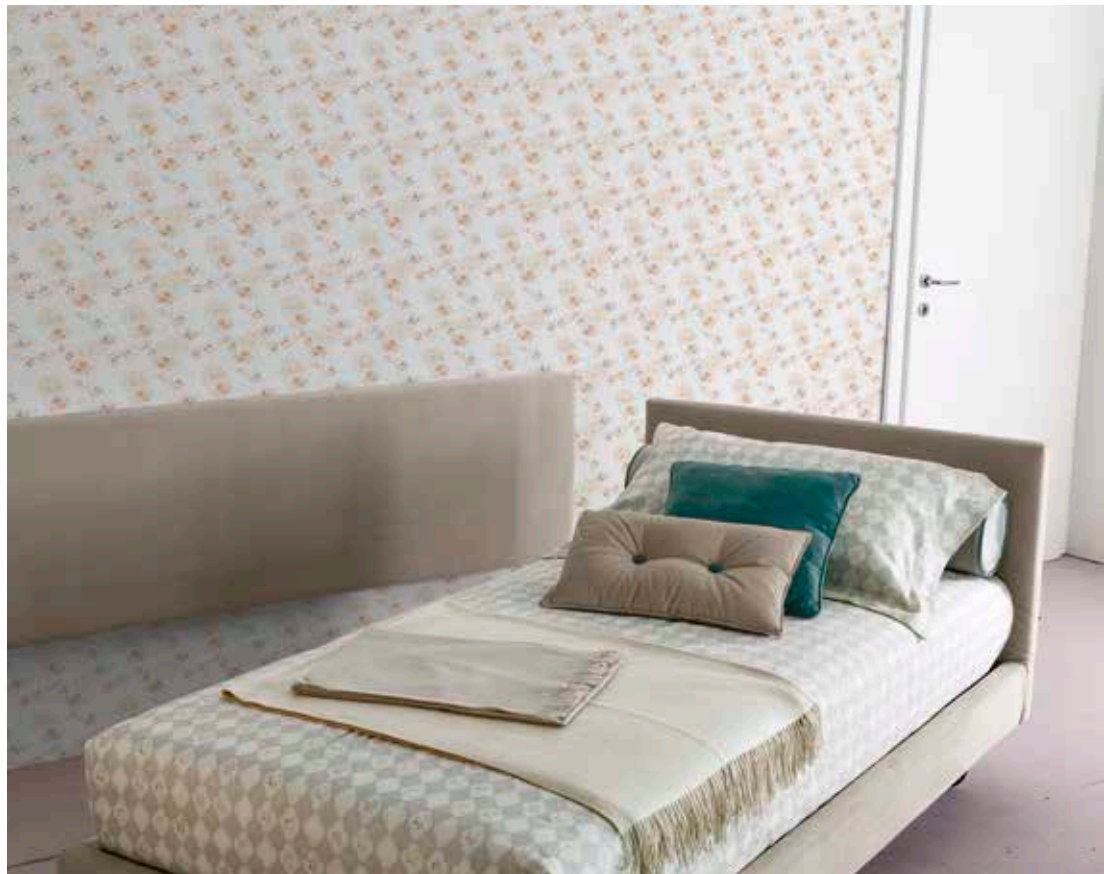

"TWILS I SINGOLI" UN RACCONTO SOSPESO TRA LE EMOZIONI

**Be-Max Mod. 2 Singolo 90x200 Art. 969/050**  
**Schienale appeso Art. 969/050**

**Poltrona Anna Sofia / Anna Sofia armchair**

"TWILS | SINGOLI" UN RACCONTO SOSPESO TRA LE EMOZIONI