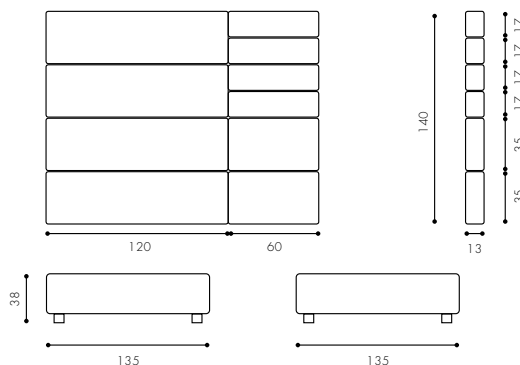

1 Seduta Set 135x135 cm	Art. D08/003	Cat. K
1 Rolló con cerniera da 90 cm	Art. A64/034	Cat. Must
1 Cuscino 50x30 cm mod. B	Art. A64/034	Cat. Must
1 Cuscino 70x40 cm mod. B	Art. D08/003	Cat. K
1 Boiserie Set 120x35 cm	Art. D08/003	Cat. K
1 Boiserie Set 60x35 cm	Art. D08/003	Cat. K
2 Boiserie Set 120x35 cm	Art. A64/034	Cat. Must
1 Boiserie Set 120x35 cm	Art. A64/026	Cat. Must
2 Boiserie Set 60x17 cm	Art. A64/026	Cat. Must
1 Boiserie Set 60x35 cm	Art. A64/034	Cat. Must
2 Boiserie Set 60x17 cm	Art. D08/003	Cat. K
1 Mensola Set L.56		
1 Lampada led Set		
1 Libreria Camaleone	Art. 33A230013 Verde (2pz)	
	Art. 33B160003 Yuta (1pz)	
	Art. 33B160013 Verde (2pz)	
	Art. 33C160003 Yuta (1 pz)