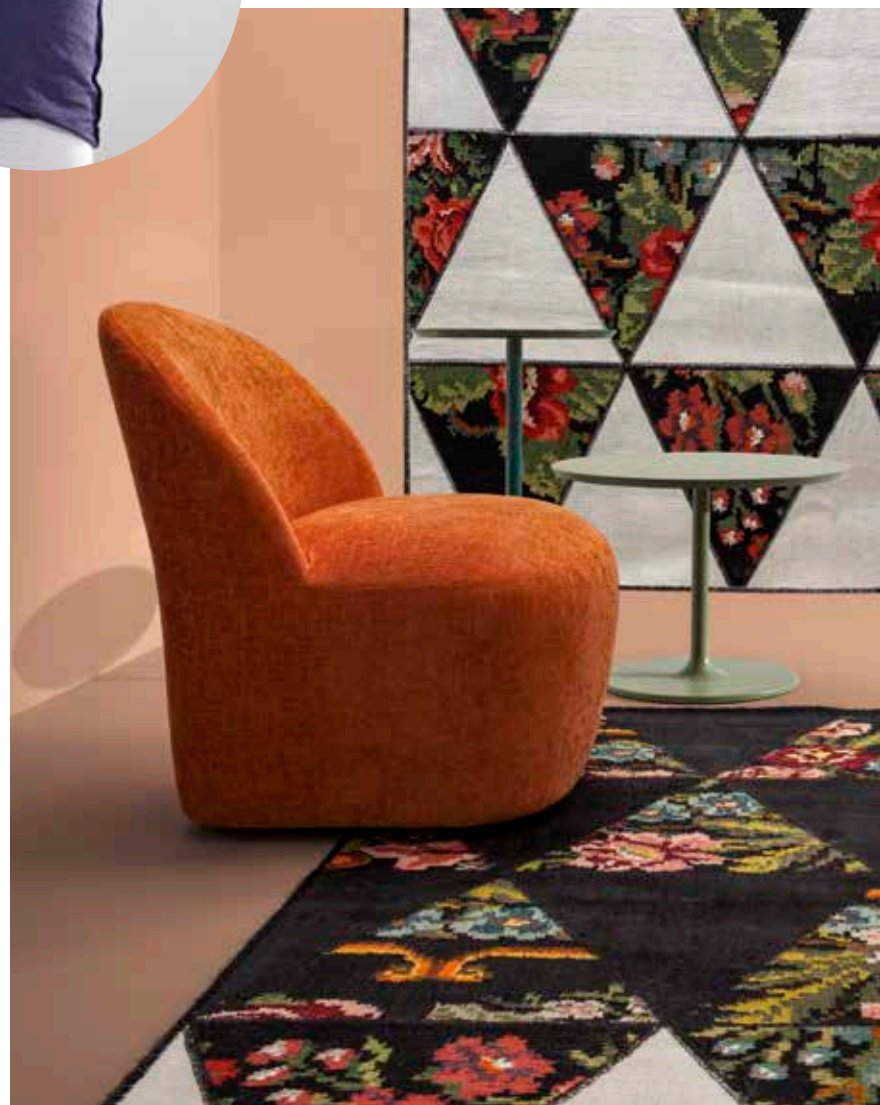

Sfoderi in 1 secondo
Foderi in 2 secondi

1 second to remove
2 seconds to dress