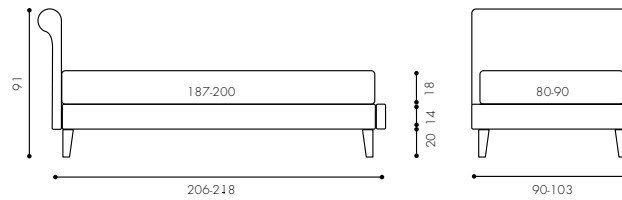

1 Letto Be-Max mod. 30 Camelia 90x200 cm Piede PIE8DT	Art. D33/005	Cat. Must
1 Completo copripiumino singolo 90 cm	Art. C54/001	Cat. Z
1 Plaid Bristol 135x180 cm	Art. 514XFMC003	
1 Plaid Gio'110x180 cm	Art. 516XDMC000020	
1 Servomuto a terra Camaleo	Art. 33E150005 Rosso Rubino	
1 Comodino Tetris	Art. 320T07 col. 120 rosa	
1 Tavolino Simplit h 45 Ø 45 cm	Struttura col. 012 Giallo	
1 Tavolino Simplit h 55 Ø 45 cm	Struttura col. 005 Rosso Rubino