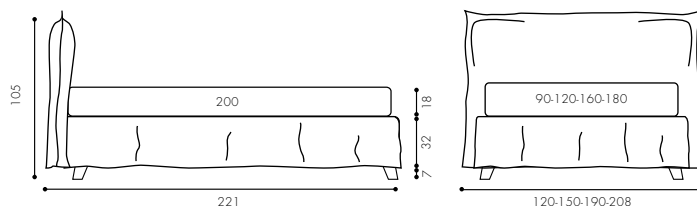

- 1 Letto Edo una piazza e mezza 120x200 cm giroletto con gonna Piede PIE68V Art. A64/010 Cat. Must
- 1 Completo copripiumino una piazza e mezza Art. B66/0006 Cat. Z
- 1 Rolló Soft con cerniera da 120 cm Art. A64/010 Cat. Must
- 1 Plaid Bristol 135x180 cm Art. 514XFM0003
- 1 Plaid Sport 135x180 cm Art. 514XFM00007
- 1 Cuscino 50x30 cm Finitura pinzata Art. A64/010 Cat. Must
- 1 Cuscino 50x30 cm mod. B Art. A64/030 Cat. Must
- 1 Bordo rivestito Art. A64/010 Cat. Must
- 1 Poltrona Carnaby Art. C67/004 Cat. C
- 1 Tavolino Simplit h 45 Ø 60 cm Struttura col. 013 Verde