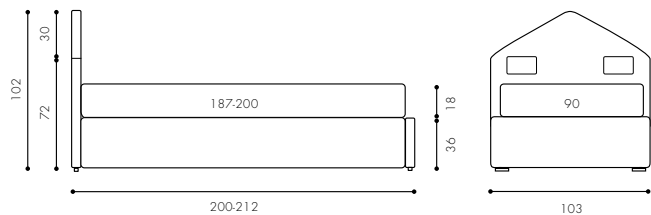

1 Letto Max Home Estraibile 90x200 cm Fascia testiera e tasche Piede PIE12M	Art. B97/008 Art. B51/036	Cat. C Cat. B
1 Completo copripiumino singolo 90 cm 1 Piumotto 160x140 cm 1 Cuscino 50x30 cm mod. B Con bottoni 1 Cuscino 50x50 cm Finitura pinzata 1 Pouf Rotondo Ø 40 h 40 cm 1 Poltroncina AnnaSofia Bordo rivestito 1 Protezione anticaduta 1 Servomuto a parete Camaleo	Art. D35/002 Art. B66/007 Art. D35/004 Art. B97/005 Art. B97/008 Art. D35/002 Art. C31/011 Art. C31/005 Art. B97/008 Art. 33D128	Cat. Y Cat. Z Cat. Y Cat. C Cat. C Cat. Y Cat. B Cat. B Cat. C Col.120 Rosa