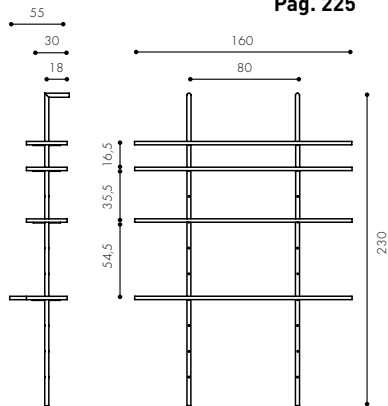

Camaleo 90x200
Pag. 225

1. 1 Letto Camaleo 90x200 cm
   - Testiera con corda
   - 1 Schienale/Testiera da 110 con corda
   - 1 Coprirete 90x200 cm
   - 1 Completo copripiumino singolo 90 cm
   - 1 Rolló con cerniera e bordo rivestito da 90 cm
   - 1 Pluotot 160x140 cm
   - 1 Cuscino 50x30 cm mod. B
   - Finitura pinzata
   - 1 Cuscino 50x30 cm mod. B
   - 1 Pouf contenitore 40x40 h 45 cm
   - Ruote RU012V
   - 1 Pouf Rotondo Ø 40 h 40 cm
   - Seduta
   - 1 Pouf Rotondo Ø 40 h 40 cm
   - Seduta
   - 6 Vision Boiserie
   - 5 Vision Boiserie
   - 6 Vision Boiserie
   - 1 Vision V-1 Comodino con anta rivestita
   - 1 Vision V-0 Libreria con fondo rivestito
   - 1 Vision V-0 Libreria con anta rivestita
   - 1 Fondo Libreria Vision
   - 4 Vision Boiserie Lavagna
   - 2 Vision Boiserie Specchio
   - 1 Vision Boiserie Luminosa
   - 1 Inserto in Metacrilato bianco con Led
   - 1 Libreria Camaleo
2. Struttura col. 112 lucido
   - Art. ACCCOR006
   - Struttura col. 112 lucido
   - Art. ACCCOR006
   - Art. C10/014
   - Art. 991/026
   - Art. C10/014
   - Art. 969/037
   - Art. B66/006
   - Art. D34/006
   - Art. C10/014
   - Art. B51/035
   - Art. D34/003
   - Art. C14/003
   - Art. D34/006
   - Art. C14/004
   - Art. C10/014
   - Art. 969/037
   - Art. D34/003
   - Art. 969/037
   - Art. D34/003
   - Art. 969/037
   - Art. 33A230011 Giallo (2pz)
   - Art. 33B160009 Avio (2pz)
   - Art. 33C160012 Giallo (1 pz)
   - Art. 33D128011 Vinaccia
3. 1 Servomuto a parete Camaleo