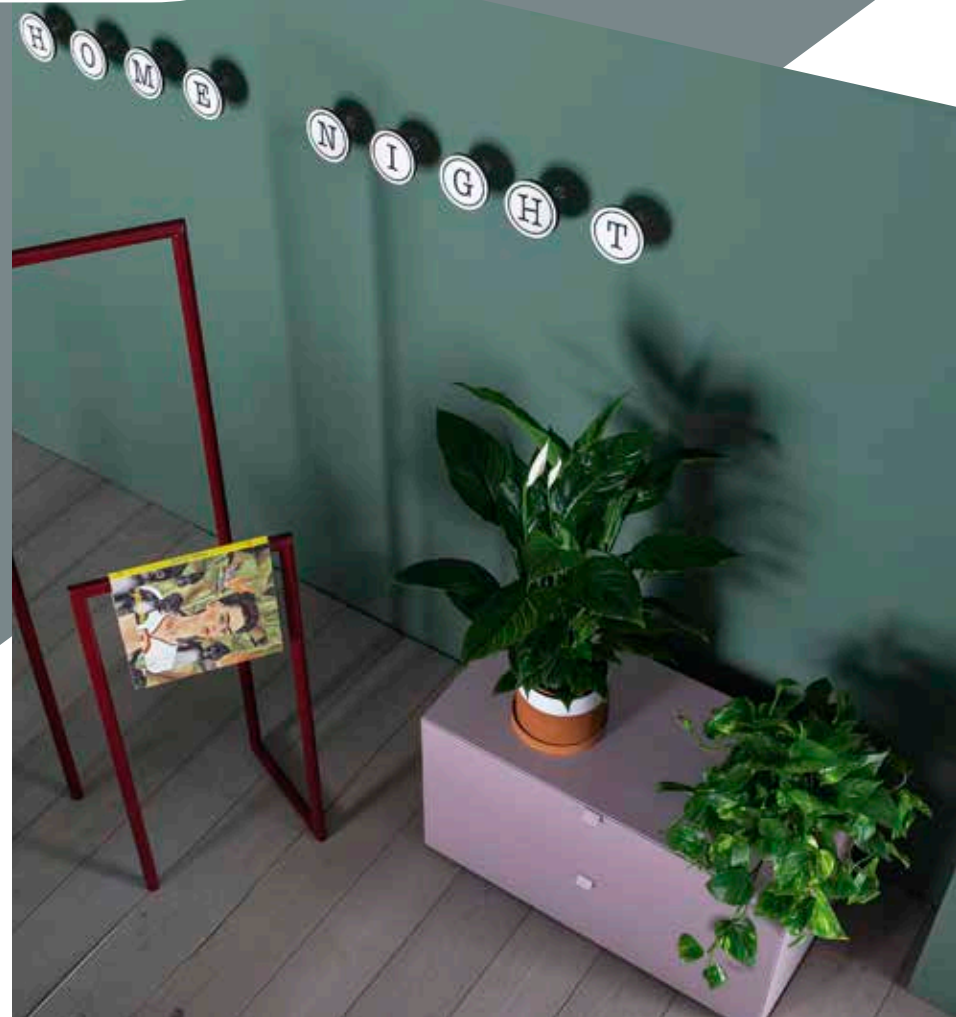

Il riccio imbottito della testiera non è un dettaglio da poco: è lui che rende vagamente romantico questo letto, che per il resto presenta volumi e contorni rigorosi. La tipologia e il colore del rivestimento faranno la differenza.

The padded curl on the headboard is the defining feature of this model, making this bed, with its otherwise essential volumes and lines, vaguely romantic. The type and colour of the upholstery will make all the difference.

B