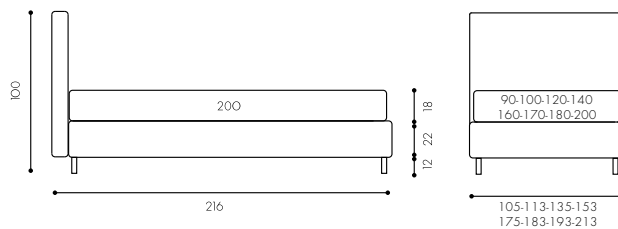

1 Letto Max una piazza e mezza 120x200 cm giroletto h.22 Piede PIE4HD	Art. C79/007	Cat. K
1 Completo copripiumino una piazza e mezza	Art. C76/003	Cat. Z
1 Rolló con cerniera e bordo rivestito da 120 cm	Art. C79/007	Cat. K
Bordo rivestito	Art. D12/008	Cat. Must
1 Cuscino 50x30 cm mod. B	Art. C45/003	Cat. K
Bordo rivestito	Art. C10/008	Cat. K
1 Cuscino 50x30 cm finitura pinzata	Art. C79/007	Cat. K
1 Plaid Gio' 110x180 cm	Art. 516XDMC000213	
1 Plaid Sport 135x180 cm	Art. 514XFMS00007	
1 Plaid William 140x200 cm	Art. 515XGOC150002	
1 Pouf quadrato 40x40 h40 cm	Art. C79/007	Cat. K
1 Settimanale Tetris	Art. 320T06	Col. 121