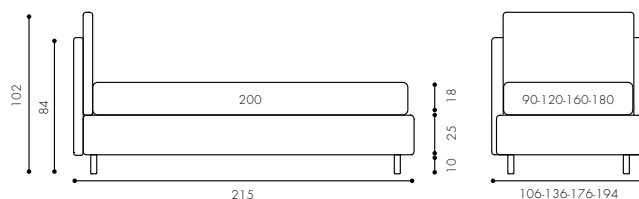

1 Letto Frick basso una piazza e mezza 120x200 cm giroletto h.25 Pannello Piede PIE3CH	Art. C79/009	Cat. K
1 Completo copripiumino una piazza e mezza	Art. B66/014	Cat. Z
1 Plaid Billy 135x180 cm	Art. 516XGMX000613	
1 Cuscino 45x45 cm mod. B	Art. D23/00/8	Cat. C
1 Cuscino 70x40 cm mod. B	Art. D12/006	Cat. Must
Bordo rivestito	Art. C79/009	Cat. K
1 Cuscino 50x50 cm	Art. C79/009	Cat. K
Finitura pinzata		
1 Poltrona Carnaby	Art. C79/010	Cat. K
1 Tavolino Tabló	Art. C31/005	Cat. B
Piede PIE4CV		
1 Como' Tetris	Art. 320T05 Col. 001 Bianco