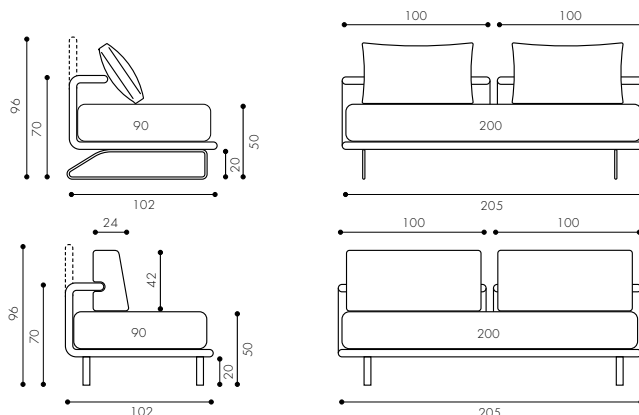

- 1 Letto U-Bed singolo 90x200 cm Piede PIE6UD Art. C14/001 Cat. D
- 1 Copriletto con elastico singolo da 90 Art. C14/006 Cat. D
- 1 Completo Copripiumino singolo da 90 Art. B66/013 Cat. Z
- 1 Materasso Deluxe 90x200 cm Art. C14/006 Cat. D
- 1 Set Schienali U-Bed Art. 516XGMX00614
- 1 Plaid Billy 137x180 cm Art. A64/010 Cat. Must
- 1 Set Cuscini U-Bed Art. D42/008 Cat. C
- 1 Cuscino 50x30 cm mod. B Bordo Rivestito Art. C14/001 Cat. D
- 1 Pouf Rotondo Ø 60 cm Art. B97/004 Cat. C
- 1 Tavolino Simplit h 55 Ø 45cm Struttura col. 011 Vinaccia