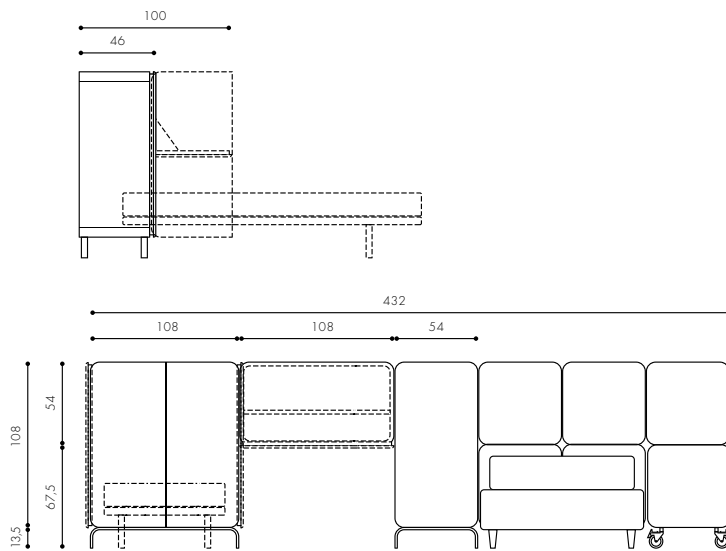

1. 1 Letto Sommier singolo 90x200 cm
   - Giroletto h 22 cm
   - Piedi PIE4DT
   - 1 Completo copripiumino singolo 90 cm
   - 1 Coprifedera con bordo rivestito
   - 1 Quilt singolo 90 cm
   - 1 Rolló con cerniera da 90 cm
   - Bordo rivestito
   - 1 Plaid Noah 140x180 cm
   - 1 Pluotot 160x140 cm
   - 1 Cuscino 50x30 cm mod. B
   - Bordo rivestito
   - 1 Cuscino 50x50 cm mod. B
   - Bordo rivestito
   - 1 Cuscino 50x30 cm mod. B
   - 1 Cuscino 50x50 cm mod. B
   - 1 Pouf Rotondo Ø 40 h 40 cm
   - Seduta
   - 1 Vision Contenitore V-3 Bed
   - 1 Vision Contenitore V-2 Desk
   - 1 Vision Contenitore V-2 Closed
   - 2 Vision Boiserie
   - 2 Vision Boiserie
   - 1 Vision Boiserie
   - 1 Vision Contenitore V-1 Closed
2. Art. D42/012
   - Cat. C
   - Art. B66/009
   - Cat. Z
   - Art. D42/012
   - Cat. C
   - Art. D40/002
   - Cat. Z
   - Art. D42/012
   - Cat. C
   - Art. D42/011
   - Cat. C
   - Art. 516XGMC000062
   - Art. C76/004
   - Cat. Z
   - Art. D42/009
   - Cat. C
   - Art. C14/001
   - Cat. D
   - Art. D34/003
   - Cat. K
   - Art. 969/081
   - Cat. Must
   - Art. C45/002
   - Cat. K
   - Art. B97/004
   - Cat. C
   - Art. D34/003
   - Cat. K
   - Art. D06/004
   - Cat. C
   - Art. D42/011
   - Cat. C
   - Art. D42/009
   - Cat. C
   - Art. D42/012
   - Cat. C
   - Art. D42/009
   - Cat. C
   - Art. D42/011
   - Cat. C
   - Art. D42/012
   - Cat. C
   - Art. D42/009
   - Cat. C