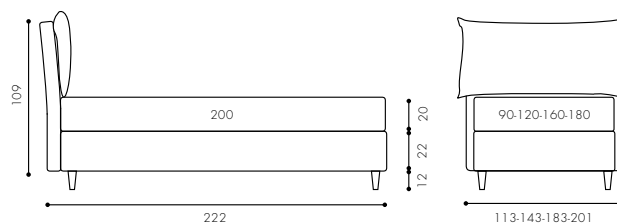

- 1 Letto Blanca singolo 90x200 cm
  Bordo cuscino
  Box Spring h.22
  Piede PIE40T
- 1 Completo copripiumino singolo 90 cm
- 1 Plaid Noah 140x180 cm
- 1 Piumotto 160x140 cm
- 1 Cuscino 50x30 cm mod. B
- 1 Cuscino 60x60 cm
  Finitura pinzata
- 1 Cuscino 50x30 cm mod. B
- 1 Pouf Rotondo Ø 50 cm
- 1 Tavolino Simplit h 72 Ø 45 cm
- 1 Tavolino Simplit h 45 Ø 45 cm

- Art. C10/014 Cat. K
- Art. C10/004 Cat. K
- Art. B66/017 Cat. Z
- Art. 516XGMC000062 Cat. Z
- Art. B66/005 Cat. Z
- Art. D07/003 Cat. C
- Art. C79/009 Cat. K
- Art. C10/004 Cat. K
- Art. C10/004 Cat. K
- Struttura col. 009 Avio
- Struttura col. 012 Giallo