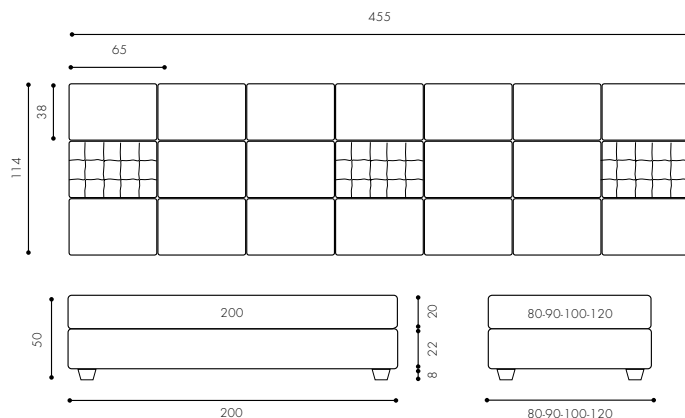

2 Letto Sommier Box Spring h. 22 90x200 cm Piedi PIE21T	Art. C79/010	Cat. K
6 Pannelli Boiserie Marlene 65x38 cm	Art. C10/012	Cat. K
6 Pannelli Boiserie Marlene 65x38 cm	Art. C79/010	Cat. K
6 Pannelli Boiserie Marlene 65x38 cm	Art. D12/012	Cat. Must
1 Pannello Capitoné Boiserie Marlene 65x38 cm	Art. C10/012	Cat. K
2 Pannello Capitoné Boiserie Marlene 65x38 cm	Art. C79/010	Cat. K
1 Mensola portaoggetti 65x26 cm	Art. 832/300	Cat. E
2 Completo copripiumino singolo 90 cm	Art. B66/012	Cat. Z
2 Quilt singoli 90 cm trapuntato 5x5 cm	Art. B66/012	Cat. Z
1 Quilt matrimoniale 180 cm trapuntato 5x5 cm	Art. B66/012	Cat. Z
2 Rolló con cerniera da 90 cm	Art. C10/012	Cat. K
2 Plaid Paul 155x200 cm	Art. 51451PX000003	
1 Plaid Paul 155x200 cm	Art. 51451PX000002	
2 Cuscini 50x30 cm mod. B	Art. C10/012	Cat. K
2 Cuscini 70x40 cm mod. B	Art. D12/012	Cat. Must
Finitura pinzata		
1 Pouf Soft rotondo Ø 70 cm	Art. A64/034	Cat. Must
2 Comodini Tetris	Art. 320T03 Col. 121 Turchese	
1 Tavolino Simplit h 55 Ø 45 cm	Struttura col. 010 Cuoio