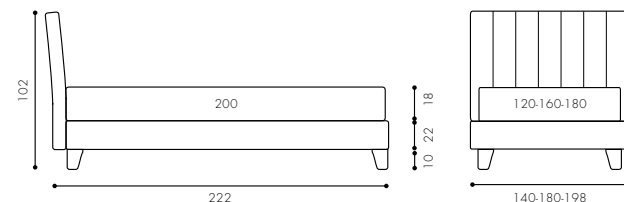

**Letto Thomas Barrè 120x200 h.22**  
Pag. 45

- 1 Letto Thomas Barrè una piazza e mezza 120x200 cm giroletto Liscio h.22 Piede PIE41L Art. D06/007 Cat. C
- 1 Quilt una piazza e mezza 120 cm Trapuntato baguette Art. B66/008 Cat. Z
- 1 Completo copripiumino una piazza e mezza Art. B66/014 Cat. Z
- 1 Cuscino 50x30 cm mod. B Art. D06/007 Cat. C
- 1 Cuscino 70x40 cm Finitura pinzata Art. A64/010 Cat. Must
- 1 Comodino Tetris Art. 320T07 Col. 121 Turchese
- 1 Poltrona Camaleone Art. 33B160009 Avio (2 pz) Art. D13/004 Cat. Must
- 1 Libreria Camaleone Art. 33A230011 Vinaccia (3pz) Art. 33B160009 Avio (2 pz) Art. 33B240012 Giallo (1 pz) Art. 33C160011 Vinaccia (1 pz)