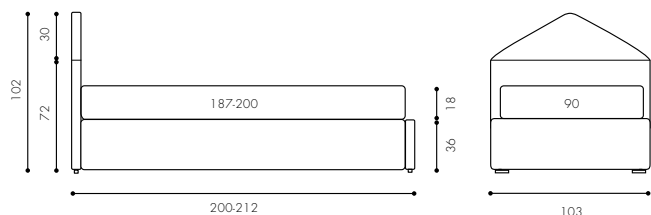

1 Letto Max Home Roof Estraibile 90x200 cm Roof Piede PIE12M	Art. B97/008 Art. D34/004	Cat. C Cat. K
1 Completo copripiumino singolo 90 cm 1 Piumotto 160x140 cm 1 Cuscino 50x30 cm mod. B Con bottoni 1 Cuscino 50x50 cm Finitura pinzata 1 Pouf Rotondo Ø 40 h 40 cm 1 Protezione anticaduta 1 Coppia Cassettoni	Art. D35/002 Art. B66/007 Art. D35/004 Art. B97/005 Art. B97/008 Art. D35/002 Art. B97/008	Cat. Y Cat. Z Cat. Y Cat. C Cat. C Cat. Y Cat. C