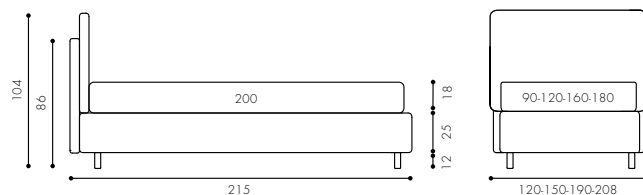

- 1 Letto Frick Round singolo 90x200 cm
  giroletto h.25
  Pannello con bordo rivestito
  Bordo rivestito
  Piede PIE4CV
- 1 Completo copripiumino singolo 90 cm
- 1 Coprifedera con bordo rivestito
- 1 Plaid Ryan 135x190 cm
- 1 Cuscino 50x30 cm mod. B
  Bordo rivestito
- 1 Pouf Clove Ø 65 cm

- Art. 969/011 Cat. Must
- Art. 969/011 Cat. Must
- Art. 969/083 Cat. Must
- Art. B66/007 Cat. Z
- Art. 969/083 Cat. Must
- Art. 515XFC3P0001 Cat. Z
- Art. 969/011 Cat. Must
- Art. 969/083 Cat. Must
- Art. 969/011 Cat. Must
- Art. 969/083 Cat. Must
- 2 Librerie Set
  Struttura col. 014 Corten