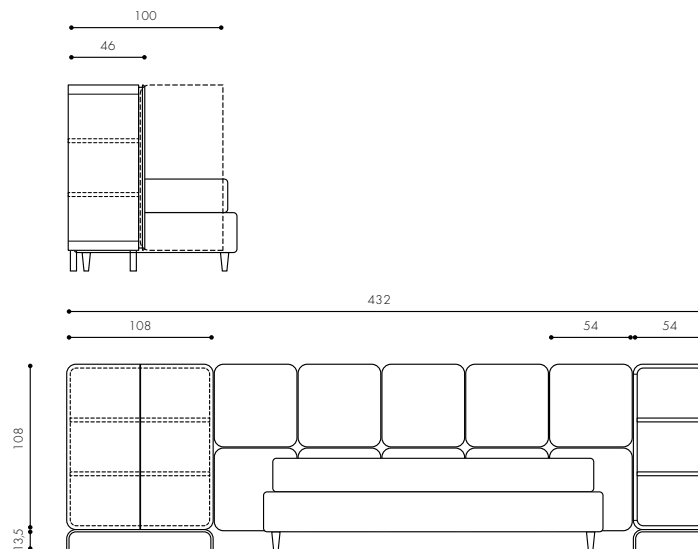

1. 1 Letto Sommier singolo 90x200 cm
   - Giroletto h 22 cm
   - Piedi PIE4DT
   - 1 Completo copripiumino singolo 90 cm
   - 1 Coprifedera con bordo rivestito
   - 1 Quilt singolo 90 cm
   - 1 Rolló con cerniera da 90 cm
   - Bordo rivestito
   - 1 Rolló con cerniera da 90 cm
   - Bordo rivestito
   - 1 Plaid Giò 110x180 cm
   - 1 Cuscino 50x30 cm mod. B
   - 1 Cuscino 50x50 cm mod. B
   - 1 Pouf Rotondo Ø 40 h 40 cm
   - Seduta
   - 1 Pouf Rotondo Ø 40 h 40 cm
   - Seduta
   - 1 Vision Contenitore V-3 Bed
   - 1 Vision Contenitore V-2
   - 4 Vision Boiserie
   - 2 Vision Boiserie
   - 4 Vision Boiserie
2. Art. D42/012
   - Cat. C
   - Art. B66/009
   - Cat. Z
   - Art. B66/014
   - Cat. Z
   - Art. D40/002
   - Cat. Z
   - Art. D42/011
   - Cat. C
   - Art. D42/012
   - Cat. C
   - Art. D42/012
   - Cat. C
   - Art. 516XDMC000213
   - Art. D42/011
   - Cat. C
   - Art. B97/004
   - Cat. C
   - Art. D34/003
   - Cat. K
   - Art. D06/004
   - Cat. C
   - Art. D34/006
   - Cat. K
   - Art. C14/004
   - Cat. D
   - Art. D42/011
   - Cat. C
   - Art. D42/011
   - Cat. C
   - Art. D42/009
   - Cat. C
   - Art. D42/012
   - Cat. C