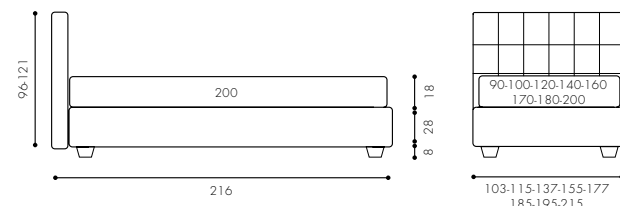

- 1 Letto Max Capitoné Basso Soft una piazza e mezza 120x200 cm giroletto chiodato h.28 box Piede PIE21V Art. 843/012 Cat. Q
- 1 Completo copripiumino una piazza e mezza Art. C52/002 Cat. Z
- 1 Rolló con cerniera da 120 cm Art. 843/012 Cat. Q
- 1 Plaid Paul 155x200 cm Art. 51451PX000004
- 1 Piumotto 160x140 cm Art. B66/006 Cat. Z
- 1 Cuscino 50x30 cm Finitura pinzata Art. 969/035 Cat. Must
- 1 Poltrona Carnaby Art. C67/004 Cat. C
- 1 Comodino Tetris Art. 320T03 col. 008 Visone
- 1 Tavolino Simplit h 45 Ø 45 cm Struttura col. 012 Giallo