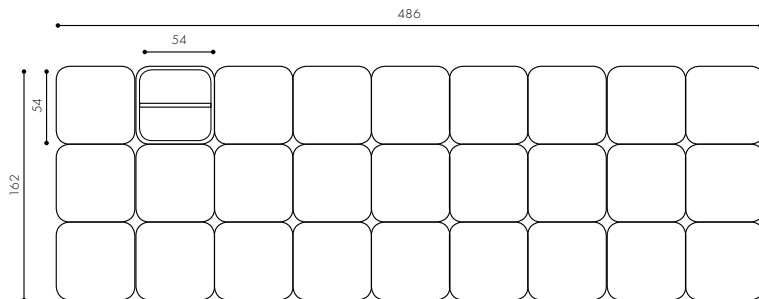

1. 1 Letto Camaleo 90x200 cm
   - Testiera con corda
   - 1 Schienale/Testiera da 110 con corda
   - 1 Coprirete 90x200 cm
   - 1 Completo copripiumino singolo 90 cm
   - 1 Rolló con cerniera e bordo rivestito da 90 cm
   - 1 Pluotot 160x140 cm
   - 1 Cuscino 50x30 cm mod. B
   - Finitura pinzata
   - 1 Cuscino 50x30 cm mod. B
   - 1 Pouf contenitore 40x40 h 45 cm
   - Ruote RU012V
   - 1 Pouf Rotondo Ø 40 h 40 cm
   - Seduta
   - 1 Pouf Rotondo Ø 40 h 40 cm
   - Seduta
   - 6 Vision Boiserie
   - 5 Vision Boiserie
   - 6 Vision Boiserie
   - 1 Vision V-1 Comodino con anta rivestita
   - 1 Vision V-0 Libreria con fondo rivestito
   - 1 Vision V-0 Libreria con anta rivestita
   - 1 Fondo Libreria Vision
   - 4 Vision Boiserie Lavagna
   - 2 Vision Boiserie Specchio
   - 1 Vision Boiserie Luminosa
   - 1 Inserto in Metacrilato bianco con Led
   - 1 Libreria Camaleo
2. Struttura col. 112 lucido
   - Art. ACCCOR006
   - Struttura col. 112 lucido
   - Art. ACCCOR006
   - Art. C10/014
   - Art. 991/026
   - Art. C10/014
   - Art. 969/037
   - Art. B66/006
   - Art. D34/006
   - Art. C10/014
   - Art. B51/035
   - Art. D34/003
   - Art. C14/003
   - Art. D34/006
   - Art. C14/004
   - Art. C10/014
   - Art. 969/037
   - Art. D34/003
   - Art. 969/037
   - Art. D34/003
   - Art. 969/037
   - Art. 33A230011 Giallo (2pz)
   - Art. 33B160009 Avio (2pz)
   - Art. 33C160012 Giallo (1 pz)
   - Art. 33D128011 Vinaccia
3. 1 Servomuto a parete Camaleo