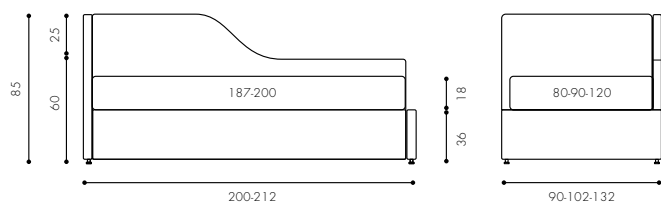

1 Letto Maya Estraibile mod. 8 Angolo Sagomato Sx 90x200 cm Bordo rivestito Piede PIE10N	Art. D13/004	Cat. Must
1 Completo copripiumino singolo 90 cm 1 Plaid Noah 140x180 cm 1 Piumotto 160x140 cm 1 Cuscino 50x30 cm mod. B 1 Cuscino 50x50 cm mod. B 1 Coppia Cassettoni estraibili 1 Poltrona Camaleo	Art. C10/004	Cat. K
1 Comodino Tetris	Art. 991/021 Art. 516XGMC000063 Art. D40/001 Art. C10/004 Art. D12/009	Cat. Y Cat. Z Cat. Z Cat. K Cat. Must
	Struttura 38C012 Giallo Art. D13/004 Cat. Must Art. 320T03 col. 002 Cuoio