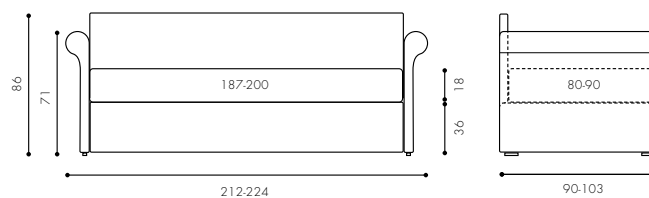

1 Letto Camelia Box laterale mod. 32 Divano 80x190 cm Piedi PIE12V	Art. C10/001	Cat. K
1 Copriletto liscio da 80 cm	Art. C81/002	Cat. Must
2 Schienali Set 4 pz da 190	Art. C10/001	Cat. K
2 Cuscini 50x50 cm mod. B	Art. C81/002	Cat. Must
2 Cuscini 50x30 cm mod. B	Art. C10/001	Cat. K
1 Cuscino 50x30 cm mod. B	Art. C81/002	Cat. Must
1 Cuscino 70x40 cm mod. B	Art. C10/001	Cat. K
1 Cuscino 50x50 cm mod. B	Art. D12/006	Cat. Must
1 Cuscino 50x50 cm mod. B	Art. C10/004	Cat. K
1 Cuscino 50x30 cm mod. B	Art. C45/003	Cat. K
Bordo rivestito	Art. C10/008	Cat. K
1 Cuscino 50x30 cm mod. B	Art. D34/001	Cat. K
1 Cuscino 50x30 cm mod. B	Art. C10/010	Cat. K
1 Cuscino 50x30 cm mod. B	Art. C10/008	Cat. K
1 Pouf Clove Ø 65 cm	Art. C10/001	Cat. K
1 Tavolino Simplit h 55 Ø 45 cm	Struttura col. 120 Rosa	
2 Librerie Set	Art. 31R960960001 Bianco