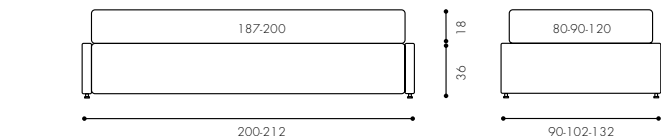

- 1 Libreria Camaleo
- Struttura 38C009 Avio Art. C10/003 Cat. K
- Art. 33A230012 Giallo (2pz)
- Art. 33B160009 Avio (1pz)
- Art. 33B160013 Verde (2 pz)
- Art. 33C160009 Avio (1 pz)