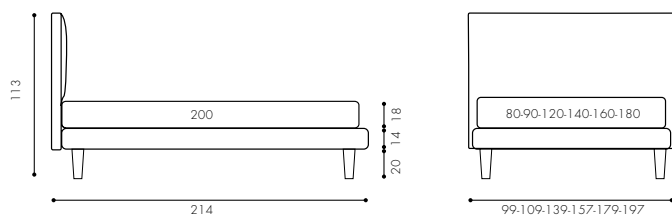

- 1 Letto Dread una piazza e mezza 120x200 cm giroletto h.14 Piede PIE88V Art. D23/008 Cat. C
- 1 Quilt una piazza e mezza trapuntato 15x15 cm Art. C53/001 Cat. Z
- 1 Rolló con cerniera da 120 cm Art. D23/008 Cat. C
- 1 Plaid Artú' 150x195 cm Art. 515XHNC150002
- 1 Cuscino 50x30 cm mod. B Art. 969/084 Cat. Must
- 1 Cuscino 50x30 cm Art. D34/002 Cat. K
- 1 Cuscino 50x50 cm Finitura pinzata Art. D23/008 Cat. C