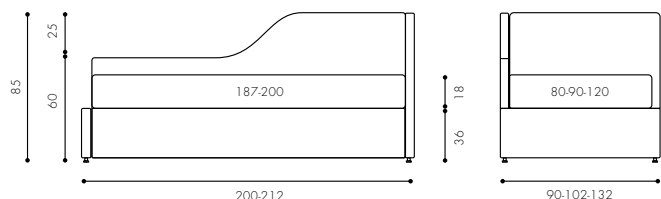

- 1 Letto Maya Box Laterale mod. 8 Angolo Sagomato Dx 80x190 cm + Art. A64/034 Cat. Must
- Piede PIE10M
- 1 Letto Maya Estraibile mod. 1 Sommier 80x190 cm + Art. A64/034 Cat. Must
- Piede PIE10M
- 1 Schienale Appeso 75x200 cm Art. A64/034 Cat. Must
- 2 Rolló con cerniera da 80 cm Art. A64/034 Cat. Must
- 1 Rolló con cerniera da 80 cm Art. D35/003 Cat. Y
- 1 Quilt singolo da 80 trapuntato 15x15 cm Art. D40/002 Cat. Z
- 2 Quilt singoli da 80 trapuntati 15x15 cm Art. D35/001 Cat. Y
- 1 Coprifedera con bordo rivestito Art. D35/003 Cat. Y
- 1 Cuscino 50x30 cm mod. B Art. 969/037 Cat. Must
- 1 Cuscino 50x30 cm mod. B Art. A64/034 Cat. Must
- 1 Cuscino 50x30 cm mod. B Art. D35/003 Cat. Y
- 1 Cuscino 50x50 cm mod. B Art. D35/001 Cat. Y
- Bordo rivestito Art. A64/034 Cat. Must
- 1 Cuscino 70x40 cm mod. B con bottoni Art. D35/001 Cat. Y
- Bordo rivestito e bottoni Art. 969/037 Cat. Must
- 1 Cuscino 45x45 cm mod. B Art. D40/002 Cat. Z
- 1 Coprimaniglione Art. A64/034 Cat. Must
- 1 Pouf Contenitore 40x40 h 45 cm Art. B51/017 Cat. B
- Ruote RU012A
- 1 Poltrona Camaleo