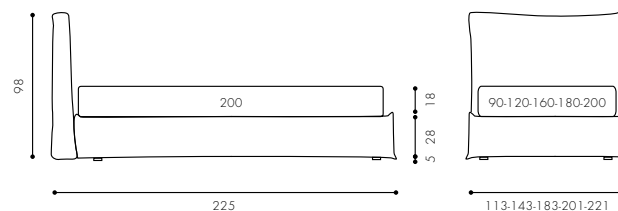

**Letto Ada 120x200 h.28**  
Pag. 15

- |  |                             |           |
|--|-----------------------------|-----------|
| 1 Letto Ada una piazza e mezza 120x200 cm giroletto h.28<br>Piede PIE2PA | Art. A64/033                | Cat. Must |
| 1 Completo copripiumino una piazza e mezza                               | Art. C47/001                | Cat. Z    |
| 1 Rolló Soft con cerniera da 120 cm                                      | Art. A64/033                | Cat. Must |
| 1 Piumotto 160x140 cm  | Art. B66/489                | Cat. Z    |
| 1 Cuscino 45x45 cm   | Art. D03/004                | Cat. D    |
| Finitura pinzata   |                             |           |
| 1 Cuscino 50x30 cm mod. B  | Art. 969/034                | Cat. Must |
| 1 Cuscino 50x30 cm mod. B  | Art. 969/087                | Cat. Must |
| Bordo rivestito  | Art. 969/034                | Cat. Must |
| 1 Poltrona Camaleone   | Art. D34/001                | Cat. K    |
|  | Struttura Col. 121 Turchese |           |
|  | Struttura Col. 003 Yuta     |           |
| 1 Libreria Set   | Struttura Col. 001 Bianco   |           |
| 1 Libreria Set   | Struttura Col. 120 Rosa     |           |
| 1 Tavolino Simplit h 45 Ø45 cm   |                             |           |