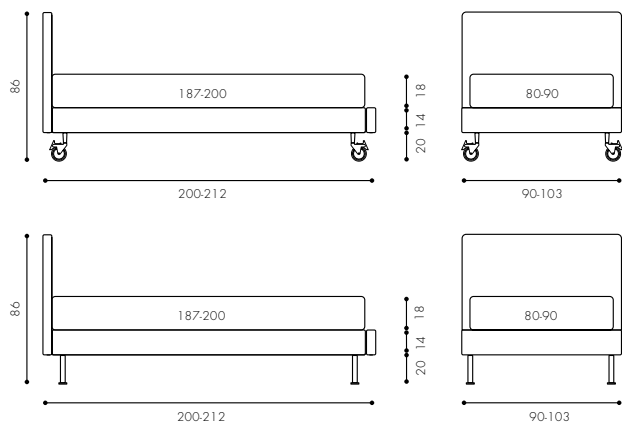

1 Letto Be-Max mod. 2 90x200 cm Ruote RU080G	Art. 969/050	Cat. Must
1 Schienale appeso	Art. 969/050	Cat. Must
1 Rolló con cerniera da 90 cm Bordo rivestito	Art. 969/050	Cat. Must
1 Completo copripiumino singolo 90 cm	Art. D38/001	Cat. Z
1 Plaid Cashmere 135x170 cm	Art. 514XFLC150001	
1 Cuscino 45x45 cm mod. B	Art. 969/087	Cat. Must
1 Cuscino 50x30 cm mod. B Con bottoni	Art. 969/050	Cat. Must
2 Protezione anticaduta	Art. 969/087	Cat. Must
1 Poltroncina AnnaSofia Bordo rivestito	Art. 969/050	Cat. Must
	Art. 969/087	Cat. Must