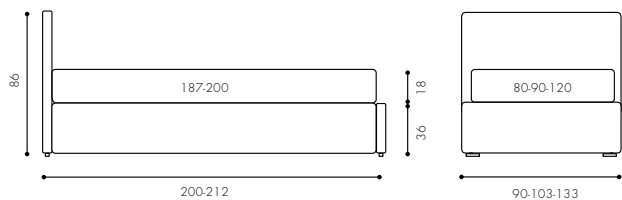

1 Letto Max Estraibile mod. 2 90x200 cm Piede PIE12M	Art. B97/008	Cat. C
1 Rolló con cerniera da 90 cm	Art. B51/017	Cat. B
1 Completo copripiumino singolo 90 cm	Art. D35/004	Cat. Y
1 Quilt singolo da 90 trapuntatura baguette	Art. D40/003	Cat. Z
1 Piumotto 160x140 cm	Art. D40/003	Cat. Z
1 Coprifedera con bordo rivestito	Art. D35/004	Cat. Y
1 Plaid Sport 135x180 cm	Art. 514XFMS000018	
1 Plaid Gio' 110x180 cm	Art. 516XDMC000213	
1 Cuscino 50x50 cm Finitura pinzata	Art. B97/008	Cat. C
1 Cuscino 50x30 cm mod. B	Art. 969/034	Cat. Must
1 Cuscino 50x30 cm mod. B Con bottoni	Art. D35/004	Cat. Y
1 Cuscino 50x30 cm mod. B	Art. B97/005	Cat. C
1 Coprimaniglione	Art. 969/035	Cat. Must
1 Rete estraibile automatica	Art. B97/008	Cat. C
1 Tavolino Simplit h 45 Ø 45 cm		
	Struttura col. 012 Giallo