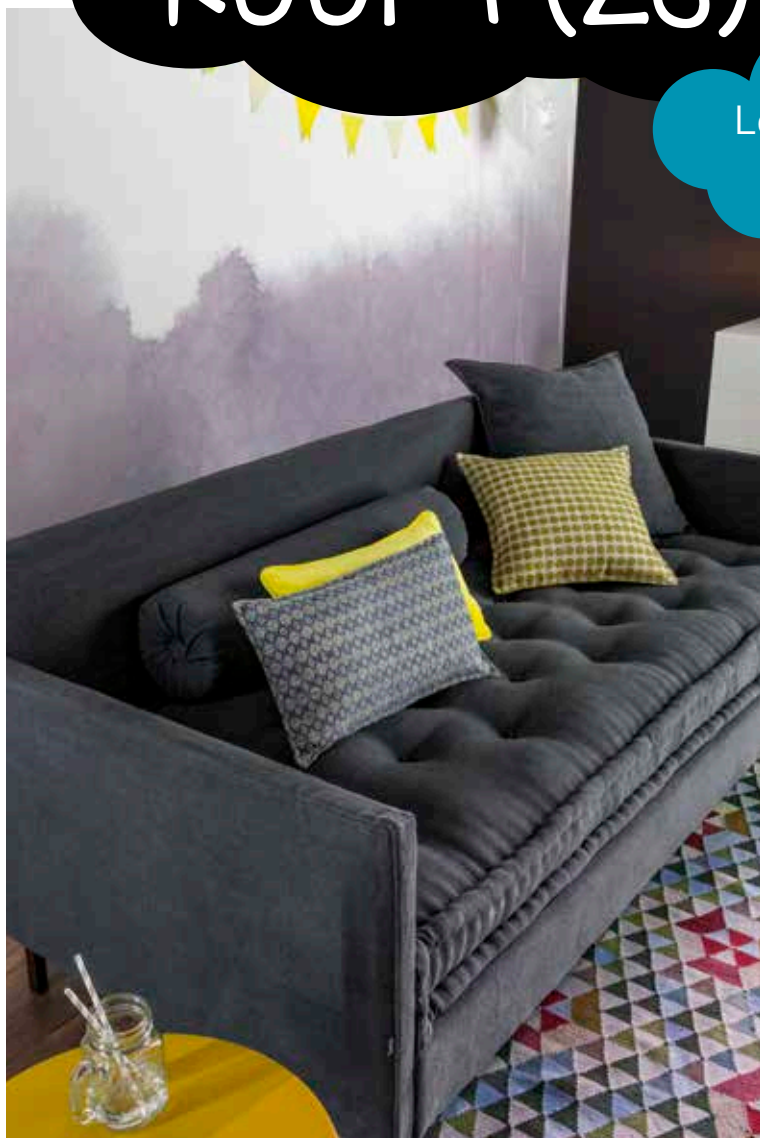

# ROOM (26)

Letto Be-Max Mod. 5

Design: R&D Twils

**Saliamo insieme sulla macchina del tempo?  
Il viaggio ci porta ai materassi trapuntati dalle mani  
sapienti degli artigiani di una volta. Uno stile  
che facciamo rivivere con la comoda seduta  
di Be Max Mod. 5. Classico e contemporaneo.**