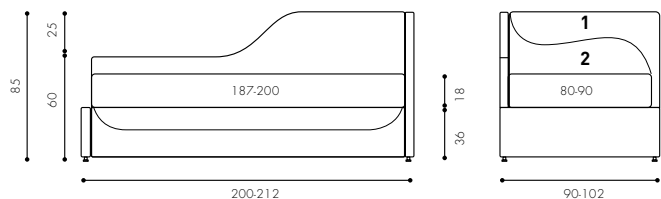

- 1 Letto Maya Wave Estraibile mod. 8 Angolo Sagomato dx 90x200 cm + Art. C81/003 (2) Cat. Must
- Piede PIE10V
- 1 Completo copripiumino singolo 90 cm Art. B66/011 Cat. Z
- 1 Plaid Gio' 110x180 cm Art. 516XDMC000020
- 1 Plaid Bristol 135x180 cm Art. 514XFCM002
- 1 Cuscino 50x30 cm mod. B Art. C81/003 Cat. Must
- 1 Copriletto liscio singolo da 90 cm Art. C81/003 Cat. Must
- 1 Coprimaniglione Art. 679/018 Cat. D
- 1 Rete estraibile Automatica Art. 679/018 Cat. D
- 1 Pouf Clove Ø 65 cm Art. C81/003 Cat. Must
- 1 Servomuto a parete Camaleo Art. 33D128011 Vinaccia
- 1 Comodino Tetris Art. 320T07 col. 012 Giallo