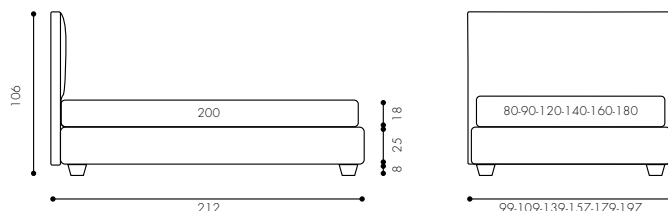

1 Letto Dread una piazza e mezza 120x200 cm Bordo rivestito Giroletto h 25 Piede PIE21V	Art. C79/017	Cat. K
1 Completo Copripiumino una piazza e mezza 120	Art. C79/016	Cat. K
1 Rolló con cerniera da 120 cm	Art. D36/002	Cat. Z
1 Piumotto 160x140 cm	Art. C79/016	Cat. K
1 Cuscino 70x40 cm mod. B	Art. B66/007	Cat. Z
1 Cuscino 50x30 cm mod. B	Art. C79/016	Cat. K
Bordo Rivestito	Art. 969/013	Cat. Must
1 Tavolino Simplit h 72 Ø 45 cm	Art. 969/087	Cat. Must
1 Tavolino Simplit h 55 Ø 60 cm	Struttura col. 121	
1 Pouf letto Ghost	Struttura col. 121	
1 Quilt singolo da 80 trapuntatura baguette	Art. A64/035	Cat. Must
1 Completo Lenzuola singolo da 80	Art. D39/001	Cat. Z
1 Plaid Bristol 135x180 cm	Art. B66/013	Cat. Z
	Art. 514XFCM006