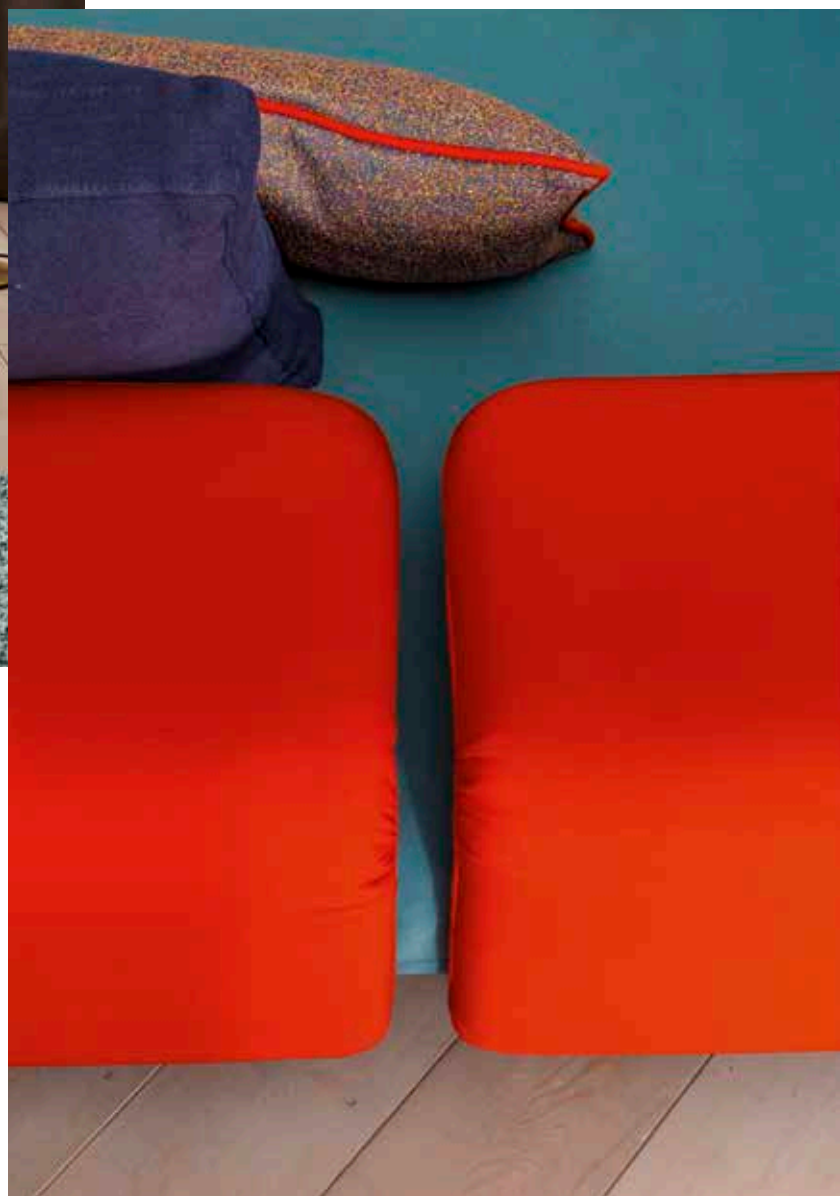

#U-Bed

"TWILS I SINGOLI" UN RACCONTO SOSPESO TRA LE EMOZIONI

**U-Bed 90x200 Art. C14/001**

**Pouf Rotondo / Round pouf**

**Tavolino Simplit / Simplit table**

**Lo stile di U-Bed può essere personalizzato con il colore del rivestimento e degli accessori, e anche scegliendo tra i piedini a slitta o quelli cilindrici. Giovane, leggero, di facile inserimento in ogni ambiente, U-Bed è veramente Unico.**