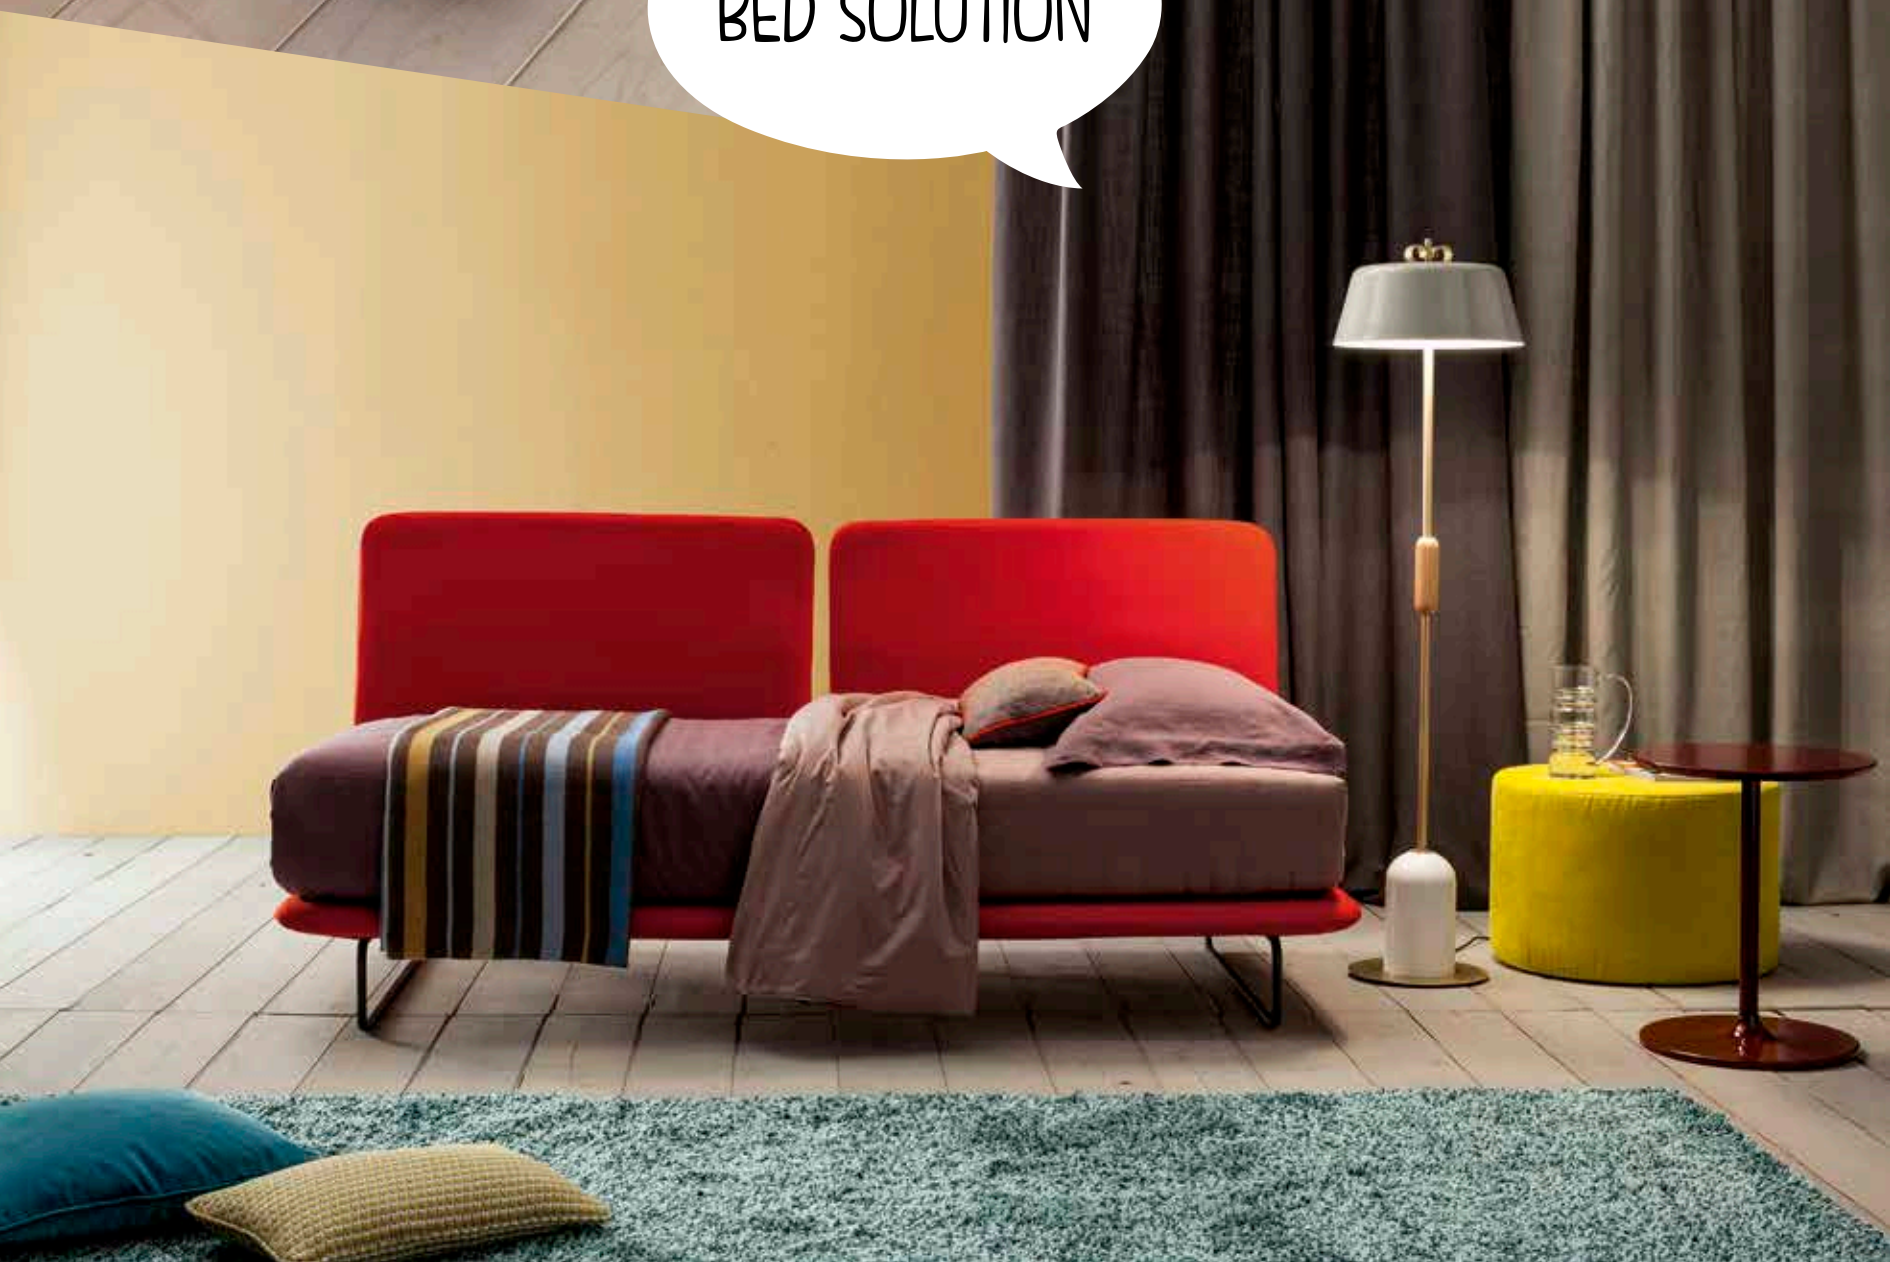

La seduta di U-Bed è un comodo materasso, lo schienale ha un resistente meccanismo che permette di adeguarne la forma all'utilizzo. Può essere completato con due morbidi cuscini o con gli appositi poggiaschiena sagomati. E se si vuole dormire? Bastano due click.

The U-Bed seat is a comfortable mattress and the backrest is fitted with a sturdy mechanism, so you can change the shape according to its use. It can be accessorised with two soft cushions or the specially designed shaped backrests. And if you are feeling sleepy? Two clicks and it becomes a bed.

BED SOLUTION