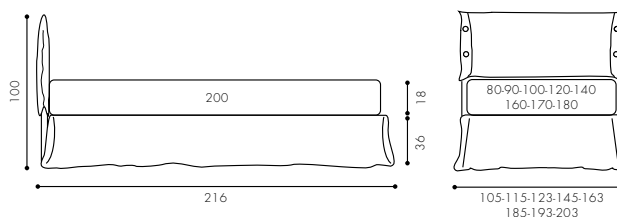

- 1 Letto Giselle singolo 90x200 cm
  giroletto con gonna
- 1 Completo copripiumino singolo 90 cm
- 1 Piumotto 160x140 cm
- 1 Rolló con bottone da 90 cm
  Bottone
- 1 Cuscino 50x50 cm mod. B
  Bordo rivestito
- 1 Como' Tetris

- Art. A64/024 Cat. Must
- Art. D38/002 Cat. Y
- Art. B66/005 Cat. Z
- Art. A64/024 Cat. Must
- Art. A64/024 Cat. Must
- Art. A64/024 Cat. Must
- Art. B66/005 Cat. Z
- Art. 320T05 col. 001 Bianco