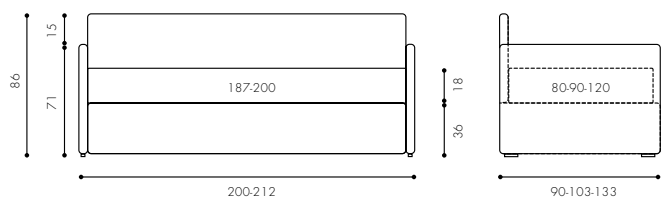

1 Letto Max Estraibile mod. 5 Divano 80x190 cm Piede PIE12N	Art. D33/007	Cat. Must
2 Completi copripiumino singoli 80 cm	Art. B66/006	Cat. Z
1 Set 4 pezzi da 190	Art. C80/002	Cat. Must
1 Copriletto liscio singolo 80 cm	Art. C80/003	Cat. Must
1 Cuscino 70x40 cm mod. B	Art. C81/001	Cat. Must
1 Cuscino 50x50 cm mod. B	Art. C31/005	Cat. B
1 Pouf Rotondo Ø 60 cm	Art. C80/002	Cat. Must
1 Panchetta Contenitore 50x100 h 45 cm Ruote RU012A	Art. D33/007	Cat. Must
1 Coprimaniglione	Art. D33/007	Cat. Must
1 Rete estraibile automatica		
1 Settimanale Tetris	Art. 320T06 Col. 121 Turchese