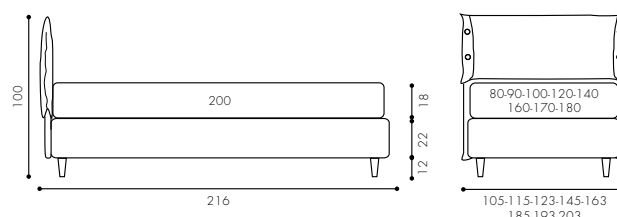

- 1 Letto Giselle singolo 90x200 cm
  Giroletto h. 22
  Piede PIE40T
- 1 Completo copripiumino singolo 90 cm
- 1 Piumotto 160x140 cm
- 1 Coprifedera con bordo rivestito

- Art. A64/033 Cat. Must
- Art. D39/001 Cat. Z
- Art. B66/009 Cat. Z
- Art. A64/033 Cat. Must